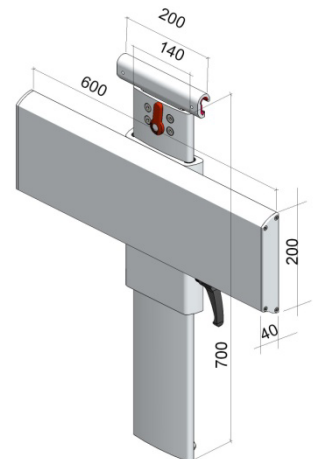

the best track into the future

verticale verstelbaarheid

verticale en horizontale verstelbaarheid

In hoogte verstelbaar wastafelframe inclusief verticale rail. Hoogte verstelling: 280 mm.
Geschikt voor wastafels met plugboutbevestiging

Max. belastbaar gewicht: 200 kg.

Materiaal:

Metalen delen: Aluminium 6060 T5, RVS AISI 304

Artikelnummer

PR+460V

PR+460V

In hoogte verstelbaar wastafelframe inclusief verticale rail geschikt voor plaatsing aan een horizontale rail. Veiligheidsstop op de hoogte verstelling.
Hoogte verstelling: 280 mm.
Geschikt voor alle wastafels met plugboutbevestiging

Max. belastbaar gewicht: 200 kg.

Materiaal:

Metalen delen: Aluminium 6060 T5, RVS AISI 304

Artikelnummer

PR+470R

PR+470R