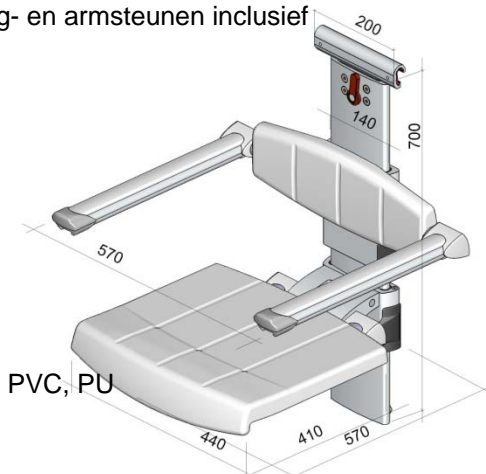

the best track into the future

Opklapbaar douchezitje voor wandbevestiging.
Zachte zitting.

Max. belastbaar gewicht: 195 kg.

Materialen:

Metalen delen: Aluminium 6060 T5, RVS AISI 304

Kunststof delen: ABS, PA6 30% GF, Nylon, Medisch PVC, PU

Kunststof delen: ABS, PA6 30% GF, Nylon, Medisch PVC, PU

Artikel nummer

PR+162V

Leverbaar in: (-w) wit (-r) rood (-b) blauw (-br) bruin (-zw) zwart

PR+162V

In hoogte verstelbaar opklapbaar douchezitje met rug- en armsteunen inclusief verticale rail voor bevestiging aan horizontale rail.

Zachte zitting en rugsteun

Veiligheidsstop op de hoogte verstelling.

Zithoogte verstelling: 260 mm.

Verstelbaarheid rug- en armsteunen: 260 mm.

Opklapbare armsteunen voorzien van veer

Max. belastbaar gewicht: 195 kg.

Materialen:

Metalen delen: Aluminium 6060 T5, RVS AISI 304

Kunststof delen: ABS, PA6 30% GF, Nylon, Medisch PVC, PU

Artikel nummer

PR+172R

Leverbaar in: (-w) wit (-r) rood (-b) blauw (-br) bruin (-zw) zwart