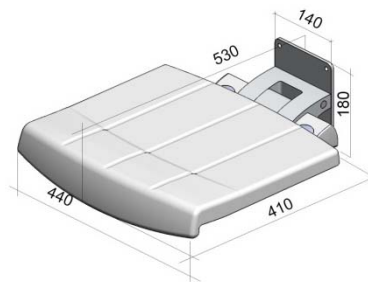

the best track into the future

Opklapbaar douchezitje voor wandbevestiging.
Zachte zitting.

Max. belastbaar gewicht: 195 kg.

Materialen:

Metalen delen: Aluminium 6060 T5, RVS AISI 304

Kunststof delen: ABS, PA6 30% GF, Nylon, Medisch PVC, PU

Artikel nummer

PR+100

PR+100

Leverbaar in: (-w) wit (-r) rood (-b) blauw (-br) bruin (-zw) zwart

In hoogte verstelbaar opklapbaar douchezitje met rug- en armsteunen inclusief verticale rail.

Zachte zitting en rugsteun

Veiligheidsstop op de hoogte verstelling.

Zithoogte verstelling: 260 mm.

Verstelbaarheid rug- en armsteunen: 260 mm.

Opklapbare armsteunen voorzien van veer

Max. belastbaar gewicht: 195 kg.

Materialen:

Metalen delen: Aluminium 6060 T5, RVS AISI 304

Kunststof delen: ABS, PA6 30% GF, Nylon, Medisch PVC, PU

Artikel nummer

PR+162V

Leverbaar in: (-w) wit (-r) rood (-b) blauw (-br) bruin (-zw) zwart

PR+162V

In hoogte verstelbaar opklapbaar douchezitje met rug- en armsteunen inclusief verticale rail voor bevestiging aan horizontale rail.