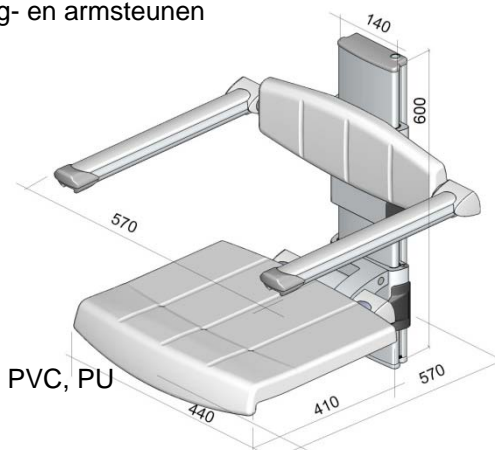

the best track into the future

Opklapbaar douchezitje voor wandbevestiging.
Zachte zitting.

Max. belastbaar gewicht: 195 kg.

Materialen:

Metalen delen: Aluminium 6060 T5, RVS AISI 304

Kunststof delen: ABS, PA6 30% GF, Nylon, Medisch PVC, PU

Veiligheidsstop op de hoogte verstelling.

Zithoogte verstelling: 260 mm.

Verstelbaarheid rug- en armsteunen: 260 mm.

Opklapbare armsteunen voorzien van veer

Max. belastbaar gewicht: 195 kg.

Materialen:

Metalen delen: Aluminium 6060 T5, RVS AISI 304

Kunststof delen: ABS, PA6 30% GF, Nylon, Medisch PVC, PU

Artikel nummer

PR+162V

Leverbaar in: (-w) wit (-r) rood (-b) blauw (-br) bruin (-zw) zwart

PR+162V

In hoogte verstelbaar opklapbaar douchezitje met rug- en armsteunen inclusief verticale rail voor bevestiging aan horizontale rail.

Zachte zitting en rugsteun

Veiligheidsstop op de hoogte verstelling.

Zithoogte verstelling: 260 mm.

Verstelbaarheid rug- en armsteunen: 260 mm.

Opklapbare armsteunen voorzien van veer

Max. belastbaar gewicht: 195 kg.