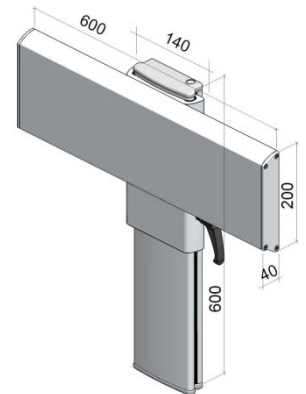

the best track into the future

verticale verstelbaarheid

verticale en horizontale verstelbaarheid

In hoogte verstelbaar wastafelframe inclusief verticale rail. Hoogte verstelling: 280 mm.
Geschikt voor wastafels met plugboutbevestiging

Max. belastbaar gewicht: 200 kg.

Materiaal:

Metalen delen: Aluminium 6060 T5, RVS AISI 304

Artikelnummer

PR+460V

PR+460V

In hoogte verstelbaar wastafelframe inclusief verticale rail geschikt voor plaatsing aan een horizontale rail. Veiligheidsstop op de hoogte verstelling.
Hoogte verstelling: 280 mm.
Geschikt voor alle wastafels met plugboutbevestiging

Max. belastbaar gewicht: 200 kg.

Materiaal:

Metalen delen: Aluminium 6060 T5, RVS AISI 304

Artikelnummer

PR+470R

PR+470R