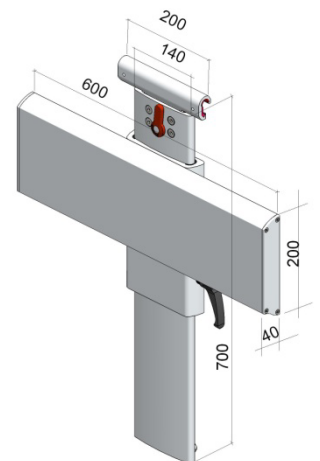

the best track into the future

verticale verstelbaarheid

verticale en horizontale verstelbaarheid

In hoogte verstelbaar wastafelframe inclusief verticale rail. Hoogte verstelling: 280 mm.
Geschikt voor wastafels met plugboutbevestiging

Max. belastbaar gewicht: 200 kg.

Materiaal:

Metalen delen: Aluminium 6060 T5, RVS AISI 304

Artikelnummer

PR+460V

PR+460V

In hoogte verstelbaar wastafelframe inclusief verticale rail geschikt voor plaatsing aan een horizontale rail. Veiligheidsstop op de hoogte verstelling.
Hoogte verstelling: 280 mm.
Geschikt voor alle wastafels met plugboutbevestiging

Max. belastbaar gewicht: 200 kg.

Materiaal:

Metalen delen: Aluminium 6060 T5, RVS AISI 304

Artikelnummer

PR+470R

PR+470R