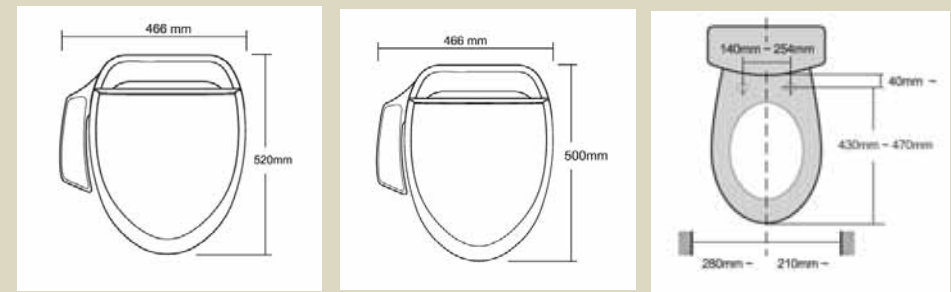

Maatvoering

verlengde zitting

standaard zitting

Technische specificaties

Elektrische aansluiting 220 - 240V / 50 - 60Hz
 Aansluitwaarde 860 - 1020W
 Netsnoer 1.4 m

Water:

Watertoevoer Direct aangesloten op de waterleiding
 Watertemperatuur Leidingwatertemperatuur tot 40°C, regelbaar
 Capaciteit verwarming 220 - 240V / 800 - 952W
 Wateraansluiting links 3/8", 1 m. flexibele slang (eenvoudig inkortbaar) 3/8"-1/2" bijgeleverd, ballofix 1/2"-1/2"afsluiter bijgeleverd
 Waterdruk toepassingsgebied 1.0 - 6,9 bar
 Water toevoer 900 + 100 ml / min.
 Tankinhoud 800 ml