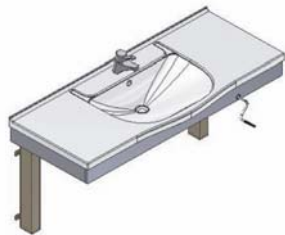

## Flexi wastafelframes

Elektrisch of handmatig in hoogte verstelbare wastafelframes.

Eenvoudig te bedienen, zittend of staand, voldoende beenruimte tot de muur.

- hoogte verstelling: 30 cm van 68 – 98 cm
- handmatige verstelling d.m.v. een draaibare hendel, elektrisch d.m.v. een knop
- het frame wordt compleet geleverd met wastafel, éénhendel mengkraan en flexibel aan- en afvoermateriaal.
- het elektrische frame is ontworpen voor regelmatige (dagelijkse) verstelling, het handmatige frame voor sporadische aanpassingen (bijvoorbeeld bij kamerwisseling in verzorgingshuizen of bij opgroeiende kinderen in huiselijke situatie)
- er is ook een frame geschikt voor ruimtes waar slechts 52 cm draairuimte is
- de frames zijn leverbaar met diverse types wastafel

### **Aqualine Flexi wastafelframe (elektrisch)**

**40-14715** wastafel 122 x 52 cm in  
het midden,  
aflegruimte links en  
rechts

**40-14716** wastafel 92 x 52 cm  
rechts, aflegruimte links

**40-14717** wastafel 92 x 52 cm  
links, aflegruimte rechts

**40-14719** wastafel 92 x 52 cm in  
het midden, aflegruimte  
links en rechts

**40-14718** wastafel 62 x 52 cm

### **Aqualine Flexi wastafelframe (handmatig)**

**40-14710** wastafel 122 x 52 cm in  
het midden, aflegruimte  
links en rechts

**40-14711** wastafel 92 x 52 cm  
rechts, aflegruimte links

**40-14712** wastafel 92 x 52 cm  
links, aflegruimte rechts