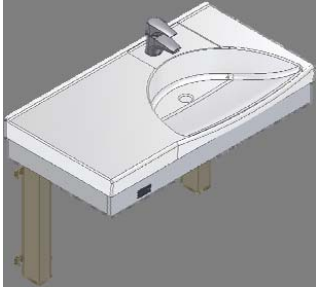

## Flexi wastafelframes

Elektrisch of handmatig in hoogte verstelbare wastafelframes.

Eenvoudig te bedienen, zittend of staand, voldoende beenruimte tot de muur.

- hoogte verstelling: 30 cm van 68 – 98 cm
- handmatige verstelling d.m.v. een draaibare hendel, elektrisch d.m.v. een knop
- het frame wordt compleet geleverd met wastafel, éénhendel mengkraan en flexibel aan- en afvoermateriaal.
- het elektrische frame is ontworpen voor regelmatige (dagelijkse) verstelling, het handmatige frame voor sporadische aanpassingen (bijvoorbeeld bij kamerwisseling in verzorgingshuizen of bij opgroeiende kinderen in huiselijke situatie)
- er is ook een frame geschikt voor ruimtes waar slechts 52 cm draairuimte is
- de frames zijn leverbaar met diverse types wastafel

### **Aqualine Flexi wastafelframe (elektrisch)**

**40-14715** wastafel 122 x 52 cm in  
het midden,  
aflegruimte links en  
rechts

**40-14716** wastafel 92 x 52 cm  
rechts, aflegruimte links

**40-14717** wastafel 92 x 52 cm  
links, aflegruimte rechts

**40-14719** wastafel 92 x 52 cm in  
het midden, aflegruimte  
links en rechts

**40-14718** wastafel 62 x 52 cm

### **Aqualine Flexi wastafelframe (handmatig)**

**40-14710** wastafel 122 x 52 cm in  
het midden, aflegruimte  
links en rechts

**40-14711** wastafel 92 x 52 cm  
rechts, aflegruimte links

**40-14712** wastafel 92 x 52 cm  
links, aflegruimte rechts