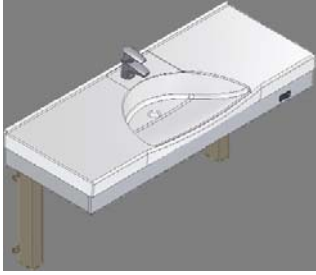

## Flexi wastafelframes

Elektrisch of handmatig in hoogte verstelbare wastafelframes.

Eenvoudig te bedienen, zittend of staand, voldoende beenruimte tot de muur.

- hoogte verstelling: 30 cm van 68 – 98 cm
- handmatige verstelling d.m.v. een draaibare hendel, elektrisch d.m.v. een knop
- het frame wordt compleet geleverd met wastafel, éénhendel mengkraan en flexibel aan- en afvoermateriaal.
- het elektrische frame is ontworpen voor regelmatige (dagelijkse) verstelling, het handmatige frame voor sporadische aanpassingen (bijvoorbeeld bij kamerwisseling in verzorgingshuizen of bij opgroeiende kinderen in huiselijke situatie)
- er is ook een frame geschikt voor ruimtes waar slechts 52 cm draairuimte is
- de frames zijn leverbaar met diverse types wastafel

### **Aqualine Flexi wastafelframe (elektrisch)**

**40-14715** wastafel 122 x 52 cm in  
het midden,  
aflegruimte links en  
rechts

**40-14716** wastafel 92 x 52 cm  
rechts, aflegruimte links

**40-14717** wastafel 92 x 52 cm  
links, aflegruimte rechts

**40-14719** wastafel 92 x 52 cm in  
het midden, aflegruimte  
links en rechts

**40-14718** wastafel 62 x 52 cm

### **Aqualine Flexi wastafelframe (handmatig)**

**40-14710** wastafel 122 x 52 cm in  
het midden, aflegruimte  
links en rechts

**40-14711** wastafel 92 x 52 cm  
rechts, aflegruimte links

**40-14712** wastafel 92 x 52 cm  
links, aflegruimte rechts