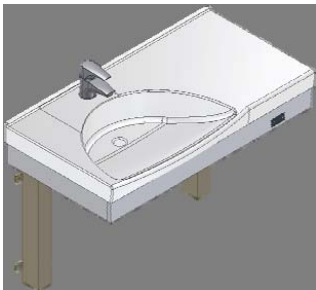

## Flexi wastafelframes

Elektrisch of handmatig in hoogte verstelbare wastafelframes.

Eenvoudig te bedienen, zittend of staand, voldoende beenruimte tot de muur.

- hoogte verstelling: 30 cm van 68 – 98 cm
- handmatige verstelling d.m.v. een draaibare hendel, elektrisch d.m.v. een knop
- het frame wordt compleet geleverd met wastafel, éénhendel mengkraan en flexibel aan- en afvoermateriaal.
- het elektrische frame is ontworpen voor regelmatige (dagelijkse) verstelling, het handmatige frame voor sporadische aanpassingen (bijvoorbeeld bij kamerwisseling in verzorgingshuizen of bij opgroeiende kinderen in huiselijke situatie)
- er is ook een frame geschikt voor ruimtes waar slechts 52 cm draairuimte is
- de frames zijn leverbaar met diverse types wastafel

### **Aqualine Flexi wastafelframe (elektrisch)**

**40-14715** wastafel 122 x 52 cm in  
het midden,  
aflegruimte links en  
rechts

**40-14716** wastafel 92 x 52 cm  
rechts, aflegruimte links

**40-14717** wastafel 92 x 52 cm  
links, aflegruimte rechts

**40-14719** wastafel 92 x 52 cm in  
het midden, aflegruimte  
links en rechts

**40-14718** wastafel 62 x 52 cm

### **Aqualine Flexi wastafelframe (handmatig)**

**40-14710** wastafel 122 x 52 cm in  
het midden, aflegruimte  
links en rechts

**40-14711** wastafel 92 x 52 cm  
rechts, aflegruimte links

**40-14712** wastafel 92 x 52 cm  
links, aflegruimte rechts