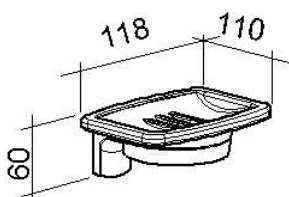

PR+AZHG
Sanmedi PROFILO SMART
zeephouder geschikt voor
wandmontage, RVS,
zeepschaal glas