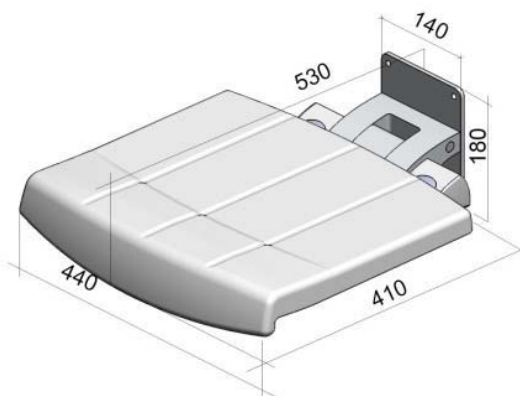

De producten van **Sanmedi Profilo Smart** kunnen rechtstreeks aan de wand worden geplaatst, maar zijn ook door middel van een verticale rail in hoogte verstelbaar. Tevens is er een mogelijkheid om de producten inclusief verticale rail aan een horizontale rail te hangen, zodat de producten zich altijd op de juiste plaats bevinden of (tijdelijk) kunnen worden opgeborgen.

Sanmedi PROFILO SMART opklapbare douchezitting voor wandmontage.

Technische gegevens:

Breedte zitting : 440 mm
 Diepte zitting: 410 mm
 Dikte zitting: 40 mm
 Totale diepte: 530 mm
 Belastbaar tot: 150 kg

Breedte zitting : 440 mm
 Diepte zitting: 410 mm
 Dikte zitting: 40 mm
 Totale diepte: 575 mm
 Belastbaar tot: 150 kg

PR+140V Profilo Smart douchezitting inclusief rail 400 mm
PR+160V Profilo Smart douchezitting inclusief rail 600 mm

Technische gegevens:

Breedte zitting : 440 mm
 Diepte zitting: 410 mm
 Dikte zitting: 40 mm
 Totale diepte: 575 mm
 Belastbaar tot: 150 kg

PR+162V Profilo Smart douchezitie met rugleuning en armleggers inclusief verticale rail