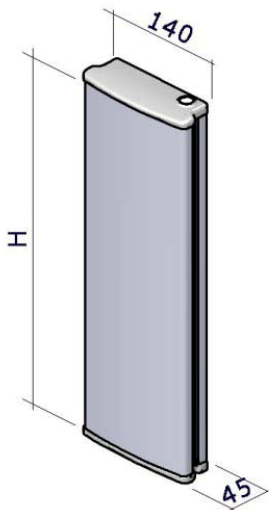

Hoofdstuk 1

Sanmedi Profilo Smart Verticale wandrail

0112

Sanmedi PROFILO SMART verticale rail voor bevestiging aan de wand, aluminium

PR+940V Profilo Smart verticale rail 400 mm
PR+960V Profilo Smart verticale rail 600 mm