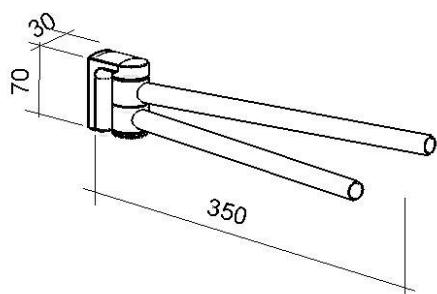

PR+AHD35

Sanmedi PROFILO SMART dubbele draaibare handdoekhouder geschikt voor wandmontage, aluminium, RVS, houder verchromd