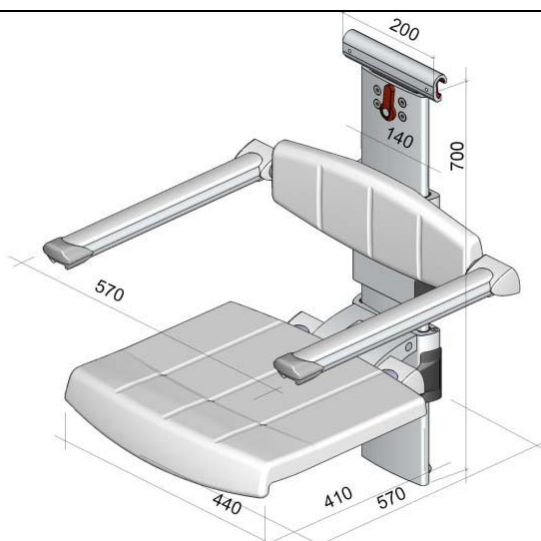

De producten van **Sanmedi Profilo Smart** kunnen rechtstreeks aan de wand worden geplaatst, maar zijn ook door middel van een verticale rail in hoogte verstelbaar. Tevens is er een mogelijkheid om de producten inclusief verticale rail aan een horizontale rail te hangen, zodat de producten zich altijd op de juiste plaats bevinden of (tijdelijk) kunnen worden opgeborgen.

Sanmedi PROFILO SMART opklapbare douchezitting, hoog-laag verstelbaar, geschikt voor plaatsing aan een horizontale rail. (Horizontale rail bijbestellen).

Technische gegevens:

Breedte zitting : 440 mm
 Diepte zitting: 410 mm
 Dikte zitting: 40 mm
 Totale diepte: 575 mm
 Belastbaar tot: 150 kg

PR+170R Profilo Smart douchezitie inclusief verticale rail voor bevestiging aan horizontale wandrail

Sanmedi PROFILO SMART opklapbare douchezitting met rugleuning, hoog-laag verstelbaar, geschikt voor plaatsing aan een horizontale rail. (Horizontale rail bijbestellen).

Technische gegevens:

Breedte zitting : 440 mm
 Diepte zitting: 410 mm
 Dikte zitting: 40 mm
 Totale diepte: 575 mm
 Belastbaar tot: 150 kg

PR+171R

Profilo Smart douchezitje met rugleuning inclusief verticale rail voor plaatsing aan horizontale wandrail