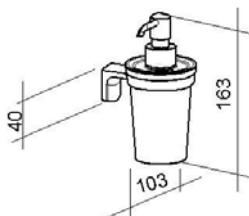

PR+AZD
Sanmedi PROFILO SMART
zeepdispenser geschikt voor
wandmontage, aluminium,
RVS, houder verchroomd,
dispenser glas