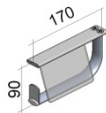

Sanmedi PROFILO SMART toiletsteun met veer, hoog-laag verstelbaar inclusief verticale rail 500 mm, geschikt voor plaatsing aan horizontale rail. (Horizontale rail bijbestellen).

Technische gegevens:

Lengte: 600 – 750 - 900 mm
Breedte: 170 mm
Hoogte: 150 mm
Totale hoogte: 500 mm
Belastbaar tot: 150 kg

PR+260R Profilo Smart toiletsteun 600 mm
PR+275R Profilo Smart toiletsteun 750 mm
PR+290R Profilo Smart toiletsteun 900 mm

PR+2AT Sanmedi PROFILO SMART toiletrolhouder geschikt voor plaatsing aan Profilo Smart toiletsteunen
PR+2ATH als boven maar eenvoudig met 1 hand te bedienen

Sanmedi Profilo Smart wandcloset inclusief vermaler, geschikt voor hoog-laag en zijdelingse verstelling. Het closet wordt geleverd inclusief verticale rail en flexibele aan- en afvoergarnituur. Bij bestellen: horizontale rail met een minimale lengte van 90 cm, closetzitting en accessoires als bijvoorbeeld toiletborstel garnituur en toiletsteunen.

PR+TR Sanmedi PROFILO SMART wandcloset inclusief vermaler, hoog-laag verstelbaar, voor horizontale rail, aluminium, WIT inclusief aan- en afvoermateriaal

PR+ATK Sanmedi PROFILO SMART toiletrolhouder met klep geschikt voor wandmontage, aluminium, RVS, houder en klep verchromd

PR+ATKR Sanmedi PROFILO SMART toiletrolhouder met klep, geschikt voor plaatsing aan horizontale rail, aluminium, RVS, houder en klep verchromd