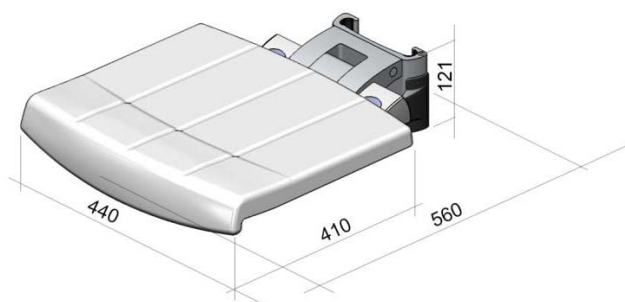

De producten van **Sanmedi Profilo Smart** kunnen rechtstreeks aan de wand worden geplaatst, maar zijn ook door middel van een verticale rail in hoogte verstelbaar. Tevens is er een mogelijkheid om de producten inclusief verticale rail aan een horizontale rail te hangen, zodat de producten zich altijd op de juiste plaats bevinden of (tijdelijk) kunnen worden opgeborgen.

De bij te bestellen accessoires kunnen ook geleverd worden voor wandmontage of voor plaatsing aan de horizontale rail.

Een horizontale rail kan in diverse lengtes geleverd worden.

Sanmedi Profilo Smart bestaat uit aluminium met kunststof delen, leverbaar in:

Sanmedi PROFILO SMART opklapbare douchezitting voor wandmontage.

Technische gegevens:

Breedte zitting : 440 mm
 Diepte zitting: 410 mm
 Dikte zitting: 40 mm
 Totale diepte: 530 mm
 Belastbaar tot: 150 kg

PR+100 Profilo Smart douchezitting voor wandmontage

Sanmedi PROFILO SMART opklapbare douchezitting, geschikt voor plaatsing aan een verticale rail (verticale rail bijbestellen).

Technische gegevens:

Breedte zitting : 440 mm
 Diepte zitting: 410 mm
 Dikte zitting: 40 mm
 Totale diepte: 575 mm
 Belastbaar tot: 150 kg