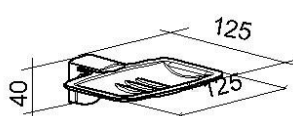

PR+AZHC
Sanmedi PROFILO SMART
zeephouder geschikt voor
wandmontage, aluminium,
RVS, zeepschaal
verchroomd