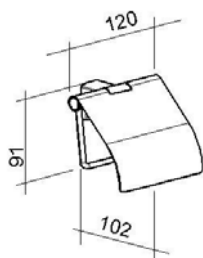

PR+ATK Sanmedi PROFILO SMART toiletrolhouder met klep geschikt voor wandmontage, aluminium, RVS, houder en klep verchromd