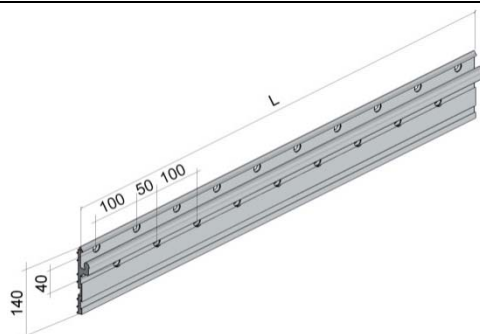

Sanmedi PROFILO SMART horizontale rail voor bevestiging aan de wand, aluminium. Extra stevige bevestiging door schroefgaten op elke 10 cm. Afdekkap bijbestellen.

1. **PR+R60** Profilo Smart horizontale rail 580 mm
2. **PR+R90** Profilo Smart horizontale rail 880 mm