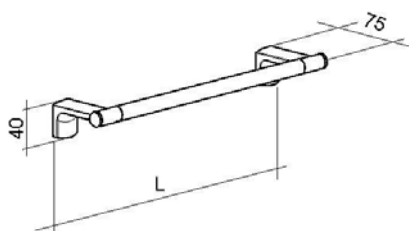

PR+AH30 300 mm
PR+AH45 450 mm
PR+AH60 600 mm

Sanmedi PROFILO SMART handdoekhouder geschikt voor wandmontage, aluminium, RVS, houder verchromd