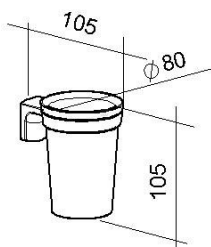

PR+AG
Sanmedi PROFILO SMART
glashouder inclusief glas
geschikt voor wandmontage,
aluminium, RVS, houder
verchromd