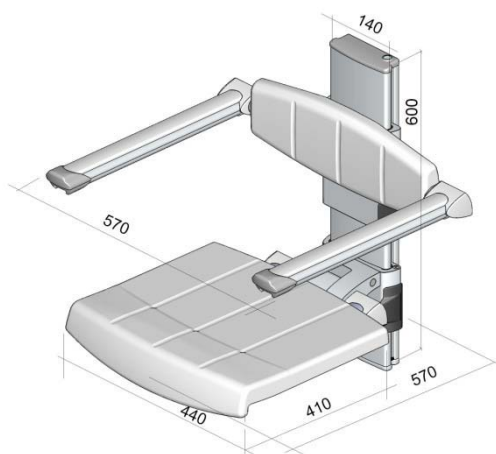

Sanmedi PROFILO SMART opklapbare douchezitting met rugleuning en armleggers, hoog-laag verstelbaar, inclusief 600 mm rail geschikt voor wandmontage

Technische gegevens:

Breedte zitting : 440 mm
Diepte zitting: 410 mm
Dikte zitting: 40 mm
Totale diepte: 575 mm
Belastbaar tot: 150 kg

PR+162V Profilo Smart douchezitie met rugleuning en armleggers inclusief verticale rail