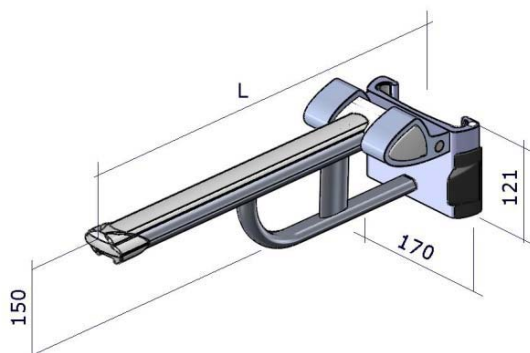

Technische gegevens:

Breedte: 600 mm
 Diepte: 40 mm
 Hoogte: 200 mm
 Belastbaar tot: 150 kg

PR+460V Profilo Smart wastafelframe voor hoog-laag verstelling

Sanmedi PROFILO SMART wastafelframe, hoog-laag verstelbaar, voor horizontale rail, inclusief 700 mm rail. (wastafel en horizontale rail bijbestellen).

Technische gegevens:

Breedte: 700 mm
 Diepte: 40 mm
 Hoogte: 200 mm
 Belastbaar tot: 150 kg

PR+470R Profilo Smart wastafelframe voor hoog-laag verstelling aan horizontale rail

Sanmedi PROFILO SMART toiletsteun met veer voor wandmontage

Technische gegevens:

Lengte: 600 – 750 - 900 mm
 Breedte: 140 mm
 Hoogte: 150 mm
 Totale diepte: 190 mm
 Belastbaar tot: 150kg

PR+260 Profilo Smart toiletsteun 600 mm
PR+275 Profilo Smart toiletsteun 750 mm
PR+290 Profilo Smart toiletsteun 900 mm

Sanmedi PROFILO SMART toiletsteun met veer, geschikt voor plaatsing aan verticale rail. (Verticale rail bijbestellen).

Technische gegevens:

Lengte: 600 – 750 - 900 mm
 Breedte: 170 mm
 Hoogte: 150 mm
 Belastbaar tot: 150kg