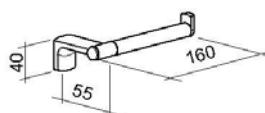

PR+AT
Sanmedi PROFILO
SMART toiletrolhouder
geschikt voor
wandmontage, aluminium,
RVS, houder verchroomd