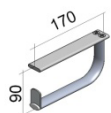

Sanmedi PROFILO SMART toiletsteun met veer, hoog-laag verstelbaar inclusief verticale rail 500 mm, geschikt voor plaatsing aan horizontale rail. (Horizontale rail bijbestellen).

Technische gegevens:

Lengte: 600 – 750 - 900 mm
Breedte: 170 mm
Hoogte: 150 mm
Totale hoogte: 500 mm
Belastbaar tot: 150 kg

PR+260R Profilo Smart toiletsteun 600 mm
PR+275R Profilo Smart toiletsteun 750 mm
PR+290R Profilo Smart toiletsteun 900 mm

PR+2AT Sanmedi PROFILO SMART toiletrolhouder geschikt voor plaatsing aan Profilo Smart toiletsteunen
PR+2ATH als boven maar eenvoudig met 1 hand te bedienen

Sanmedi Profilo Smart wandcloset inclusief vermaler, geschikt voor hoog-laag en zijdelingse verstelling. Het closet wordt geleverd inclusief verticale rail en flexibele aan- en afvoergarnituur. Bij bestellen: horizontale rail met een minimale lengte van 90 cm, closetzitting en accessoires als bijvoorbeeld toiletborstel garnituur en toiletsteunen.

PR+TR Sanmedi PROFILO SMART wandcloset inclusief vermaler, hoog-laag verstelbaar, voor horizontale rail, aluminium, WIT inclusief aan- en afvoermateriaal

PR+ATK Sanmedi PROFILO SMART toiletrolhouder met klep geschikt voor wandmontage, aluminium, RVS, houder en klep verchromd

PR+ATKR Sanmedi PROFILO SMART toiletrolhouder met klep, geschikt voor plaatsing aan horizontale rail, aluminium, RVS, houder en klep verchromd