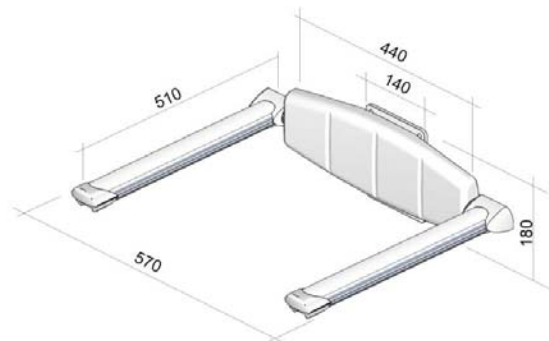

Breedte zitting : 440 mm
 Diepte zitting: 410 mm
 Dikte zitting: 40 mm
 Totale diepte: 575 mm
 Belastbaar tot: 150 kg

PR+172R

Profilo Smart douchezitje met rugleuning en armleggers inclusief verticale rail voor plaatsing aan horizontale wandrail

Sanmedi PROFILO SMART rugleuning, geschikt voor plaatsing aan verticale rail. (Verticale rail bijbestellen).

Technische gegevens:

Breedte: 400 mm
 Hoogte: 250 mm
 Dikte: 40 mm

PR+301Z

Profilo Smart rugleuning voor verticale rail

Sanmedi PROFILO SMART rugleuning met armleggers, geschikt voor plaatsing aan verticale rail. (Verticale rail bijbestellen).

Technische gegevens:

Breedte: 400 mm
 Hoogte: 250 mm
 Dikte: 40 mm
 Totale diepte: 360 mm
 Totale breedte: 570 mm