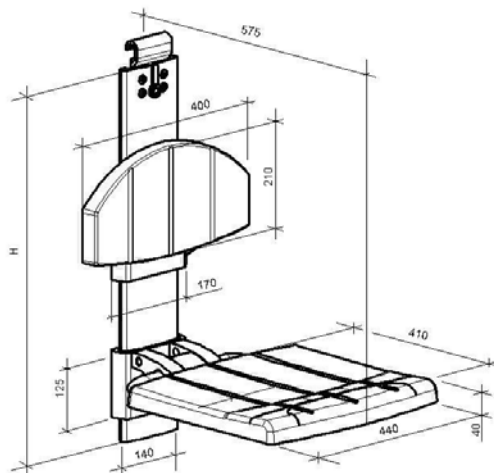

Sanmedi PROFILO SMART opklapbare douchezitting met rugleuning, hoog-laag verstelbaar, geschikt voor plaatsing aan een horizontale rail. (Horizontale rail bijbestellen).

Technische gegevens:

Breedte zitting : 440 mm
Diepte zitting: 410 mm
Dikte zitting: 40 mm
Totale diepte: 575 mm
Belastbaar tot: 150 kg

PR+171R

Profilo Smart douchezitje met rugleuning inclusief verticale rail voor plaatsing aan horizontale wandrail