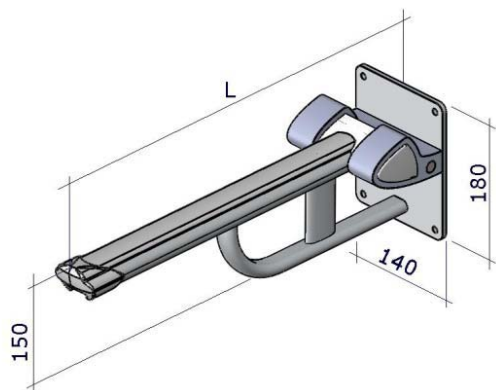

Technische gegevens:

Breedte: 600 mm
 Diepte: 40 mm
 Hoogte: 200 mm
 Belastbaar tot: 150 kg

PR+460V Profilo Smart wastafelframe voor hoog-laag verstelling

Sanmedi PROFILO SMART wastafelframe, hoog-laag verstelbaar, voor horizontale rail, inclusief 700 mm rail. (wastafel en horizontale rail bijbestellen).

Technische gegevens:

Breedte: 700 mm
 Diepte: 40 mm
 Hoogte: 200 mm
 Belastbaar tot: 150 kg

PR+470R Profilo Smart wastafelframe voor hoog-laag verstelling aan horizontale rail

Sanmedi PROFILO SMART toiletsteun met veer voor wandmontage