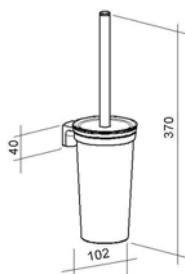

PR+AB
Sanmedi PROFILO SMART
toiletborstelgarnituur
geschikt voor
wandmontage, aluminium,
RVS, houder verchroomd.