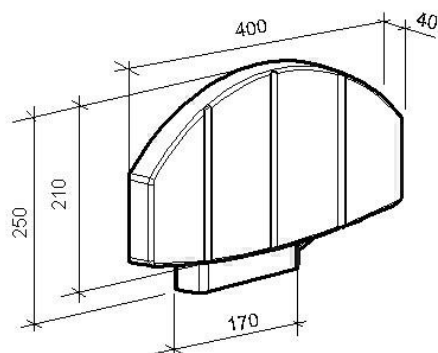

Sanmedi PROFILO SMART rugleuning, geschikt voor plaatsing aan verticale rail. (Verticale rail bijbestellen).

Technische gegevens:

Breedte: 400 mm
Hoogte: 250 mm
Dikte: 40 mm

PR+301Z

Profilo Smart rugleuning voor verticale rail