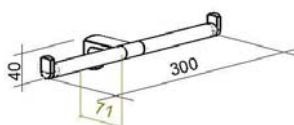

PR+ATD
Sanmedi PROFILO SMART
dubbele toiletrolhouder
geschikt voor
wandmontage, aluminium,
RVS, houder verchroomd