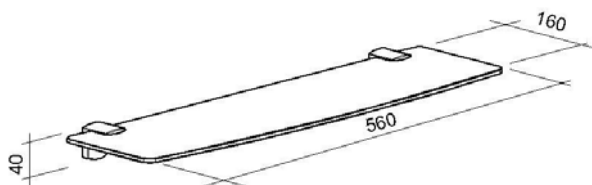

PR+AZHCR
 Sanmedi PROFILO SMART
 zeephouder, geschikt voor
 plaatsing aan horizontale
 rail, aluminium, RVS,
 zeepschaal verchroomd

PR+AZHG
 Sanmedi PROFILO SMART
 zeephouder geschikt voor
 wandmontage, RVS,
 zeepschaal glas

PR+AZHGR
 Sanmedi PROFILO SMART
 zeephouder, geschikt voor
 plaatsing aan horizontale
 rail, aluminium, RVS,
 zeepschaal glas

PR+AZSHR
 Sanmedi PROFILO SMART
 zeep en sponsouder,
 geschikt voor plaatsing aan
 horizontale rail

PR+AG
 Sanmedi PROFILO SMART
 glashouder inclusief glas
 geschikt voor wandmontage,
 aluminium, RVS, houder
 verchromd

PR+AGR
 Sanmedi PROFILO SMART
 glashouder inclusief glas,
 geschikt voor plaatsing aan
 horizontale rail, aluminium,
 RVS, houder verchromd