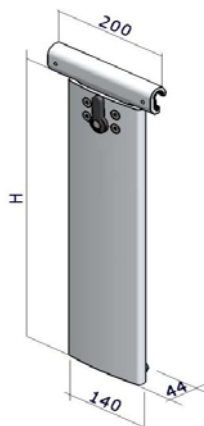

Sanmedi PROFILO SMART verticale rail, voor bevestiging aan horizontale rail, aluminium

PR+950R Profilo Smart verticale rail 500 mm
PR+970R Profilo Smart verticale rail 700 mm

BB