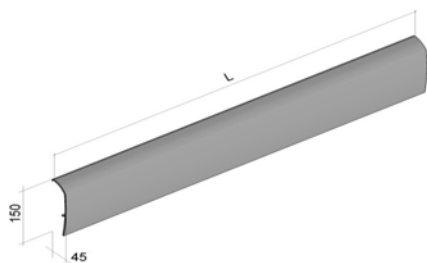

PR+AHD35

Sanmedi PROFILO SMART dubbele draaibare handdoekhouder geschikt voor wandmontage, aluminium, RVS, houder verchromd

PR+AHD35R

Sanmedi PROFILO SMART dubbele draaibare handdoekhouder, geschikt voor plaatsing aan horizontale rail, aluminium, RVS, houder verchromd

PR+DTRC

PROFILO SMART kraanmodule inclusief thermostatische douchemengkraan voor horizontalerail, CHROOM

PR+DKSC

PROFILO SMART douchekop en slang t.b.v. kraanmodule PR+DTRC

- PR+R60C** Profilo Smart horizontale rail 580 mm, inclusief afdekkap 600 mm, afstandhouders, rubber afdekstrip en zijkapjes
- PR+R90C** Profilo Smart horizontale rail 880 mm, inclusief afdekkap 900 mm, afstandhouders, rubber afdekstrip en zijkapjes

Ledverlichting op aanvraag leverbaar

Sanmedi PROFILO SMART horizontale rail voor bevestiging aan de wand, aluminium. Extra stevige bevestiging door schroefgaten op elke 10 cm. Afdekkap bijbestellen.

- PR+R60** Profilo Smart horizontale rail 580 mm
- PR+R90** Profilo Smart horizontale rail 880 mm