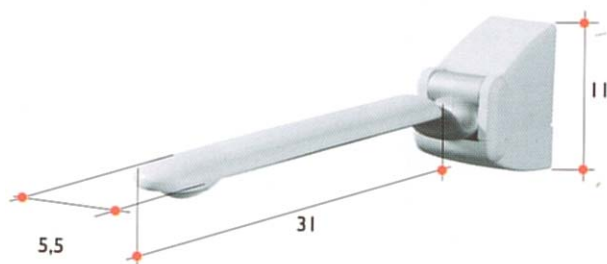

**Technische gegevens:**

	<b>Standaard</b>	<b>Zachte zitting</b>
Breedte zitting:	42 cm	43 cm
Diepte zitting:	38 cm	41 cm
(uitgeklapt)		
Totale hoogte:	11 cm	11 cm
Totale diepte:	52 cm	55 m
(opgeklapt)		
Totale hoogte:	45 cm	50 cm
Totale diepte:	12 cm	12 cm
Verstelbaarheid:	43-55 cm	43-55 cm
Belastbaar tot:	130 kg	130 kg
Gewicht:	3,9 kg	5 kg

**PR199** Profilo opklapbaar douchezitje met in hoogte verstelbare steunpoten  
**PR199S** Profilo opklapbaar douchezitje met in hoogte verstelbare steunpoten en zachte zitting

**Losse rugsteun** geschikt voor plaatsing bij de douchezitting, ook leverbaar in zacht materiaal. Deze rugsteun is eenvoudig op de juiste hoogte aan de muur te bevestigen en biedt extra comfort.

**Technische gegevens:**

Breedte: 40 cm  
 Diepte: 4 cm  
 Hoogte: 22 cm

Gewicht: 2,1 kg

**PR300** Profilo rugsteun  
**PR300S** Profilo rugsteun, zacht materiaal

**Set armsteunen** geschikt voor plaatsing bij de douchezitting voorzien van antislip bovenmateriaal. De wandbevestiging bestaat uit een rvs bevestigingsplaat met schroefgaten geschikt voor slagbouten en paraplupluggen (niet meegeleverd) en een afdekkap van polypropyleen.

**Technische gegevens:**

Lengte: 46 cm  
 Hoogte (uitgeklapt): 11 cm  
 Hoogte (ingeklapt): 43 cm  
 Breedte: 5,5 cm  
 Belastbaar tot: 90 kg  
 Gewicht: 1,9 kg

**PR240** Profilo set à 2 armsteunen

**Douchekrukje**, waarvan de zitting is voorzien van gaatjes voor de afvoer van het water. Leverbaar in vaste hoogte van 40 of 48 cm en in hoogte verstelbaar.