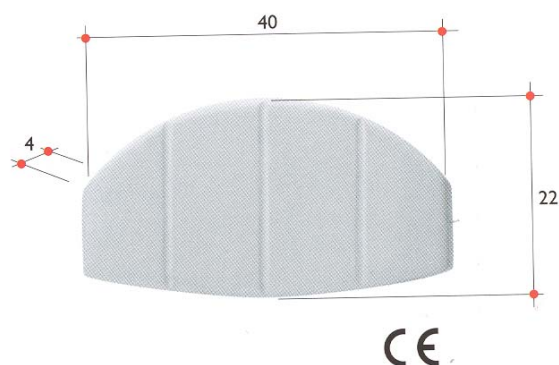

Losse rugsteun geschikt voor plaatsing bij de douchezitting, ook leverbaar in zacht materiaal. Deze rugsteun is eenvoudig op de juiste hoogte aan de muur te bevestigen en biedt extra comfort.

Technische gegevens:

Breedte: 40 cm
Diepte: 4 cm
Hoogte: 22 cm

Gewicht: 2,1 kg

PR300 Profilo rugsteun
PR300S Profilo rugsteun, zacht materiaal