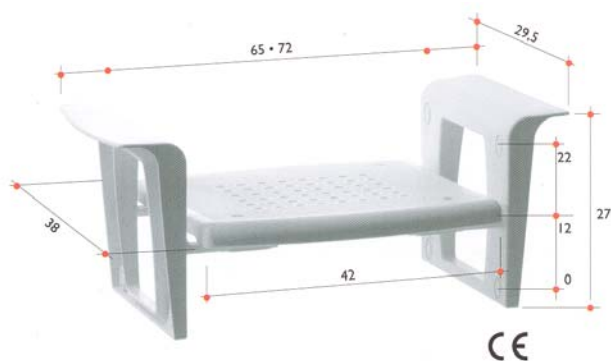

**Technische gegevens:**

Breedte: 40 cm  
 Diepte: 4 cm  
 Hoogte: 22 cm

Gewicht: 2,1 kg

**PR300** Profilo rugsteun  
**PR300S** Profilo rugsteun, zacht materiaal

**Set armsteunen** geschikt voor plaatsing bij de douchezitting voorzien van antislip bovenmateriaal. De wandbevestiging bestaat uit een rvs bevestigingsplaat met schroefgaten geschikt voor slagbouten en paraplupluggen (niet meegeleverd) en een afdekkap van polypropyleen.

**Technische gegevens:**

Lengte: 46 cm  
 Hoogte (uitgeklapt): 11 cm  
 Hoogte (ingeklapt): 43 cm  
 Breedte: 5,5 cm  
 Belastbaar tot: 90 kg  
 Gewicht: 1,9 kg

**PR240** Profilo set à 2 armsteunen

**Douchekrukje**, waarvan de zitting is voorzien van gaatjes voor de afvoer van het water. Leverbaar in vaste hoogte van 40 of 48 cm en in hoogte verstelbaar.

**Technische gegevens:**

	Standaard	Verstelbaar
Hoogte:	40 of 48 cm	38-50 cm
Diameter zitting:	36 cm	36 cm
Belastbaar tot:	110 kg	110 kg
Gewicht:	1,6 kg / 1,8 kg	1,85 kg

**PR840** Profilo douchekrukje 40 cm  
**PR848** Profilo douchekrukje 48 cm  
**PR899** Profilo douchekrukje in hoogte verstelbaar

**Badzitbankje met armsteunen**, waarbij de zithoogte op drie punten is in te stellen. Ook de breedte is instelbaar.

**Technische gegevens:**

	<b>PR700</b>	<b>PR700S</b>
Breedte zitting :	42 cm	43 cm
Diepte zitting:	38 cm	41 cm
Zithoogte verstelbaar:	0 – 12 - 22 cm	0 – 12 - 22 cm
Totale breedte:	65 – 72 cm	65 – 72 cm
Totale diepte:	38 cm	41 cm
Totale hoogte:	27 cm	27 cm
Belastbaar tot:	110 kg	110 kg
Gewicht:	3,2 kg	5,6 kg