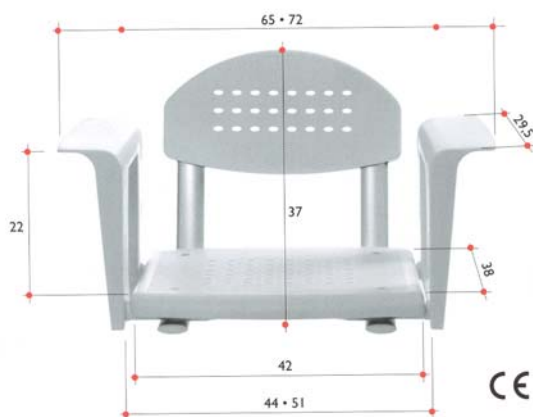

Badzitbankje met armsteunen en rugleuning, instelbaar op de breedte van het bad.

Technische gegevens:

	PR701	PR701S
Breedte zitting :	42 cm	43 cm
Diepte zitting:	38 cm	41 cm
Zithoogte:	22 cm	22 cm
Totale breedte:	65 – 72 cm	65 – 72 cm
Totale diepte:	44 - 51 cm	44 - 51 cm
Totale hoogte:	37 cm	37 cm
Belastbaar tot:	110 kg	110 kg
Gewicht:	4,65 kg	5,6 kg

PR701 Profilo badzitje met armsteunen en rugleuning
PR701S Profilo badzitje met armsteunen en rugleuning en zachte zitting