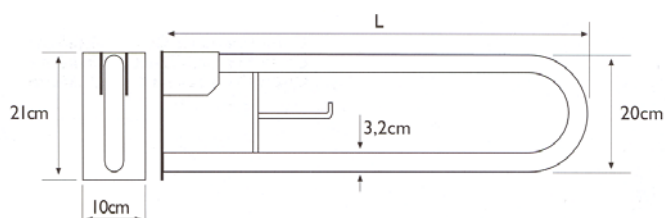

Toiletsteun RVS gepolijst

- **BA260NX** Basic toiletsteun 60 cm
- **BA270NX** Basic toiletsteun 70 cm
- **BA280NX** Basic toiletsteun 80 cm
- **BA290NX** Basic toiletsteun 90 cm

Toiletsteun met toiletrolhouder

- **BA261NX** Basic toiletsteun 60 cm
- **BA271NX** Basic toiletsteun 70 cm
- **BA281NX** Basic toiletsteun 80 cm
- **BA291NX** Basic toiletsteun 90 cm