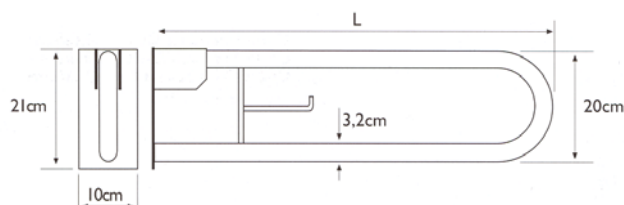

Toiletsteun RVS mat

- **BA260NXS** Basic toiletsteun 60 cm
- **BA270NXS** Basic toiletsteun 70 cm
- **BA280NXS** Basic toiletsteun 80 cm
- **BA290NXS** Basic toiletsteun 90 cm

Toiletsteun met toiletrolhouder

- **BA261NXS** Basic toiletsteun 60 cm
- **BA271NXS** Basic toiletsteun 70 cm
- **BA281NXS** Basic toiletsteun 80 cm
- **BA291NXS** Basic toiletsteun 90 cm