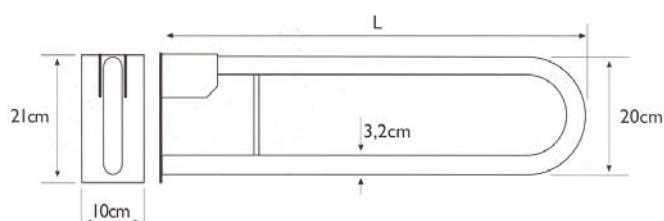

De toiletsteunen zijn leverbaar in twee uitvoeringen:

- Staal, oppervlakte vlak gepoedercoat, dikte 3,2 cm, kleur wit
- RVS, oppervlakte gepolijst of mat, dikte 3,2 cm

#### Artikelnummers

Bij de omschrijving van het assortiment zijn de artikelnummers **vet** weergegeven. De juiste artikelcoderingen zijn op de prijslijsten terug te vinden.

		<p><b>Handgrepen</b> staal gecoat, wit</p> <p><b>BA930</b> Basic handgreep 30 cm  <b>BA945</b> Basic handgreep 45 cm  <b>BA960</b> Basic handgreep 60 cm</p>
		<p><b>Handgrepen</b> aluminium gecoat, wit</p> <p><b>BA930AL</b> Basic handgreep 30 cm  <b>BA945AL</b> Basic handgreep 45 cm  <b>BA960AL</b> Basic handgreep 60 cm</p>
		<p><b>Handgrepen</b> RVS gepolijst</p> <p><b>BA930NX</b> Basic handgreep 30 cm  <b>BA945NX</b> Basic handgreep 45 cm  <b>BA960NX</b> Basic handgreep 60 cm  <b>BA990NX</b> Basic handgreep 90 cm</p>
	<p><b>Handgrepen</b> RVS mat</p> <p><b>BA930NXS</b> Basic handgreep 30 cm  <b>BA945NXS</b> Basic handgreep 45 cm  <b>BA960NXS</b> Basic handgreep 60 cm</p> <p>Andere maten op aanvraag leverbaar</p>	<p style="text-align: right;"><b>EE</b></p>