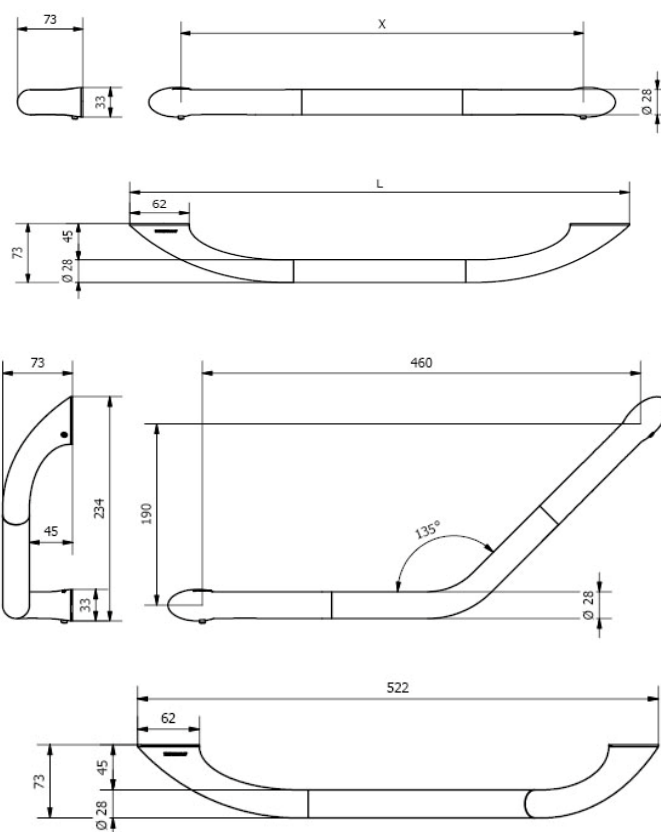

De Sanmedi Style serie bestaat uit producten met een zeer luxe uitstraling, geschikt voor zowel de thuisituatie als in openbare gebouwen.

Materiaal: Chroom

De Sanmedi Style handgrepen kunnen worden belast tot 150 kg en hebben een verdekte bevestiging.

Art.nr:	Omschrijving
ST-H35	SANMEDI STYLE handgreep 350 mm, met verdekte wandbevestiging, CHROOM
ST-H45	SANMEDI STYLE handgreep 450 mm, met verdekte wandbevestiging, CHROOM
ST-H55	SANMEDI STYLE handgreep 550 mm, met verdekte wandbevestiging, CHROOM
ST-H65	SANMEDI STYLE handgreep 650 mm, met verdekte wandbevestiging, CHROOM
ST-HH110	SANMEDI STYLE hoekhandgreep 135°, 450 mm, met verdekte wandbevestiging, CHROOM

Ergonomische wastafel met buikuitsparing met overloop en kraangat, geschikt voor plugbout-bevestiging.

Materiaal: keramiek, wit

Eventueel bijbestellen:

Kraan, bevestigingsmateriaal, aan- en afvoergarnituur, wastafelframe voor hoog-laag verstelling, spiegel en planchet.

Artikel nummer	Omschrijving
426	Sanmedi Style, ergonomische wastafel met buikuitsparing, 715 x 570 mm, wit, met overloop