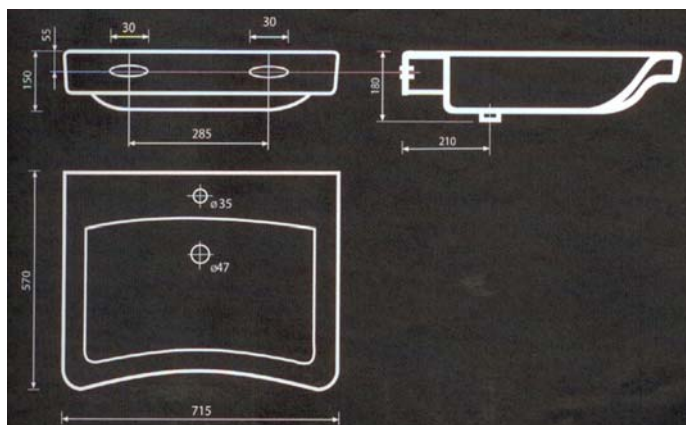

De Sanmedi Style serie bestaat uit producten met een zeer luxe uitstraling, geschikt voor zowel de thuisituatie als in openbare gebouwen.

Materiaal: Chroom

De Sanmedi Style handgrepen kunnen worden belast tot 150 kg en hebben een verdekte bevestiging.

Art.nr:	Omschrijving
ST-H35	SANMEDI STYLE handgreep 350 mm, met verdekte wandbevestiging, CHROOM
ST-H45	SANMEDI STYLE handgreep 450 mm, met verdekte wandbevestiging, CHROOM
ST-H55	SANMEDI STYLE handgreep 550 mm, met verdekte wandbevestiging, CHROOM
ST-H65	SANMEDI STYLE handgreep 650 mm, met verdekte wandbevestiging, CHROOM
ST-HH110	SANMEDI STYLE hoekhandgreep 135°, 450 mm, met verdekte wandbevestiging, CHROOM

Ergonomische wastafel met buikuitsparing met overloop en kraangat, geschikt voor plugbout-bevestiging.

Materiaal: keramiek, wit

Eventueel bijbestellen:

Kraan, bevestigingsmateriaal, aan- en afvoergarnituur, wastafelframe voor hoog-laag verstelling, spiegel en planchet.

Artikel nummer	Omschrijving
426	Sanmedi Style, ergonomische wastafel met buikuitsparing, 715 x 570 mm, wit, met overloop