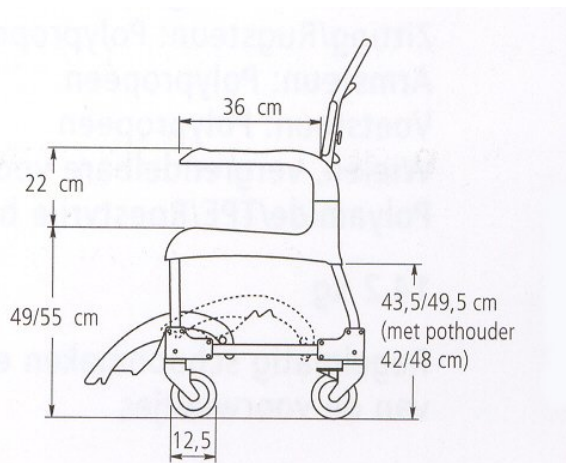

HOOG-LAAG FRAME Type CLA, CLB en CLE:

- in hoogte verstelbaar van 43 tot 73 centimeter
- maximale belastbaarheid: 120 kg
- snelheid: ca. 14 millimeter per seconde
- bediening zit verwerkt in een van de armsteunen, bij bestelling aangeven of de voorkeur uitgaat naar links of rechts. Met een speciale optie kan ook het spoel/föhn gedeelte worden bediend met deze knop in de armsteun.
- RVS-frame, wit gerilsaneerd

De frames CLA, CLB en CLE zijn alleen in combinatie te bestellen met de Closomat Lima Vita.

De combinatienummers vindt u op blad 8.8

- afmetingen type **CLA**, staand model en **CLB**, staand model met vloerplaat
 hoog 1130 mm
 breed 510 mm
 totale breedte inclusief toiletsteunen 810 mm
 voorsprong inclusief toiletsteunen 1040 mm
- afmetingen type **CLE**, geschikt voor inbouw
 hoog 1200 mm
 breed 600 mm
 totale breedte inclusief toiletsteunen 810 mm
 voorsprong inclusief toiletsteunen 870 mm

Opmerking:

-omdat de maternity-douche naar achteren uitsteekt, kan deze niet worden toegepast in combinatie met het hoog-laag frame.

-de afvoer van het hoog-laag frame dient precies 90 mm h.o.h., vanaf de wand gemeten, in de vloer gemonteerd te worden.