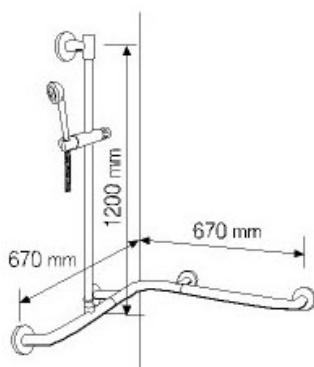

+

795 SANILINE elektronische wastafelkraan voor koud of voorgemengd water, voorsprong 144mm, hoog 122mm, voorzien van centrale mengkraan

+

796 SANILINE elektronische wastafelkraan voor koud of voorgemengd water, voorsprong 161mm, hoog 160mm, voorzien van centrale mengkraan

Sanmedi Saniline hoekhandgreep met chromen doucheglijstang inclusief douchegarnituur

250 67 x 67 x 120 (h) cm links
260 67 x 67 x 120 (h) cm rechts

Materiaal:
 Staal gecoat
 RVS gecoat

Sanmedi Saniline
 hoekhandgreep 90° met
 chromen doucheglijstang
 inclusief douchegarnituur