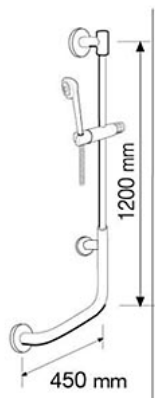

+

795 SANILINE elektronische wastafelkraan voor koud of voorgemengd water, voorsprong 144mm, hoog 122mm, voorzien van centrale mengkraan

+

796 SANILINE elektronische wastafelkraan voor koud of voorgemengd water, voorsprong 161mm, hoog 160mm, voorzien van centrale mengkraan

MP842
 Sanmedi elektronische ABS zeepdispenser, 0.5l Infraroodsysteem, werkt op 4 batterijen 1,5 V (niet meegeleverd). Navulbaar met vloeibare zeep.
 Afmeting: 110x105x222mm

MP843
 Sanmedi elektronische ABS zeepdispenser, 1l Infraroodsysteem, werkt op 4 batterijen 1,5 V (niet meegeleverd). Navulbaar met vloeibare zeep.
 Afmeting: 140x95x240mm.

Sanmedi Saniline hoekhandgreep met chromen doucheglijstang inclusief douchegarnituur

250 67 x 67 x 120 (h) cm links
260 67 x 67 x 120 (h) cm rechts

Materiaal:
 Staal gecoat
 RVS gecoat

Sanmedi Saniline
 hoekhandgreep 90° met
 chromen doucheglijstang
 inclusief douchegarnituur