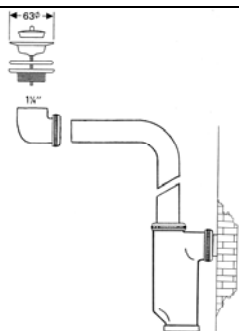

**SA-70101** Stel verchroomde spiegelklemmen (4 stuks)

**SA-6345** Spiegel, kristalglas afm. 63 x 45 cm

**SA-6081** Spiegel, kristalglas afm. 60 x 81 cm, toog model

**DD**

Hoofdstuk 13

Spiegels en planchets

0112

	<p><b>P480</b> PBA kantelbare spiegel, kristalglas, 5 mm dik, met afgeronde hoeken.</p>	<p>4.12</p>
	<p><b>P484/VB</b> PBA planchet, 580 x 130 mm, 8 mm dik met opstaande rand.</p>	<p>4.13</p> <p><b>BB</b></p>
	<p><b>350N</b> Sanmedi Saniline kantelspiegel 607x657 mm. Leverbaar in wit, pergamon, geel en rood gecoat.</p>	<p>5.6</p> <p><b>AA</b></p>
	<p><b>PR+AP60R</b> Sanmedi PROFILO SMART planchet, 600 mm, geschikt voor plaatsing aan horizontale rail, aluminium, RVS, planchet glas</p>	<p>1.10</p>
	<p><b>PR+AP60</b> Sanmedi PROFILO SMART planchet, 600 mm, geschikt voor wandmontage aluminium, RVS, planchet glas</p>	<p>1.10</p> <p><b>BB</b></p>

**SA-105 FLEXIBEL AAN- EN AFVOERGARNITUUR**

Voor wastafel op hoog-laag frame. Bestaat uit plug 1 1/4" met stop, korte bocht, flexibele Afvoerslang 750 x 40 mm, inwendig glad, en rechte sifon. Voor de aanvoer 2 hogedruk slangen 500 x 10 mm klem en een extra 90° bocht voor plaatsing van de sifon tegen de muur.