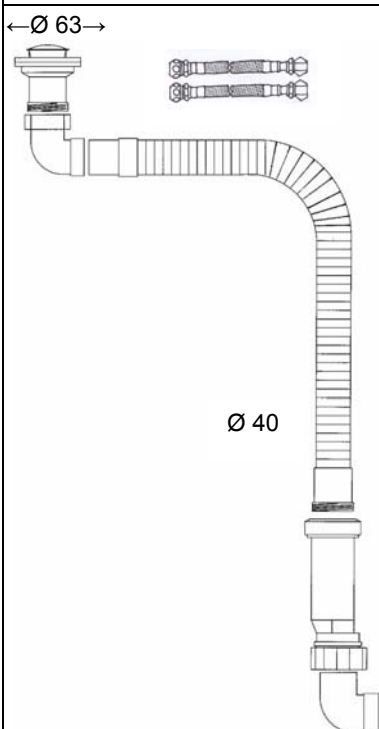

SA-105 FLEXIBEL AAN- EN AFVOERGARNITUUR

Voor wastafel op hoog-laag frame. Bestaat uit plug 1 1/4" met stop, korte bocht, flexibele Afvoerslang 750 x 40 mm, inwendig glad, en rechte sifon. Voor de aanvoer 2 hogedruk slangen 500 x 10 mm klem en een extra 90° bocht voor plaatsing van de sifon tegen de muur.

SA-121 FLEXIBEL AAN- EN AFVOERGARNITUUR

Toepassing voor wastafel frames, die zowel hoog-laag als zijdelings verstelbaar zijn. Uitvoering als SA-105, echter met flexibele afvoerslang 1100 x 40 mm en 2 hogedruk-slangen 1000 x 10 mm klem.

SA-101 PLUGBOUTEN

M-10 x 110 mm, met nylon hulzen, ringen, moeren en pluggen. Voor montage van de wastafel aan de muur.

SA-102 BOUTEN

M-10 x 80 mm, met nylon hulzen, ringen en moeren. Voor montage van de wastafel op een hoog-laag frame.