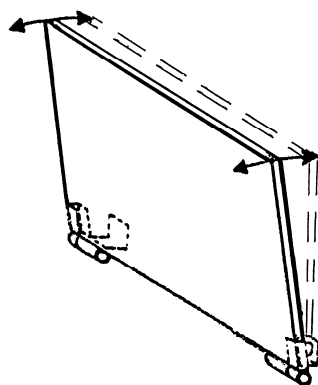

Spiegels en spiegelgarnituur

SA-103 RVS kiepspiegelgarnituur. Zware uitvoering met instelbare remschijven, inclusief bevestigingsmateriaal. Het kiepspiegelgarnituur zorgt ervoor, dat de spiegel naar voren 'gekiept' kan worden, waardoor het mogelijk is vanuit een rolstoel in de spiegel te kijken.

SA-70101 Stel verchroomde spiegelklemmen (4 stuks)

SA-6345 Spiegel, kristalglas afm. 63 x 45 cm

SA-6081 Spiegel, kristalglas afm. 60 x 81 cm, toog model

DD