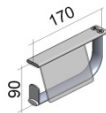

Sanmedi PROFILO SMART toiletsteun met veer voor wandmontage

Technische gegevens:

Lengte: 600 – 750 - 900 mm
 Breedte: 140 mm
 Hoogte: 150 mm
 Totale diepte: 190 mm
 Belastbaar tot: 130kg

PR+260 Profilo Smart toiletsteun 600 mm
PR+275 Profilo Smart toiletsteun 750 mm
PR+290 Profilo Smart toiletsteun 900 mm

Sanmedi PROFILO SMART toiletsteun met veer, hoog-laag verstelbaar voor wandmontage inclusief 400 mm rail.

Technische gegevens:

Lengte: 600 – 750 - 900 mm
 Breedte: 170 mm
 Hoogte: 150 mm
 Totale hoogte: 400 mm
 Belastbaar tot: 130 kg

PR+260V Profilo Smart toiletsteun 600 mm
PR+275V Profilo Smart toiletsteun 750 mm
PR+290V Profilo Smart toiletsteun 900 mm

Sanmedi PROFILO SMART toiletsteun met veer, hoog-laag verstelbaar inclusief verticale rail 500 mm, geschikt voor plaatsing aan horizontale rail. (Horizontale rail bijbestellen).

Technische gegevens:

Lengte: 600 – 750 - 900 mm
 Breedte: 170 mm
 Hoogte: 150 mm
 Totale hoogte: 500 mm
 Belastbaar tot: 130 kg

PR+260R Profilo Smart toiletsteun 600 mm
PR+275R Profilo Smart toiletsteun 750 mm
PR+290R Profilo Smart toiletsteun 900 mm