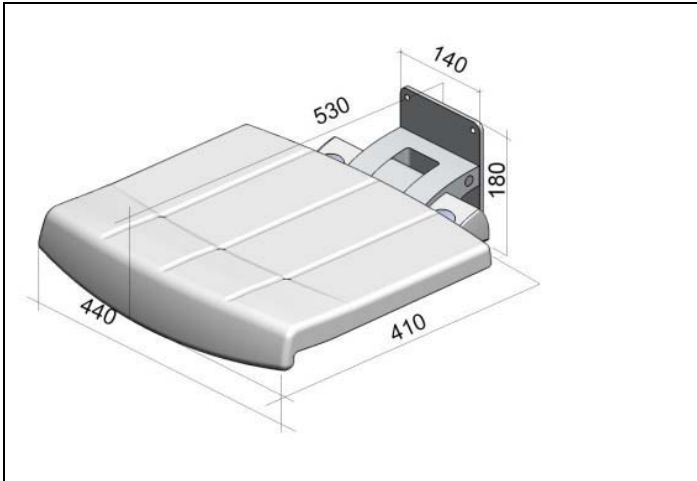

Sanmedi PROFILO SMART opklapbare douchezitting voor wandmontage.

Technische gegevens:

Breedte zitting : 440 mm
Diepte zitting: 410 mm
Dikte zitting: 40 mm
Totale diepte: 530 mm
Belastbaar tot: 170 kg

PR+100 Profilo Smart douchezitje voor wandmontage