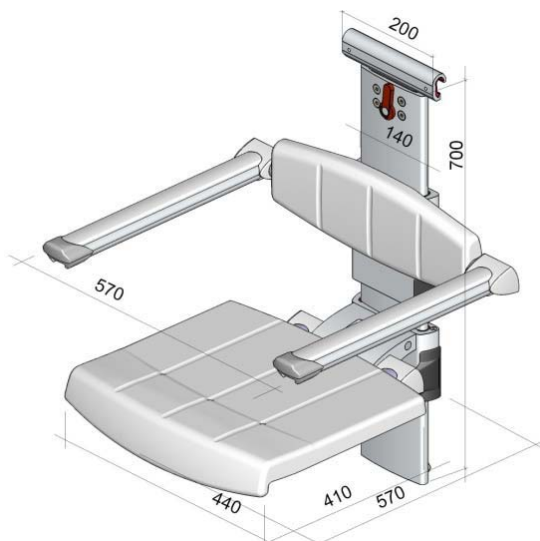

Sanmedi PROFILO SMART opklapbare douchezitting met rugleuning en armleggers, hoog-laag verstelbaar, geschikt voor plaatsing aan een horizontale rail. (Horizontale rail bijbestellen).

Technische gegevens:

Breedte zitting : 440 mm
Diepte zitting: 410 mm
Dikte zitting: 40 mm
Totale diepte: 575 mm
Belastbaar tot: 170 kg

PR+172R Profilo Smart douchezitje met rugleuning en armleggers inclusief verticale rail voor plaatsing aan horizontale wandrail