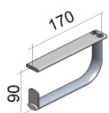

Sanmedi PROFILO SMART toiletsteun met veer, hoog-laag verstelbaar voor wandmontage inclusief 400 mm rail.

Technische gegevens:

Lengte: 600 – 750 - 900 mm
 Breedte: 170 mm
 Hoogte: 150 mm
 Totale hoogte: 400 mm
 Belastbaar tot: 130 kg

PR+260V Profilo Smart toiletsteun 600 mm
PR+275V Profilo Smart toiletsteun 750 mm
PR+290V Profilo Smart toiletsteun 900 mm

Sanmedi PROFILO SMART toiletsteun met veer, hoog-laag verstelbaar inclusief verticale rail 500 mm, geschikt voor plaatsing aan horizontale rail. (Horizontale rail bijbestellen).

Technische gegevens:

Lengte: 600 – 750 - 900 mm
 Breedte: 170 mm
 Hoogte: 150 mm
 Totale hoogte: 500 mm
 Belastbaar tot: 130 kg

PR+260R Profilo Smart toiletsteun 600 mm
PR+275R Profilo Smart toiletsteun 750 mm
PR+290R Profilo Smart toiletsteun 900 mm

PR+2AT Sanmedi PROFILO SMART toiletrolhouder geschikt voor plaatsing aan Profilo Smart toiletsteunen
PR+2ATH als boven maar eenvoudig met 1 hand te bedienen

Sanmedi Profilo Smart wandcloset inclusief vermaler, geschikt voor hoog-laag en zijdelingse verstelling. Het closet wordt geleverd inclusief verticale rail en flexibele aan- en afvoergarnituur. Bij bestellen: horizontale rail met een minimale lengte van 90 cm, closetzitting en accessoires als bijvoorbeeld toiletborstel garnituur en toiletsteunen.