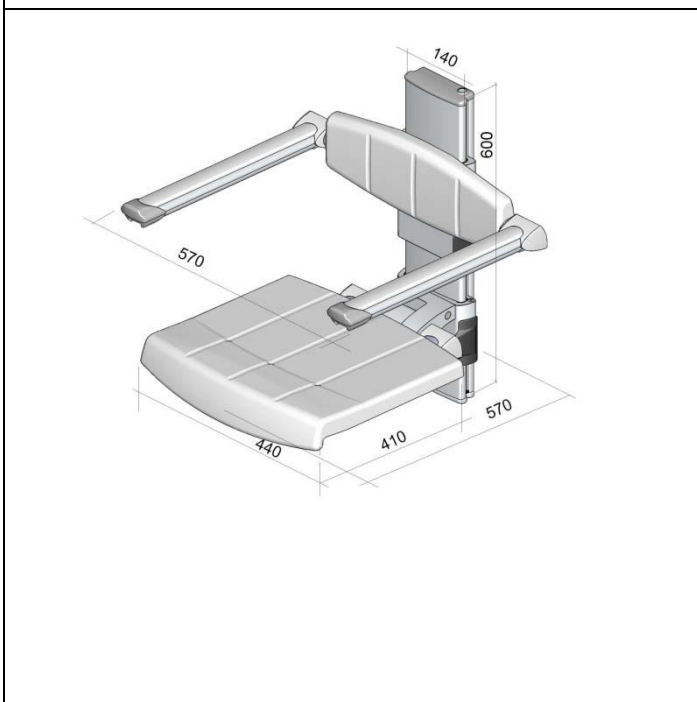

Sanmedi PROFILO SMART opklapbare douchezitting met rugleuning en armleggers, hoog-laag verstelbaar, inclusief 600 mm rail geschikt voor wandmontage

Technische gegevens:

Breedte zitting : 440 mm
Diepte zitting: 410 mm
Dikte zitting: 40 mm
Totale diepte: 575 mm
Belastbaar tot: 170 kg

PR+162V Profilo Smart douchezitje met rugleuning en armleggers inclusief verticale rail