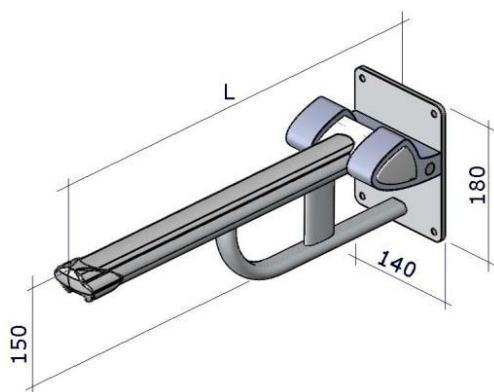

Sanmedi PROFILO SMART wastafelframe, hoog-laag verstelbaar, inclusief 600 mm rail, geschikt voor wandmontage. (Wastafel bijbestellen)

Technische gegevens:

Breedte: 600 mm
 Diepte: 40 mm
 Hoogte: 200 mm
 Belastbaar tot: 150 kg

PR+460V Profilo Smart wastafelframe voor hoog-laag verstelling

Sanmedi PROFILO SMART wastafelframe, hoog-laag verstelbaar, voor horizontale rail, inclusief 700 mm rail. (wastafel en horizontale rail bijbestellen).

Technische gegevens:

Breedte: 600 mm
 Diepte: 40 mm
 Hoogte: 200 mm
 Belastbaar tot: 150kg

PR+470R Profilo Smart wastafelframe voor hoog-laag verstelling aan horizontale rail

Bijbestellen: SA-105 flexibele aan- en afvoerset, SA-102 Set bouten en ringen voor montage wastafel op frame, wastafel 515 en kraan 710

Sanmedi PROFILO SMART toiletsteun met veer voor wandmontage

Technische gegevens:

Lengte: 600 – 750 - 900 mm
 Breedte: 140 mm
 Hoogte: 150 mm
 Totale diepte: 190 mm
 Belastbaar tot: 130kg

PR+260 Profilo Smart toiletsteun 600 mm
PR+275 Profilo Smart toiletsteun 750 mm
PR+290 Profilo Smart toiletsteun 900 mm