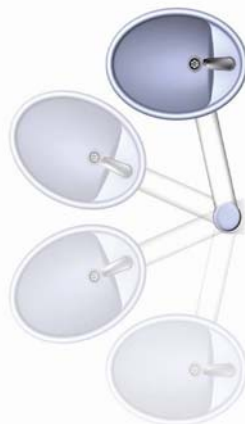

Swing wastafel

De Swing wastafel kan in iedere positie gemanoeuvreerd worden die aansluit aan de behoeften van de gebruiker. Kleine ruimtes kunnen hierdoor optimaal benut worden. De wastafel kan voor toiletgebruik in de directe positie van de gebruiker gedraaid worden, zodat deze vanaf het toilet of vanuit de rolstoel direct bereikbaar is.

Ellipsvormige wastafel van zacht polyurethaan, zodat deze niet kan blussen of breken bij stoten. Afm. 43 x 59 cm

Swingarm van 60 cm
De arm kan 180° draaien
De wastafel kan 180° draaien
Het flexibele ontwerp maakt de wastafel toegankelijk van beide zijden

Model 40-4130 en 40-4140 zijn 15 cm in hoogte verstelbaar d.m.v. een verwijderbare hendel. Niet geschikt voor dagelijkse verstelling

40-41110

Swing wastafel, inclusief wastafelmengkraan en flexibele aan- en afvoerset.

Hoogte bevestigingskolom: 25 cm

Wateraansluiting naast de kolom

40-41120

Swing wastafel, inclusief wastafelmengkraan en flexibele aan- en afvoerset.

Hoogte bevestigingskolom: 45 cm

Wateraansluiting verborgen onder de afdekkap van de kolom