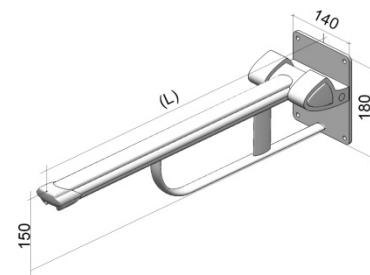

Metalen delen: Aluminium 6060 T5, RVS AISI 304
Kunststof delen: ABS, PA6 30% GF, POM, Nylon, Medisch PVC

Artikelnummer	Lengte (L)
PR+260	600 mm.
PR+275	750 mm.
PR+290	900 mm.

PR+275

Leverbaar in:

(-w) wit

(-r) rood

(-b) blauw

(-br) bruin

(-zw) zwart

Opklapbare toiletsteun met veer voor bevestiging aan hoog-laag verstelbare wandrail.
Hoogte verstelling: 260 mm.

Max. belastbaar gewicht: 130 kg.

Materialen:

Metalen delen: Aluminium 6060 T5, RVS AISI 304
Kunststof delen: ABS, PA6 30% GF, POM, Nylon, Medisch PVC

Artikelnummer	Lengte (L)
PR+260V	600 mm.
PR+275V	750 mm.
PR+290V	900 mm.

PR+275V

Leverbaar in:

(-w) wit

(-r) rood

(-b) blauw

(-br) bruin

(-zw) zwart

Opklapbare toiletsteun met veer in hoogte verstelbaar voor bevestiging aan een horizontale wandrail.
Hoogte verstelling: 260 mm.

Max. belastbaar gewicht: 130 kg.

Materials:

Metalen delen: Aluminium 6060 T5, RVS AISI 304
Kunststof delen: ABS, PA6 30% GF, POM, Nylon, Medisch PVC