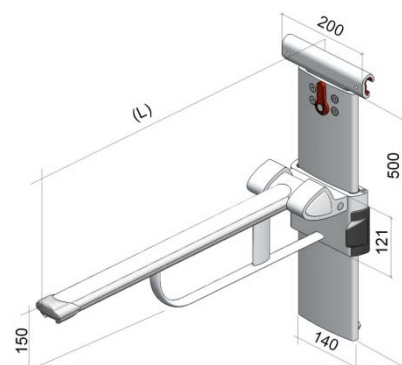

PR+275R

Leverbaar in:

☐ (-w) wit

☒ (-r) rood

☐ (-b) blauw

☐ (-br) bruin

☐ (-zw) zwart

PR+2AT
Toiletrolhouder voor plaatsing aan toiletsteun

PR+2ATH
Toiletrolhouder voor plaatsing aan toiletsteun, eenvoudig met 1 hand te bedienen.