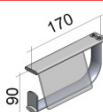

Artikelnummer	Lengte (L)
PR+260V	600 mm.
PR+275V	750 mm.
PR+290V	900 mm.

PR+275V

Leverbaar in:

(-w) wit

(-r) rood

(-b) blauw

(-br) bruin

(-zw) zwart

Opklapbare toiletsteun met veer in hoogte verstelbaar voor bevestiging aan een horizontale wandrail.
Hoogte verstelling: 260 mm.

Max. belastbaar gewicht: 130 kg.

Materials:

Metalen delen: Aluminium 6060 T5, RVS AISI 304
Kunststof delen: ABS, PA6 30% GF, POM, Nylon, Medisch PVC

Artikelnummer	Lengte (L)
PR+260R	600 mm.
PR+275R	750 mm.
PR+290R	900 mm.

PR+275R

Leverbaar in:

(-w) wit

(-r) rood

(-b) blauw

(-br) bruin

(-zw) zwart

PR+2AT
Toiletrolhouder voor plaatsing aan toiletsteun

PR+2ATH
Toiletrolhouder voor plaatsing aan toiletsteun, eenvoudig met 1 hand te bedienen.