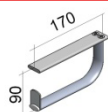

Artikelnummer	Lengte (L)
PR+260V	600 mm.
PR+275V	750 mm.
PR+290V	900 mm.

PR+275V

Leverbaar in:

(-w) wit

(-r) rood

(-b) blauw

(-br) bruin

(-zw) zwart

Opklapbare toiletsteun met veer in hoogte verstelbaar voor bevestiging aan een horizontale wandrail.
Hoogte verstelling: 260 mm.

Max. belastbaar gewicht: 130 kg.

Materials:

Metalen delen: Aluminium 6060 T5, RVS AISI 304
Kunststof delen: ABS, PA6 30% GF, POM, Nylon, Medisch PVC

Artikelnummer	Lengte (L)
PR+260R	600 mm.
PR+275R	750 mm.
PR+290R	900 mm.

PR+275R

Leverbaar in:

(-w) wit

(-r) rood

(-b) blauw

(-br) bruin

(-zw) zwart

PR+2AT
Toiletrolhouder voor plaatsing aan toiletsteun

PR+2ATH
Toiletrolhouder voor plaatsing aan toiletsteun, eenvoudig met 1 hand te bedienen.