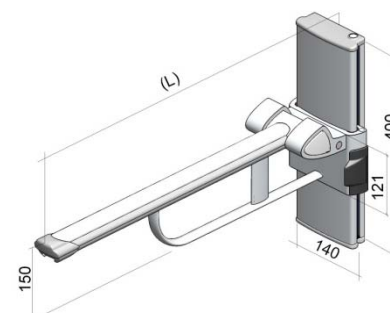

Metalen delen: Aluminium 6060 T5, RVS AISI 304
Kunststof delen: ABS, PA6 30% GF, POM, Nylon, Medisch PVC

Artikelnummer	Lengte (L)
PR+260	600 mm.
PR+275	750 mm.
PR+290	900 mm.

PR+275

Leverbaar in:

(-w) wit

(-r) rood

(-b) blauw

(-br) bruin

(-zw) zwart

Opklapbare toiletsteun met veer voor bevestiging aan hoog-laag verstelbare wandrail.
Hoogte verstelling: 260 mm.

Max. belastbaar gewicht: 130 kg.

Materialen:

Metalen delen: Aluminium 6060 T5, RVS AISI 304
Kunststof delen: ABS, PA6 30% GF, POM, Nylon, Medisch PVC

Artikelnummer	Lengte (L)
PR+260V	600 mm.
PR+275V	750 mm.
PR+290V	900 mm.

PR+275V

Leverbaar in:

(-w) wit

(-r) rood

(-b) blauw

(-br) bruin

(-zw) zwart

Opklapbare toiletsteun met veer in hoogte verstelbaar voor bevestiging aan een horizontale wandrail.
Hoogte verstelling: 260 mm.

Max. belastbaar gewicht: 130 kg.

Materials:

Metalen delen: Aluminium 6060 T5, RVS AISI 304
Kunststof delen: ABS, PA6 30% GF, POM, Nylon, Medisch PVC