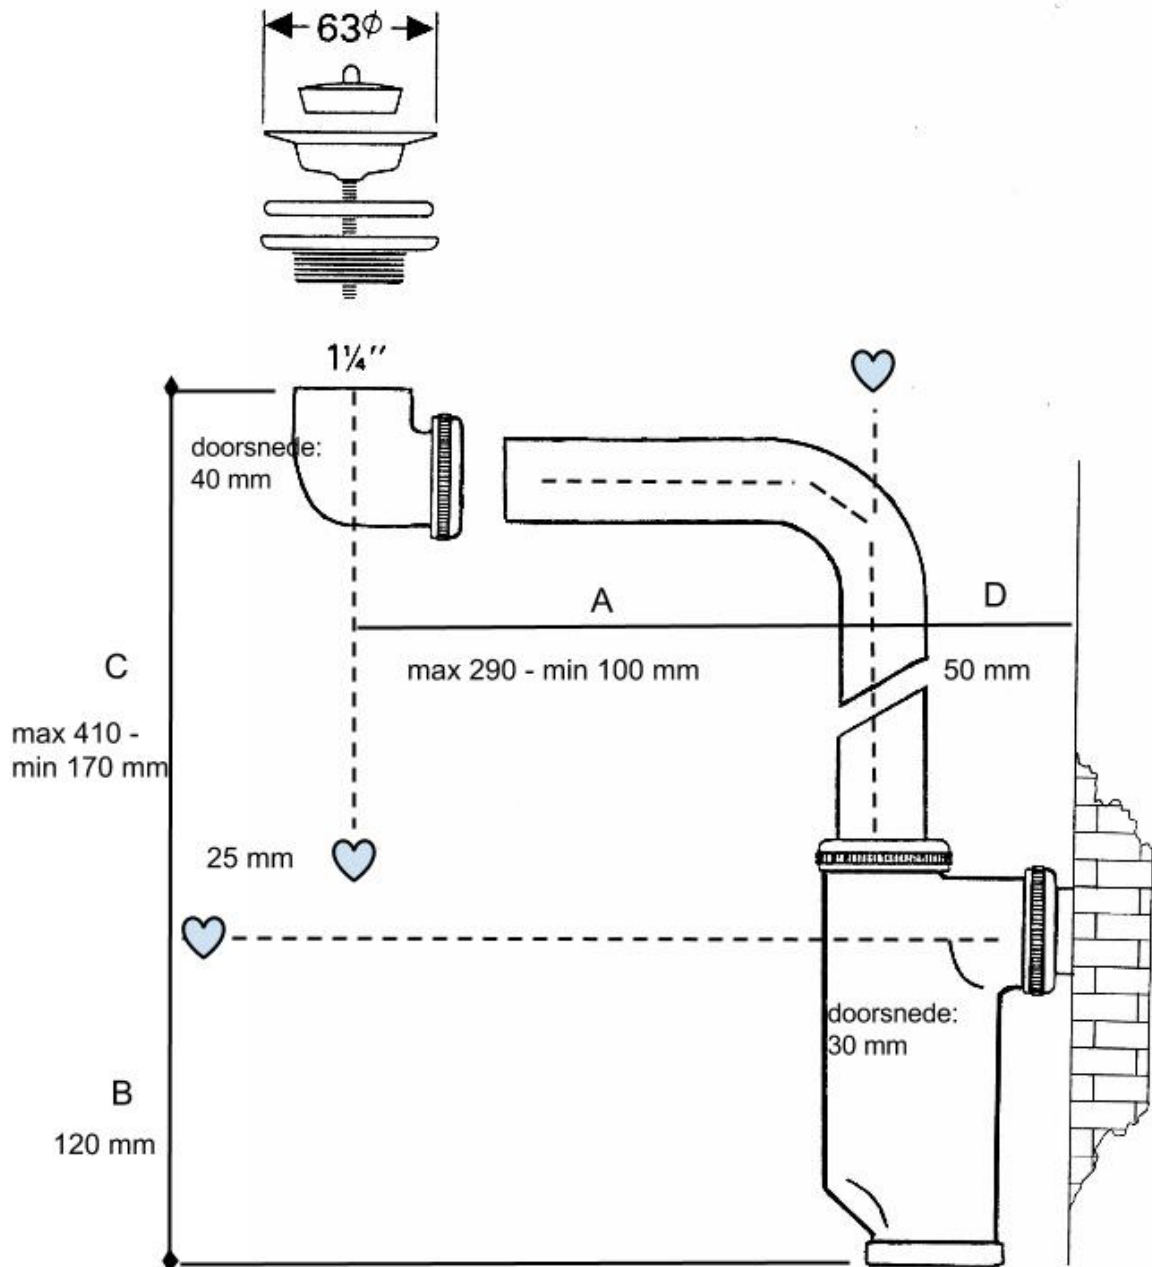

Sanmedi afvoerset voor rolstoel wastafel

SA-104 bestaat uit:

- korte gegoten bocht
- lange getrokken bocht
- verchromde flessifon +
- simplex plug