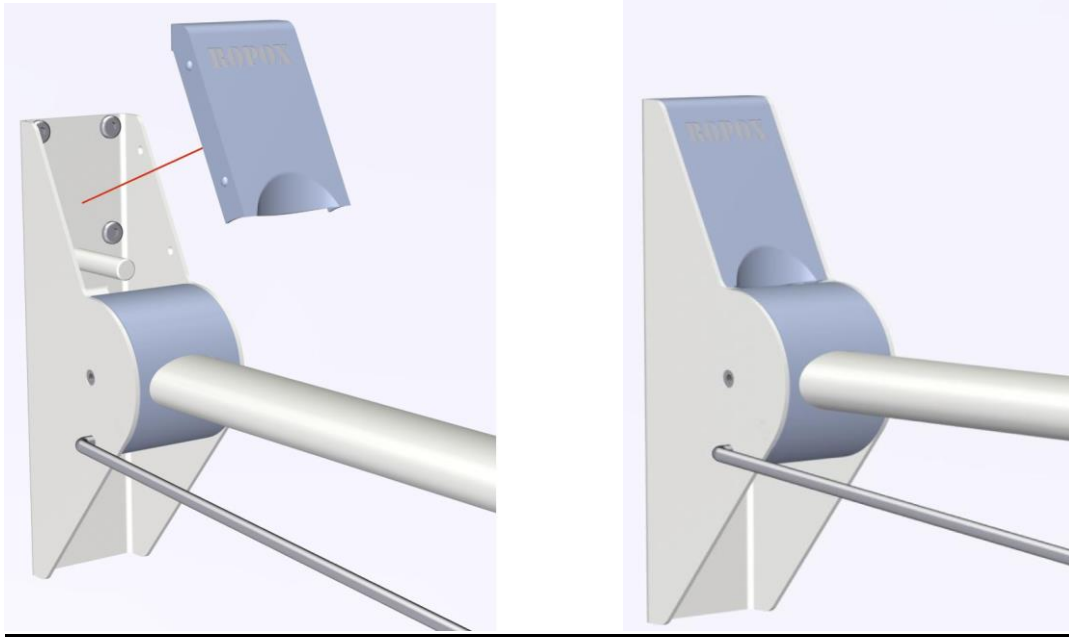

Loire toiletsteunen
vaste wandbevestiging en in hoogte verstelbaar met steunpoot

CE Installatiehandleiding

Technische gegevens:

	<p>Maximale kracht op de punt van de toiletsteun: 135 kg</p> <p>Lengte toiletsteun: 900 mm</p> <p>Diepte in opgeklapte stand: 145 mm</p>
	<p>Maximaal uit te oefenen zijwaartse kracht zonder vervormingen: 60 kg</p>
	<p>Profiel afmetingen: 62 x 33 mm</p>
	<p>Materiaal:</p> <p>Armsteun: gepoeder coat aluminium</p> <p>Muurbevestiging: staal met een chrome poedercoating</p>

Installatie vaste montage:

recht model

golf model

Installatie in hoogte verstelbaar:

minimale hoogte

maximale hoogte

Onderhoud:

Schoonmaken