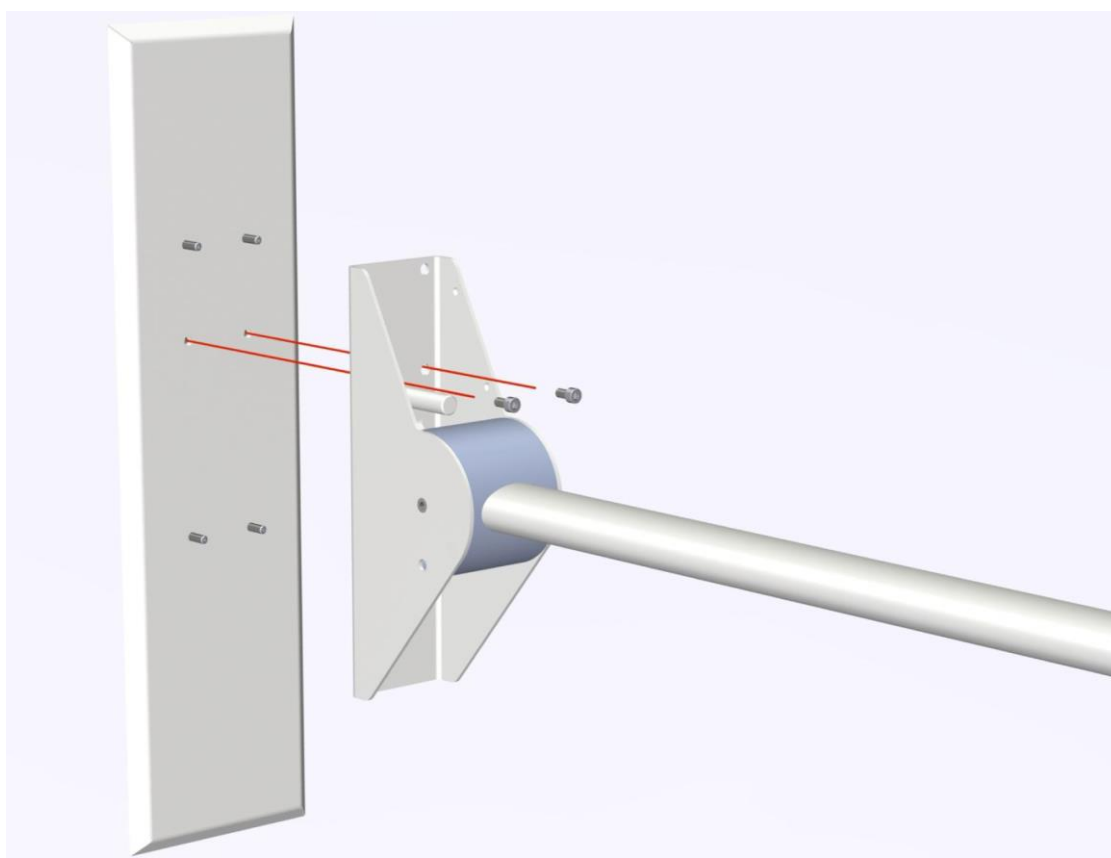

Loire toiletsteunen
vaste wandbevestiging en in hoogte verstelbaar met steunpoot

CE Installatiehandleiding

Technische gegevens:

	<p>Maximale kracht op de punt van de toiletsteun: 135 kg</p> <p>Lengte toiletsteun: 900 mm</p> <p>Diepte in opgeklapte stand: 145 mm</p>
	<p>Maximaal uit te oefenen zijwaartse kracht zonder vervormingen: 60 kg</p>
	<p>Profiel afmetingen: 62 x 33 mm</p>
	<p>Materiaal:</p> <p>Armsteun: gepoeder coat aluminium</p> <p>Muurbevestiging: staal met een chrome poedercoating</p>

Installatie vaste montage:

recht model

golf model

Installatie in hoogte verstelbaar:

minimale hoogte

maximale hoogte

Onderhoud:

Schoonmaken