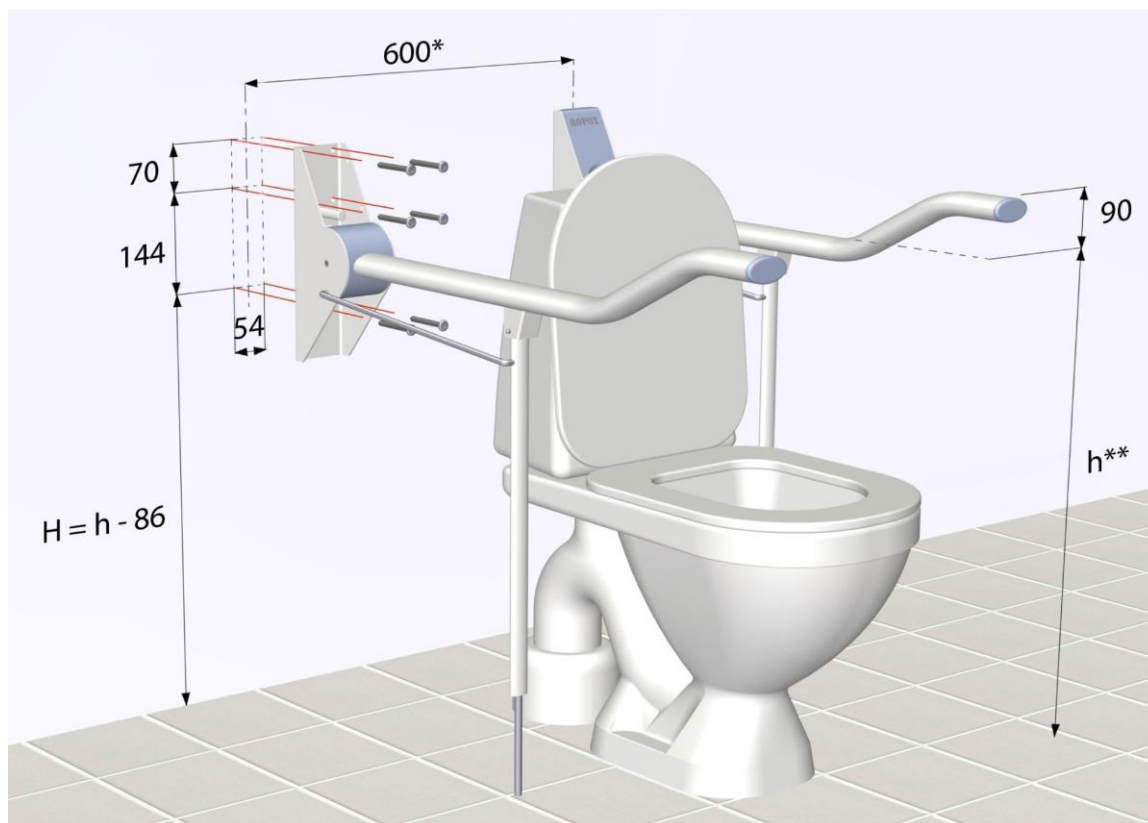

Loire toiletsteunen
vaste wandbevestiging en in hoogte verstelbaar met steunpoot

CE Installatiehandleiding

Technische gegevens:

	<p>Maximale kracht op de punt van de toiletsteun: 135 kg</p> <p>Lengte toiletsteun: 900 mm</p> <p>Diepte in opgeklapte stand: 145 mm</p>
	<p>Maximaal uit te oefenen zijwaartse kracht zonder vervormingen: 60 kg</p>
	<p>Profiel afmetingen: 62 x 33 mm</p>
	<p>Materiaal:</p> <p>Armsteun: gepoeder coat aluminium</p> <p>Muurbevestiging: staal met een chrome poedercoating</p>

Installatie vaste montage:

recht model

golf model

Installatie in hoogte verstelbaar:

minimale hoogte

maximale hoogte

Onderhoud:

Schoonmaken