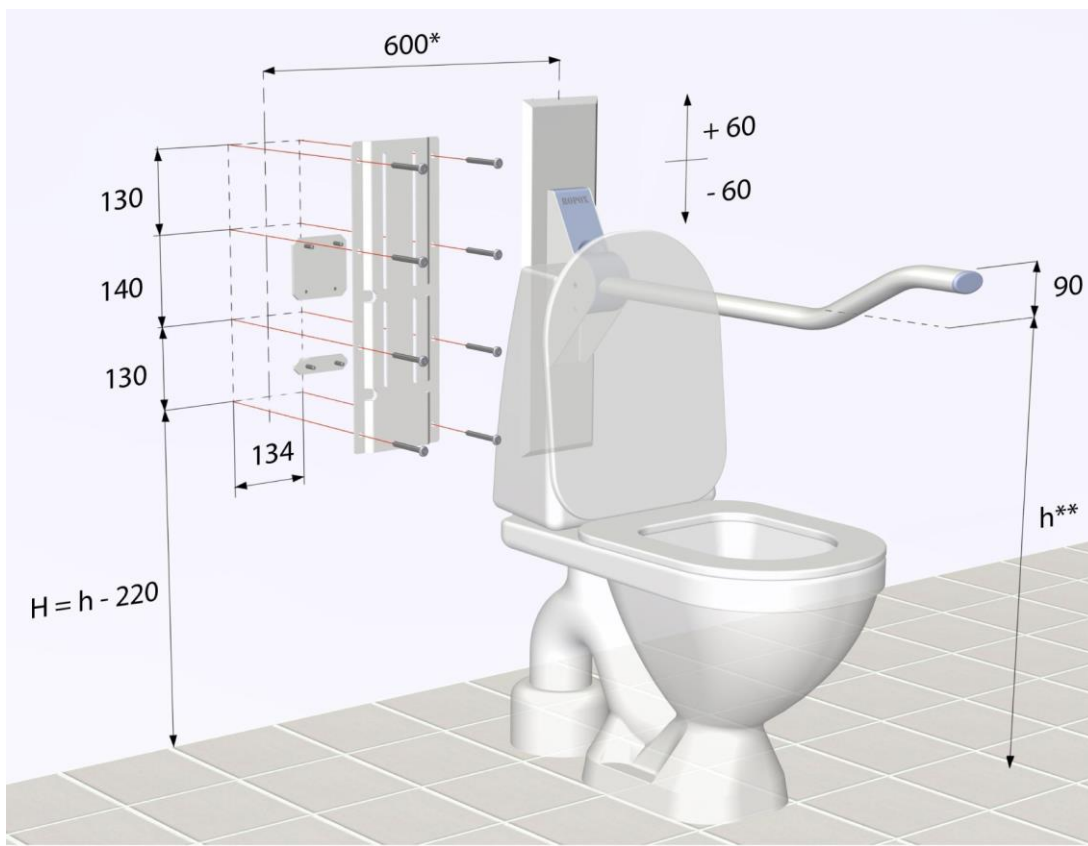

Loire toiletsteunen
vaste wandbevestiging en in hoogte verstelbaar met steunpoot

CE Installatiehandleiding

Technische gegevens:

	<p>Maximale kracht op de punt van de toiletsteun: 135 kg</p> <p>Lengte toiletsteun: 900 mm</p> <p>Diepte in opgeklapte stand: 145 mm</p>
	<p>Maximaal uit te oefenen zijwaartse kracht zonder vervormingen: 60 kg</p>
	<p>Profiel afmetingen: 62 x 33 mm</p>
	<p>Materiaal:</p> <p>Armsteun: gepoeder coat aluminium</p> <p>Muurbevestiging: staal met een chrome poedercoating</p>

Installatie vaste montage:

recht model

golf model

Installatie in hoogte verstelbaar:

minimale hoogte

maximale hoogte

Onderhoud:

Schoonmaken