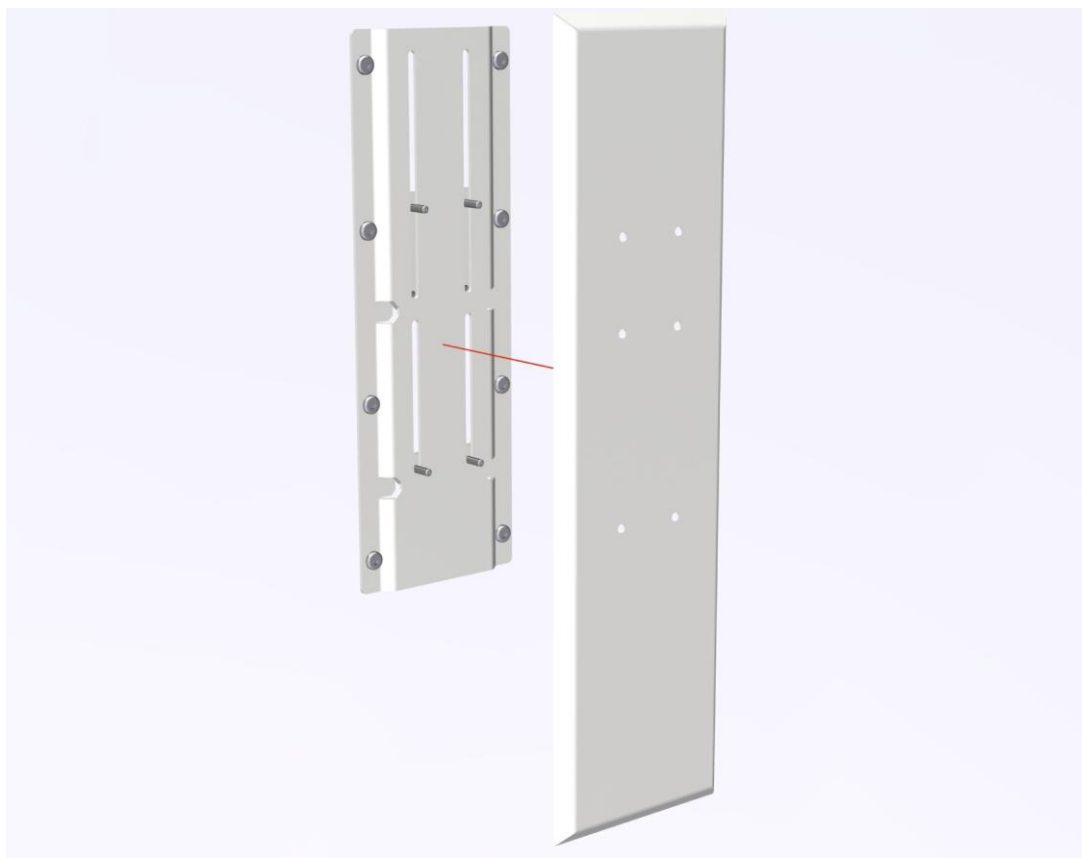

Loire toiletsteunen
vaste wandbevestiging en in hoogte verstelbaar met steunpoot

CE Installatiehandleiding

Technische gegevens:

	<p>Maximale kracht op de punt van de toiletsteun: 135 kg</p> <p>Lengte toiletsteun: 900 mm</p> <p>Diepte in opgeklapte stand: 145 mm</p>
	<p>Maximaal uit te oefenen zijwaartse kracht zonder vervormingen: 60 kg</p>
	<p>Profiel afmetingen: 62 x 33 mm</p>
	<p>Materiaal:</p> <p>Armsteun: gepoeder coat aluminium</p> <p>Muurbevestiging: staal met een chrome poedercoating</p>

Installatie vaste montage:

recht model

golf model

Installatie in hoogte verstelbaar:

minimale hoogte

maximale hoogte

Onderhoud:

Schoonmaken