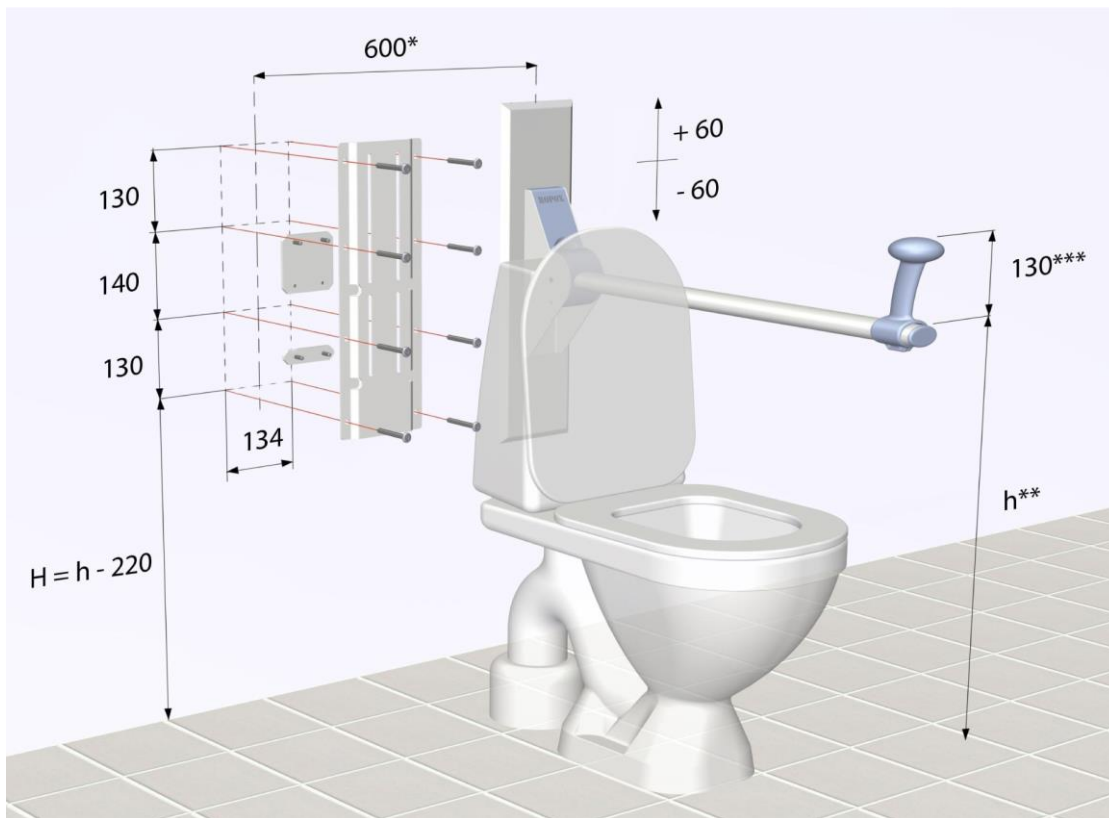

Loire toiletsteunen
vaste wandbevestiging en in hoogte verstelbaar met steunpoot

CE Installatiehandleiding

Technische gegevens:

	<p>Maximale kracht op de punt van de toiletsteun: 135 kg</p> <p>Lengte toiletsteun: 900 mm</p> <p>Diepte in opgeklapte stand: 145 mm</p>
	<p>Maximaal uit te oefenen zijwaartse kracht zonder vervormingen: 60 kg</p>
	<p>Profiel afmetingen: 62 x 33 mm</p>
	<p>Materiaal:</p> <p>Armsteun: gepoeder coat aluminium</p> <p>Muurbevestiging: staal met een chrome poedercoating</p>

Installatie vaste montage:

recht model

golf model

Installatie in hoogte verstelbaar:

minimale hoogte

maximale hoogte

Onderhoud:

Schoonmaken