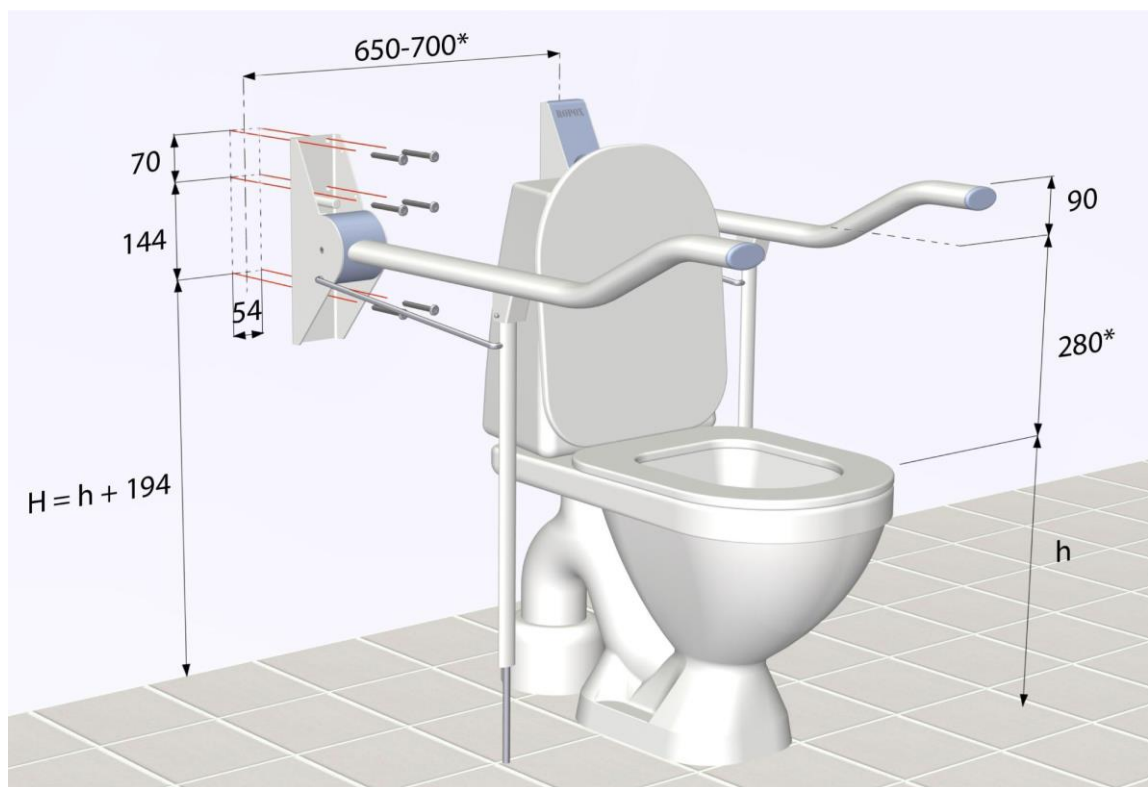

Loire toiletsteunen
vaste wandbevestiging en in hoogte verstelbaar met steunpoot

CE Installatiehandleiding

Technische gegevens:

	<p>Maximale kracht op de punt van de toiletsteun: 135 kg</p> <p>Lengte toiletsteun: 900 mm</p> <p>Diepte in opgeklapte stand: 145 mm</p>
	<p>Maximaal uit te oefenen zijwaartse kracht zonder vervormingen: 60 kg</p>
	<p>Profiel afmetingen: 62 x 33 mm</p>
	<p>Materiaal:</p> <p>Armsteun: gepoeder coat aluminium</p> <p>Muurbevestiging: staal met een chrome poedercoating</p>

Installatie vaste montage:

recht model

golf model

Installatie in hoogte verstelbaar:

minimale hoogte

maximale hoogte

Onderhoud:

Schoonmaken