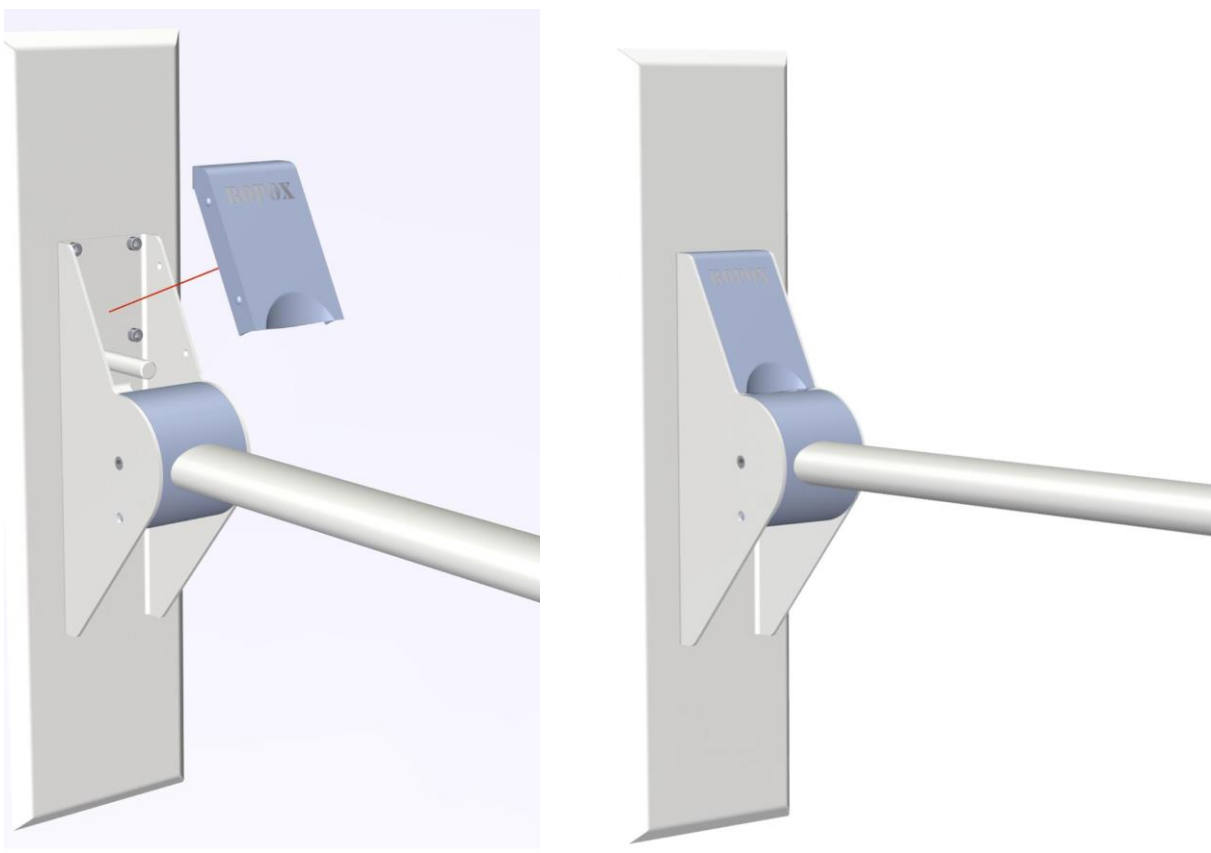

Loire toiletsteunen
vaste wandbevestiging en in hoogte verstelbaar met steunpoot

CE Installatiehandleiding

Technische gegevens:

	<p>Maximale kracht op de punt van de toiletsteun: 135 kg</p> <p>Lengte toiletsteun: 900 mm</p> <p>Diepte in opgeklapte stand: 145 mm</p>
	<p>Maximaal uit te oefenen zijwaartse kracht zonder vervormingen: 60 kg</p>
	<p>Profiel afmetingen: 62 x 33 mm</p>
	<p>Materiaal:</p> <p>Armsteun: gepoeder coat aluminium</p> <p>Muurbevestiging: staal met een chrome poedercoating</p>

Installatie vaste montage:

recht model

golf model

Installatie in hoogte verstelbaar:

minimale hoogte

maximale hoogte

Onderhoud:

Schoonmaken