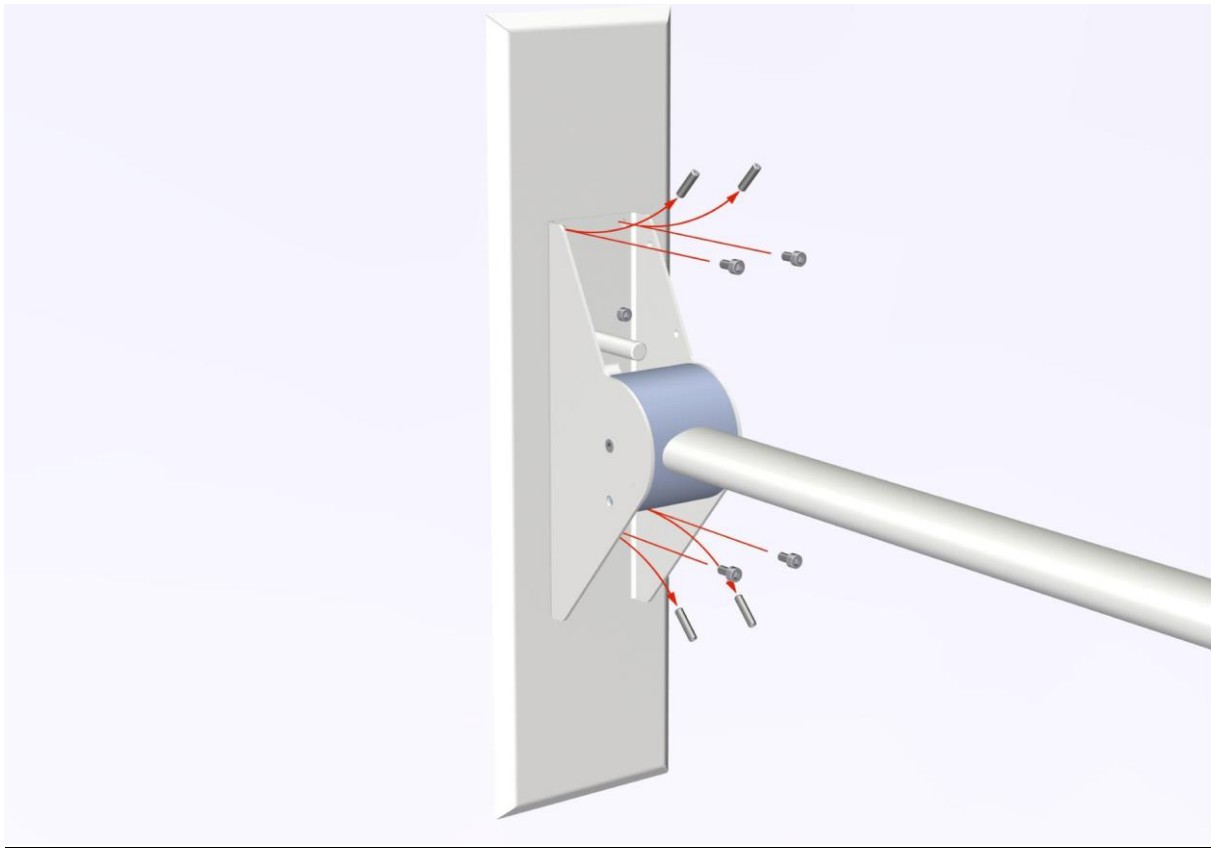

Loire toiletsteunen
vaste wandbevestiging en in hoogte verstelbaar met steunpoot

CE Installatiehandleiding

Technische gegevens:

	<p>Maximale kracht op de punt van de toiletsteun: 135 kg</p> <p>Lengte toiletsteun: 900 mm</p> <p>Diepte in opgeklapte stand: 145 mm</p>
	<p>Maximaal uit te oefenen zijwaartse kracht zonder vervormingen: 60 kg</p>
	<p>Profiel afmetingen: 62 x 33 mm</p>
	<p>Materiaal:</p> <p>Armsteun: gepoeder coat aluminium</p> <p>Muurbevestiging: staal met een chrome poedercoating</p>

Installatie vaste montage:

recht model

golf model

Installatie in hoogte verstelbaar:

minimale hoogte

maximale hoogte

Onderhoud:

Schoonmaken