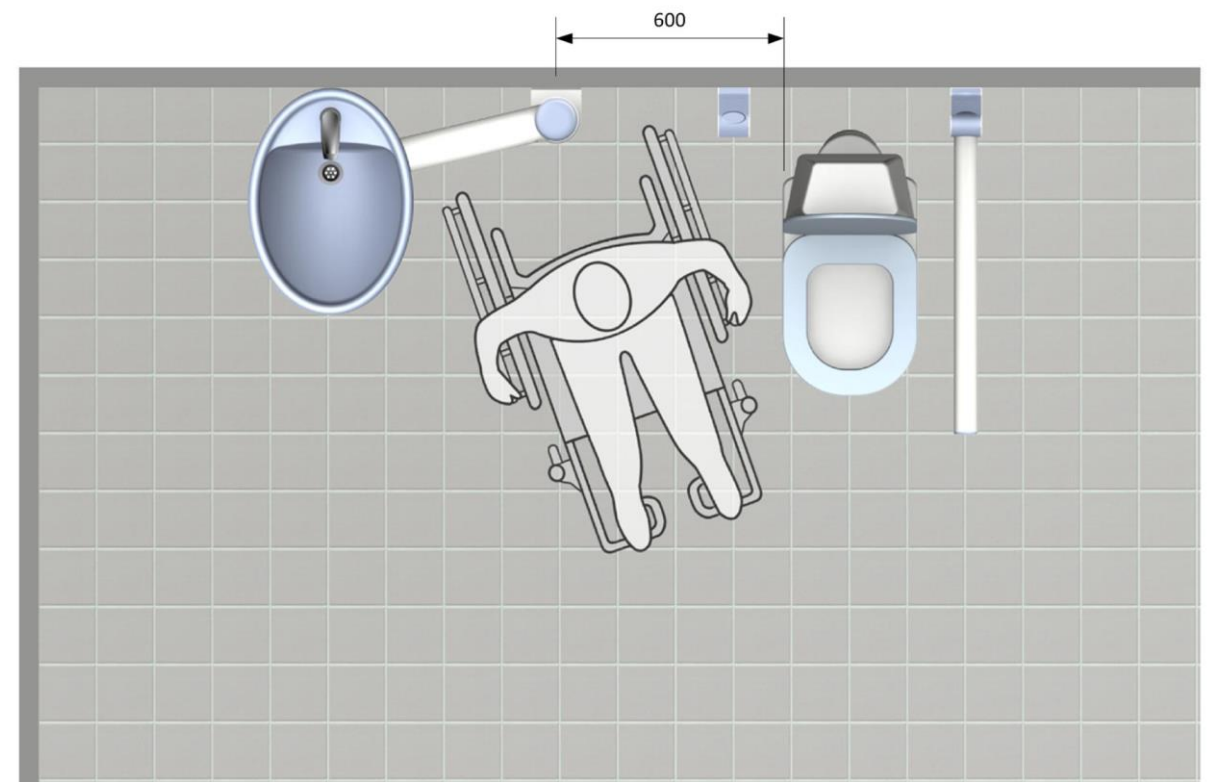

Voorbeelden :