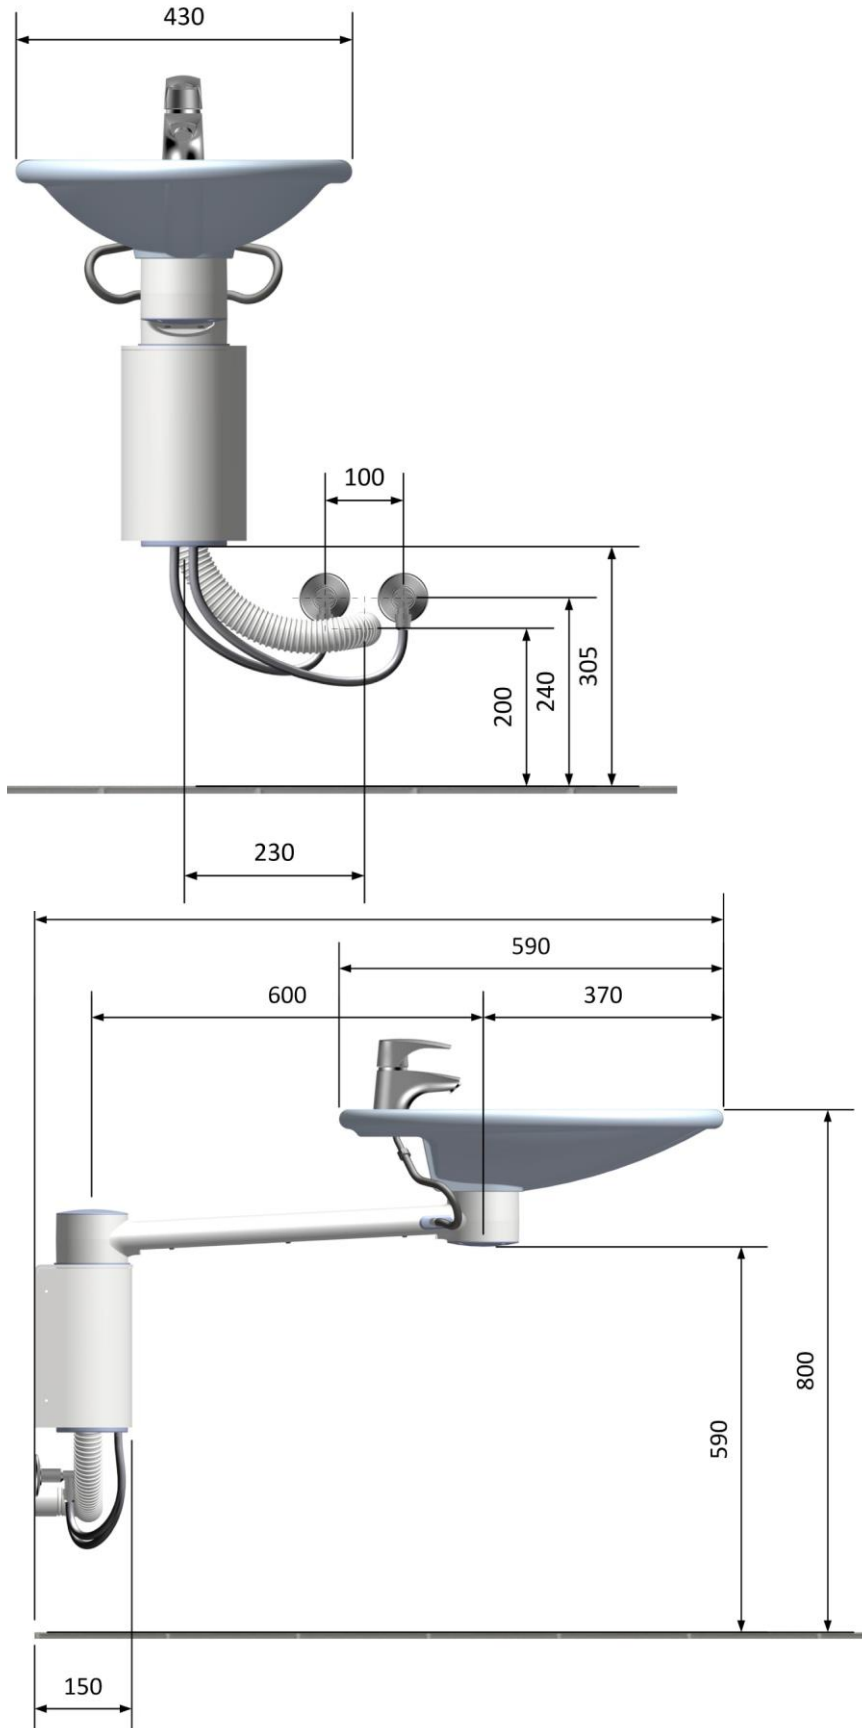

**Onderhoud**

De Swing wastafel is ontworpen om jarenlang onderhoudsvrij te kunnen gebruiken.

Controleer jaarlijks of de bouten veilig zijn aangedraaid

Controleer of de wastafel en arm vrij kunnen draaien

**Technische gegevens:**

Materiaal:                      gezand aluminium frame  
   polyurethaan wastafel  
   RVS buis  
   diverse kunststof onderdelen

Oppervlakte behandeling: poeder coating

Temperatuur:                    5 - 45° C

### Voorbeelden :

### Maatvoering: