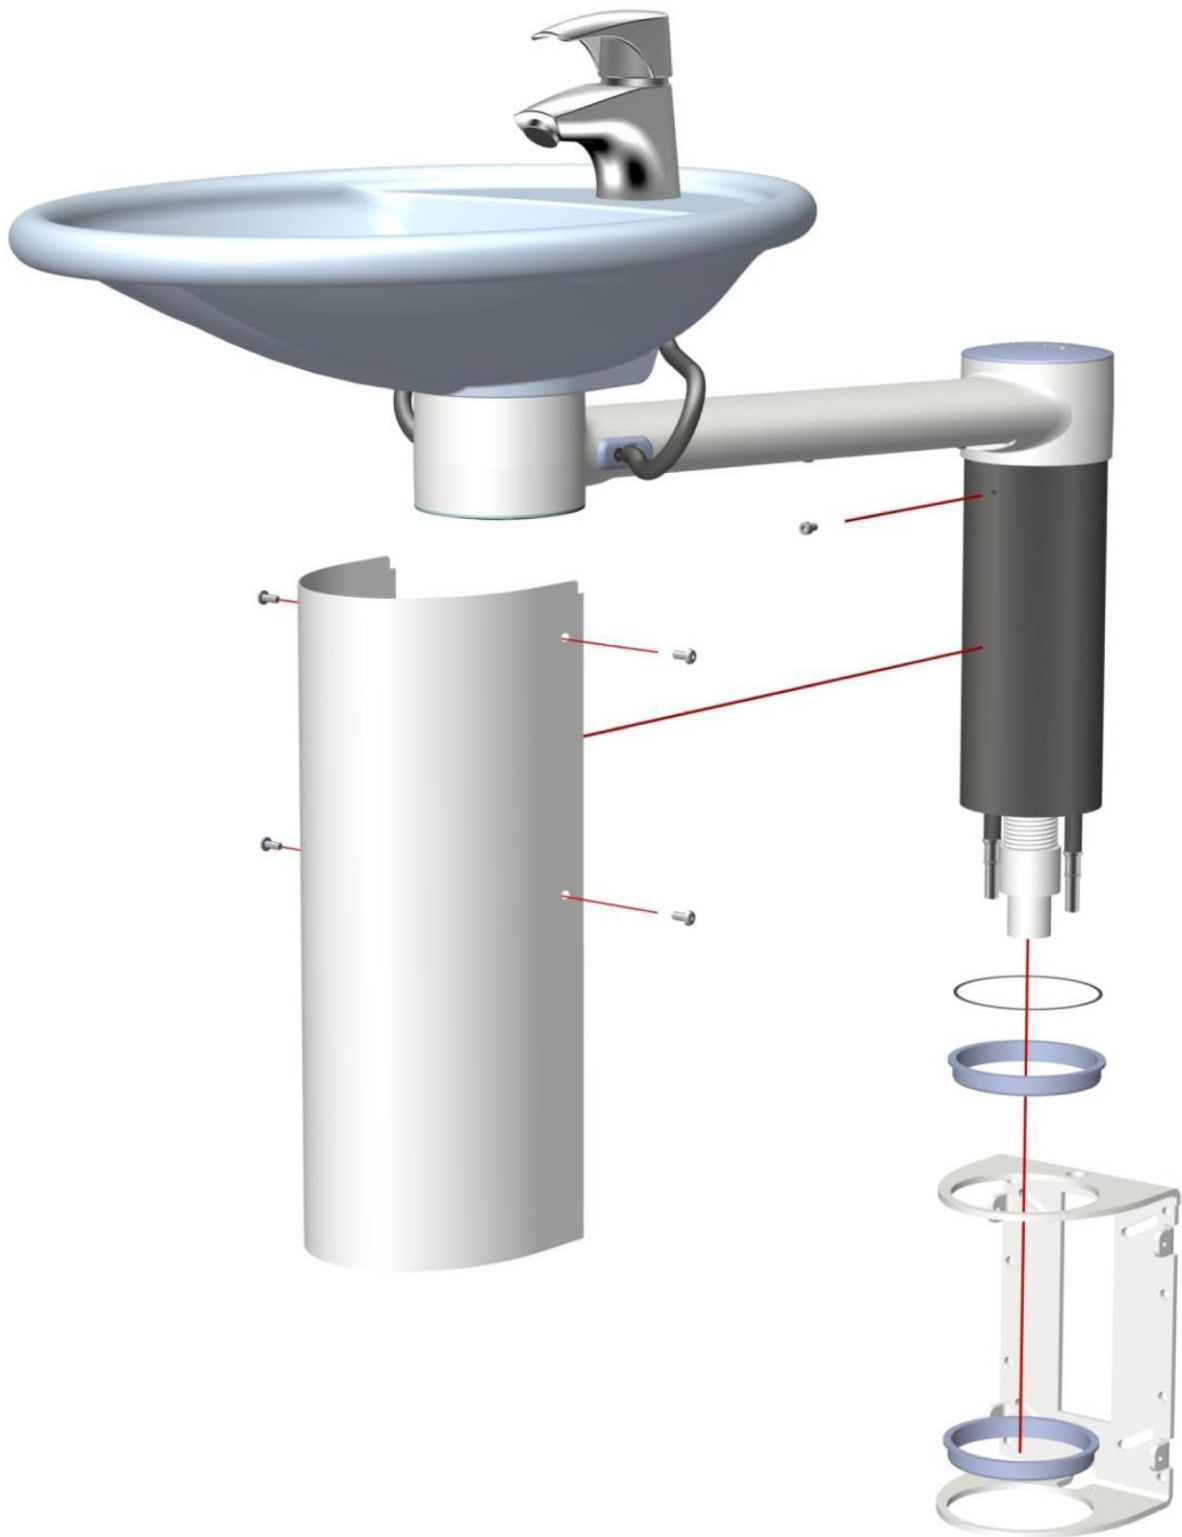

Onderdelen: