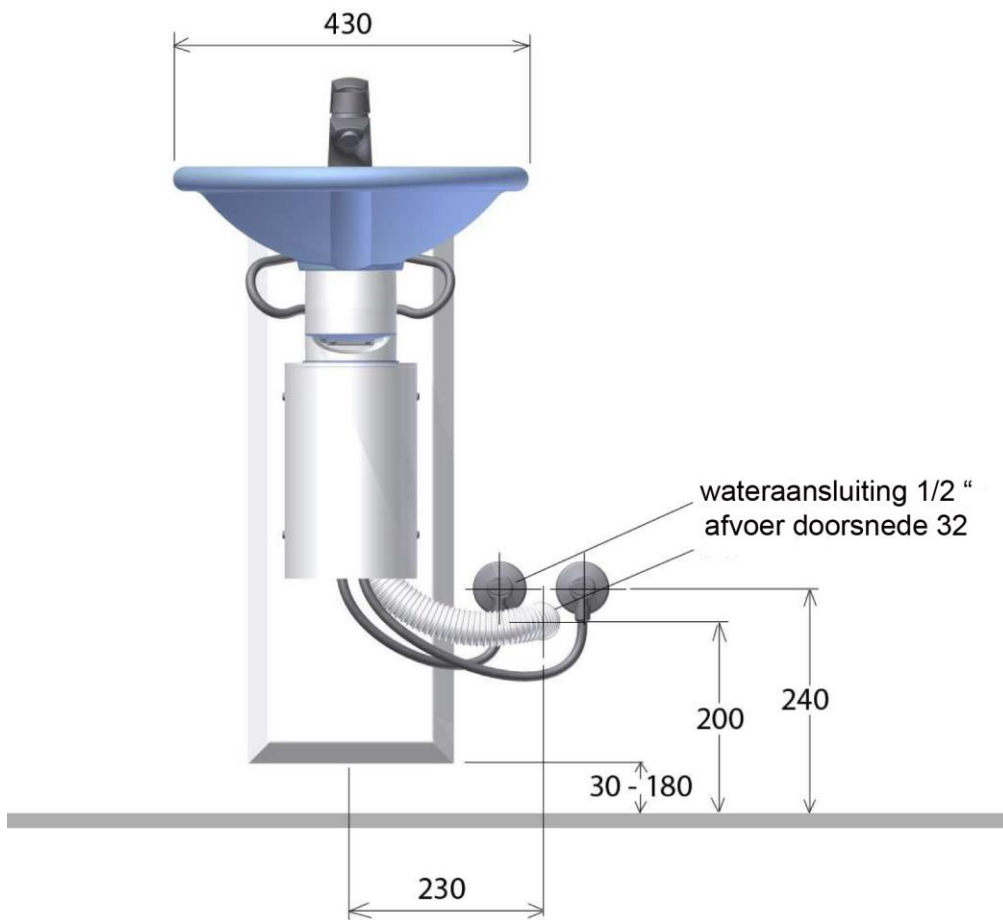

Onderhoud

De Swing wastafel is ontworpen om jarenlang onderhoudsvrij te kunnen gebruiken.

Controleer jaarlijks of de bouten veilig zijn aangedraaid

Controleer of de wastafel en arm vrij kunnen draaien

Technische gegevens:

Materiaal: gezand aluminium frame
 polyurethaan wastafel
 RVS buis
 diverse kunststof onderdelen

Oppervlakte behandeling: poeder coating

Temperatuur: 5 - 45° C

Voorbeelden :

Maatvoering:

Onderdelen:

Installatie: