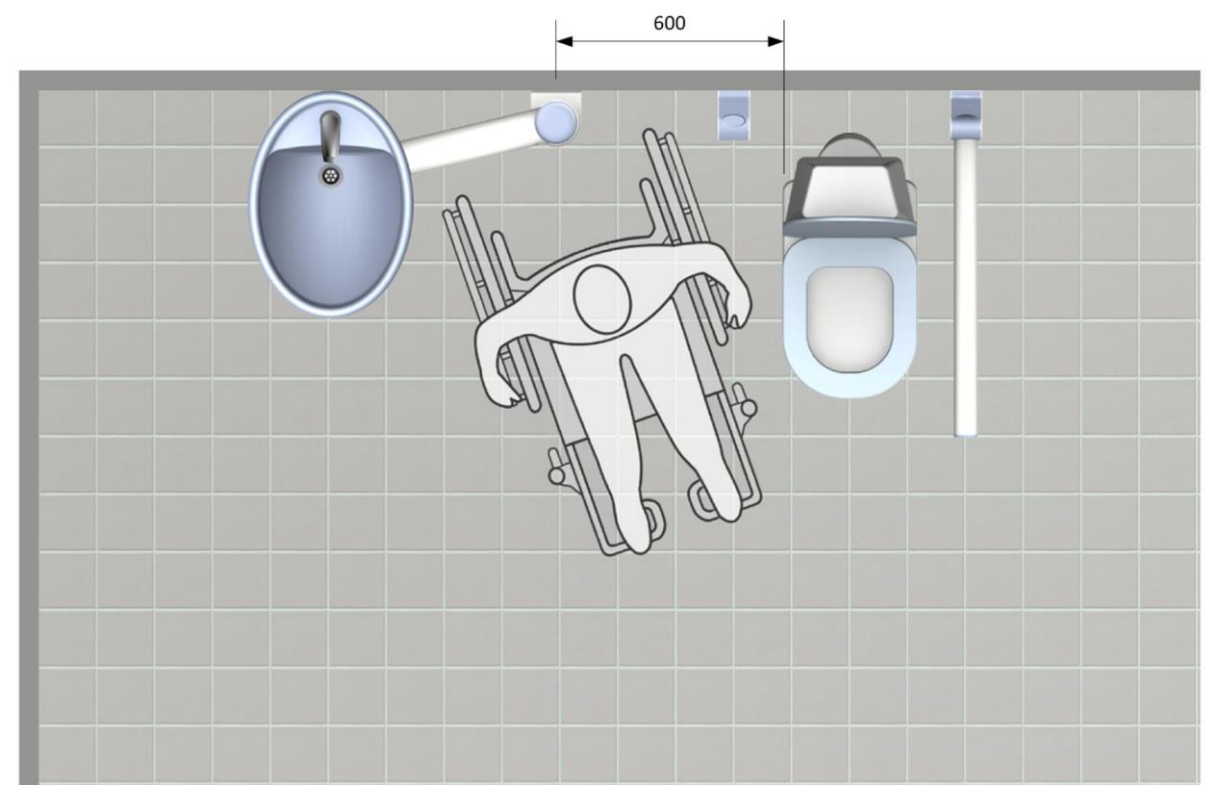

Voorbeelden :