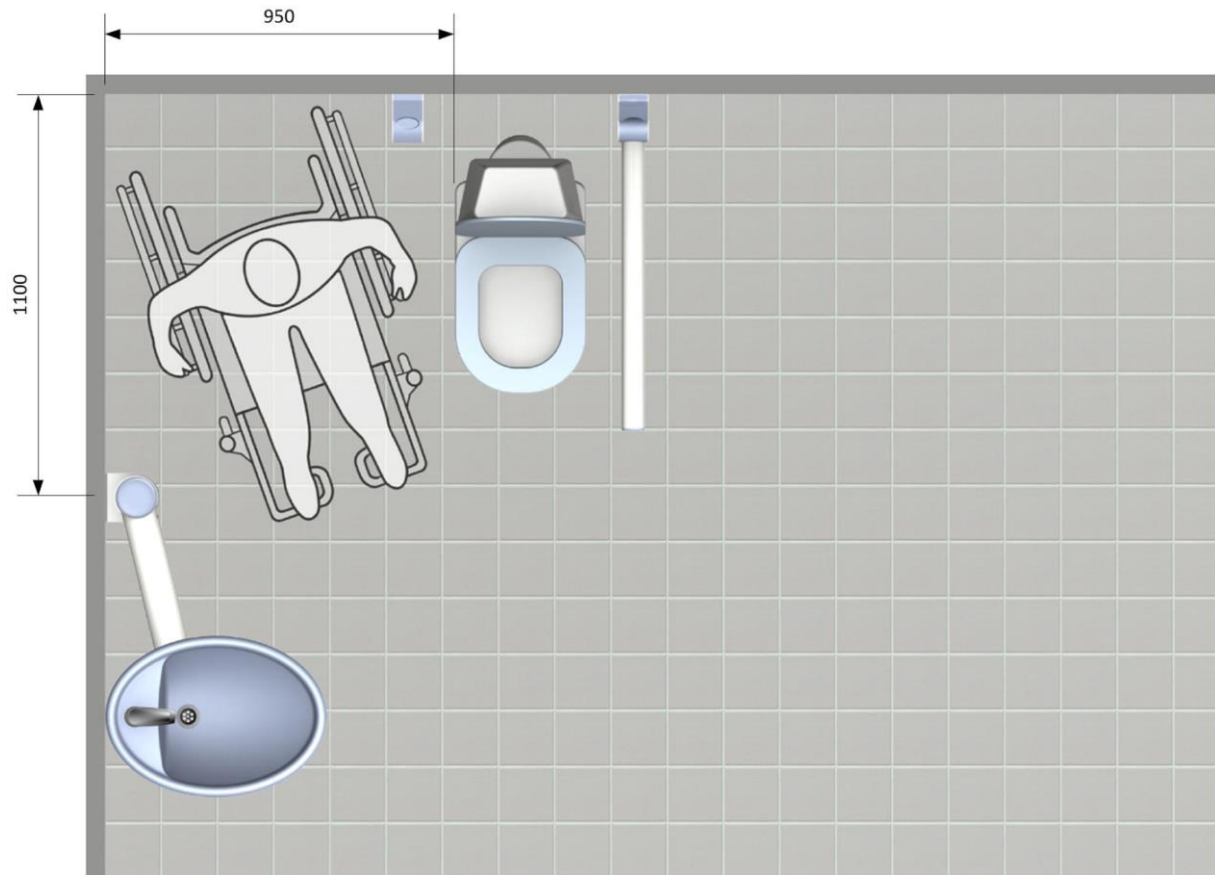

Voorbeelden :