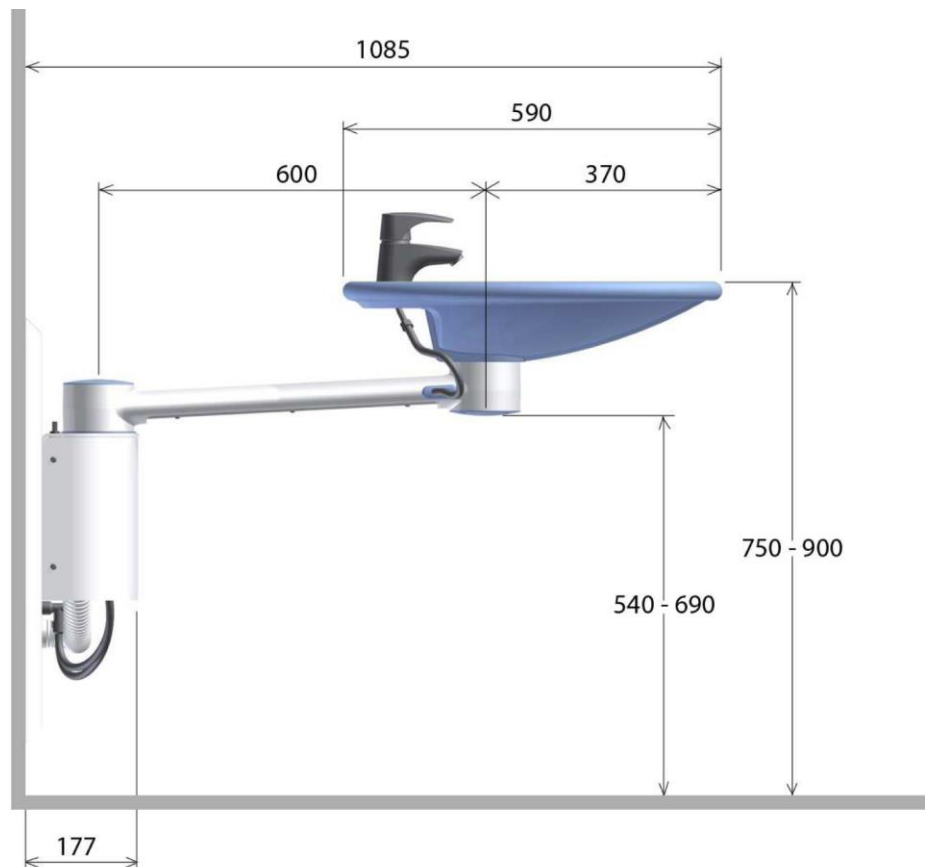

Swing wastafel 40-41130

Inclusief eenhendelmengkraan 40-41010
en flexibele aan- en afvoerset

Installatiehandleiding

Dit product heeft een CE keurmerk en is daarmee in overeenkomst met de basis eisen betreffende functionaliteitseisen en veiligheid. Alle modellen van de Ropox wastafelunits zijn vervaardigd volgens de vereiste eisen onder nr. 93/42/EEC betreffende Medische Eisen en vallen onder de klasse 1; laagste risico

De Swing wastafel is ontworpen voor betere werkbare condities, deze kan niet worden gebruikt als steun.

De Swing wastafel is gemaakt voor gebruik binnenshuis, voor kamertemperatuur en vocht in sectie 3 (veiligheidsnormen voor badkamers).

Onderhoud

De Swing wastafel is ontworpen om jarenlang onderhoudsvrij te kunnen gebruiken.

Controleer jaarlijks of de bouten veilig zijn aangedraaid

Controleer of de wastafel en arm vrij kunnen draaien

Technische gegevens:

Materiaal: gezand aluminium frame
 polyurethaan wastafel
 RVS buis
 diverse kunststof onderdelen

Oppervlakte behandeling: poeder coating

Temperatuur: 5 - 45° C

Voorbeelden :

Maatvoering:

Onderdelen:

Installatie: