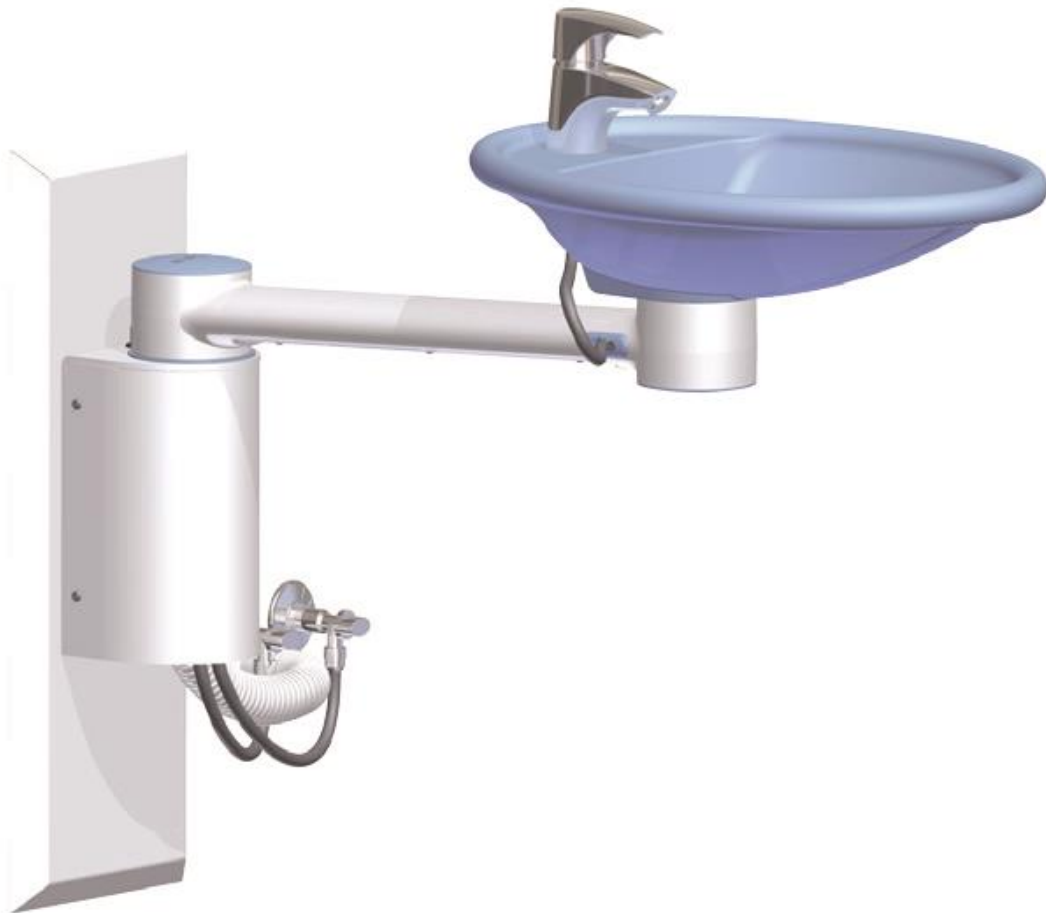

Swing wastafel 40-41130

Inclusief eenhendelmengkraan 40-41010
en flexibele aan- en afvoerset

Installatiehandleiding

Dit product heeft een CE keurmerk en is daarmee in overeenkomst met de basis eisen betreffende functionaliteitseisen en veiligheid. Alle modellen van de Ropox wastafelunits zijn vervaardigd volgens de vereiste eisen onder nr. 93/42/EEC betreffende Medische Eisen en vallen onder de klasse 1; laagste risico

Introductie:

De Swing wastafel kan naar de gebruiker toegedraaid worden waardoor deze de handen kan wassen voor het opstaan van het toilet. Dit werkt hygiëne verhogend, is een voordeel voor de zelfredzaamheid en creëert meer ruimte voor een hulpverlener.

De Swing wastafel is ontworpen voor betere werkbare condities, deze kan niet worden gebruikt als steun.

De Swing wastafel is gemaakt voor gebruik binnenshuis, voor kamertemperatuur en vocht in sectie 3 (veiligheidsnormen voor badkamers).

Veiligheid:

De Swing wastafel mag alleen gebruikt worden door personen die het gebruik begrijpen
Gebruik de wastafel altijd dusdanig dat het risico wordt uitgesloten van beschadiging aan de omgeving of personen