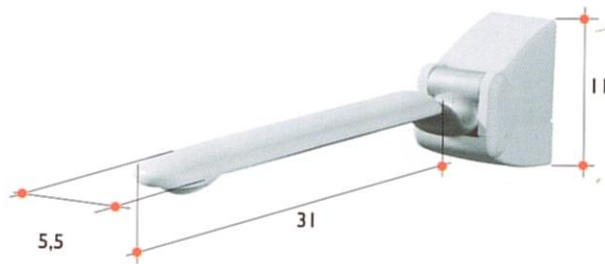

**Technische gegevens:**

	<b>Standaard</b>	<b>Zachte zitting</b>
Breedte zitting:	42 cm	43 cm
Diepte zitting:	38 cm	41 cm
(uitgeklapt)		
Totale hoogte:	11 cm	11 cm
Totale diepte:	52 cm	55 m
(opgeklapt)		
Totale hoogte:	45 cm	50 cm
Totale diepte:	12 cm	12 cm
Verstelbaarheid:	43-55 cm	43-55 cm
Belastbaar tot:	130 kg	130 kg
Gewicht:	3,9 kg	5 kg

- PR199** Profilo opklapbaar douchezitje met in hoogte verstelbare steunpoten
- PR199S** Profilo opklapbaar douchezitje met in hoogte verstelbare steunpoten en zachte zitting

CE

**Losse rugsteun** geschikt voor plaatsing bij de douchezitting, ook leverbaar in zacht materiaal. Deze rugsteun is eenvoudig op de juiste hoogte aan de muur te bevestigen en biedt extra comfort.

**Technische gegevens:**

Breedte: 40 cm  
 Diepte: 4 cm  
 Hoogte: 22 cm

Gewicht: 2,1 kg

**PR300** Profilo rugsteun  
**PR300S** Profilo rugsteun, zacht materiaal

**Set armsteunen** geschikt voor plaatsing bij de douchezitting voorzien van antislip bovenmateriaal. De wandbevestiging bestaat uit een rvs bevestigingsplaat met schroefgaten geschikt voor slagbouten en paraplupluggen (niet meegeleverd) en een afdekkap van polypropyleen.

**Technische gegevens:**

Lengte: 46 cm  
 Hoogte (uitgeklapt): 11 cm  
 Hoogte (ingeklapt): 43 cm  
 Breedte: 5,5 cm  
 Belastbaar tot: 90 kg  
 Gewicht: 1,9 kg

**PR240** Profilo set à 2 armsteunen

CE

**Douchekrukje**, waarvan de zitting is voorzien van gaatjes voor de afvoer van het water. Leverbaar in vaste hoogte van 40 en in hoogte verstelbaar.