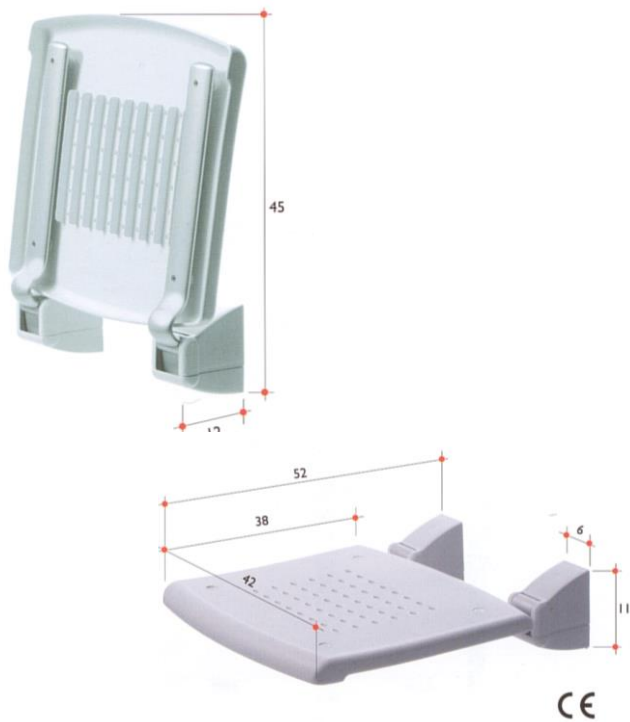

Sanmedi Profilo is voorzien van het CE-keurmerk.

Bevestigingsmateriaal, bestaande uit schroeven van rvs, geschikt voor een dragende wand van een harde steensoort, wordt meegeleverd.

De zitting is voorzien van gaatjes voor de afvoer van het water.

#### **Technische gegevens:**

Breedte zitting: 39 cm  
Diepte zitting: 30,5 cm  
(uitgeklapt)  
Totale hoogte: 11 cm  
Belastbaarheid: 110 kg

**PR110** PROFILO opklapbaar douchezitje  
SMAL

**Opklapbaar douchezitje** voor wandmontage.

De zitting is voorzien van gaatjes voor de afvoer van het water. Ook leverbaar met **zachte zitting**.

De bevestigingspunten zijn gemaakt van een rvs bevestigingsplaat met schroefgaten die tevens geschikt zijn voor slagbouten en paraplupluggen voor extra stevigheid. (deze worden niet meegeleverd). De afdekkapjes zijn gemaakt van polypropyleen.