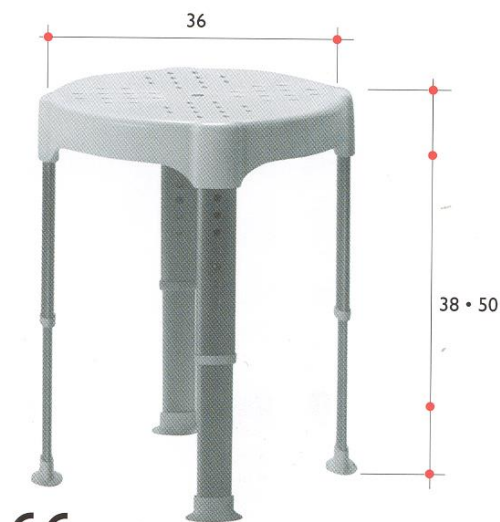

**Technische gegevens:**

	<b>Standaard</b>	<b>Zachte zitting</b>
Breedte zitting:	42 cm	43 cm
Diepte zitting:	38 cm	41 cm
(uitgeklapt)		
Totale hoogte:	11 cm	11 cm
Totale diepte:	52 cm	55 m
(opgeklapt)		
Totale hoogte:	45 cm	50 cm
Totale diepte:	12 cm	12 cm
Verstelbaarheid:	43-55 cm	43-55 cm
Belastbaar tot:	130 kg	130 kg
Gewicht:	3,9 kg	5 kg

**Technische gegevens:**

Breedte: 40 cm  
 Diepte: 4 cm  
 Hoogte: 22 cm

Gewicht: 2,1 kg

**PR300** Profilo rugsteun  
**PR300S** Profilo rugsteun, zacht materiaal

**Set armsteunen** geschikt voor plaatsing bij de douchezitting voorzien van antislip bovenmateriaal. De wandbevestiging bestaat uit een rvs bevestigingsplaat met schroefgaten geschikt voor slagbouten en paraplupluggen (niet meegeleverd) en een afdekkap van polypropyleen.

**Technische gegevens:**

Lengte: 46 cm  
 Hoogte (uitgeklapt): 11 cm  
 Hoogte (ingeklapt): 43 cm  
 Breedte: 5,5 cm  
 Belastbaar tot: 90 kg  
 Gewicht: 1,9 kg

**PR240** Profilo set à 2 armsteunen

CE

**Douchekrukje**, waarvan de zitting is voorzien van gaatjes voor de afvoer van het water. Leverbaar in vaste hoogte van 40 en in hoogte verstelbaar.

**Technische gegevens:**

	Standaard	Verstelbaar
Hoogte:	40	38-50 cm
Diameter zitting:	36 cm	36 cm
Belastbaar tot:	110 kg	110 kg
Gewicht:	1,6 kg	1,85 kg

**PR840** Profilo douchekrukje 40 cm  
**PR899** Profilo douchekrukje in hoogte verstelbaar