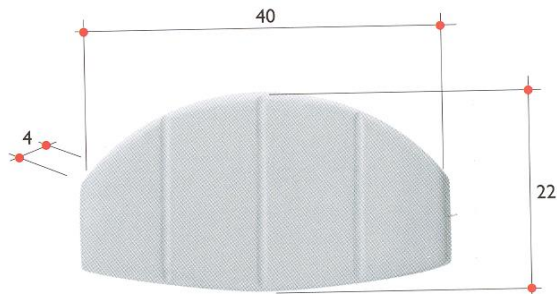

CE

Losse rugsteun geschikt voor plaatsing bij de douchezitting, ook leverbaar in zacht materiaal. Deze rugsteun is eenvoudig op de juiste hoogte aan de muur te bevestigen en biedt extra comfort.

Technische gegevens:

Breedte: 40 cm
Diepte: 4 cm
Hoogte: 22 cm

Gewicht: 2,1 kg

PR300 Profilo rugsteun
PR300S Profilo rugsteun, zacht materiaal