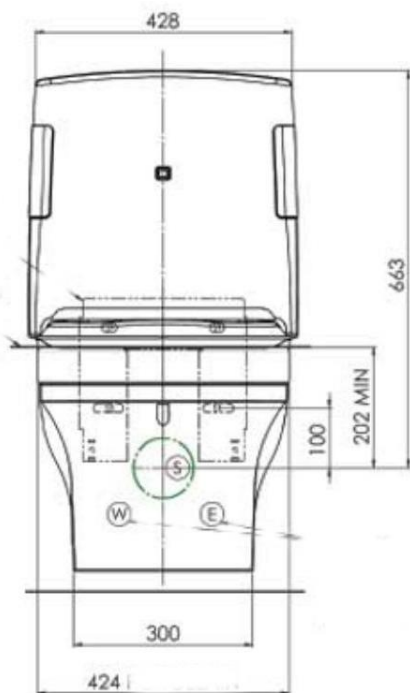

EXTRA:

- maternity douche voor vaginaal bereik
- afstandsbediening infrarood
- afstandsbediening pneumatisch
- afstandsbediening d.m.v. bewegingssensor
- zachte (kinder-) zitting
- de Closomat Lima Vita is ook te combineren met een verticale toiletlift