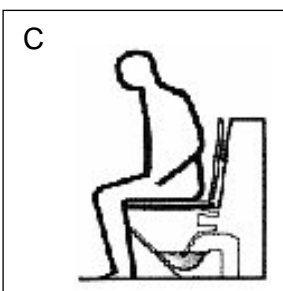

(A) Geeft de doorspoeling weer vóór het reinigen van het onderlichaam.

(B) Geeft de reiniging aan van het onderlichaam. Dit gebeurt door middel van een warmwaterdouche.

(C) Geeft de droging van het onderlichaam weer door middel van een warmeluchtföhn.

(D) Doorspoelen van het toilet is ook mogelijk wanneer men niet op de zitting plaats neemt. De onderdouche treedt dan niet in werking.