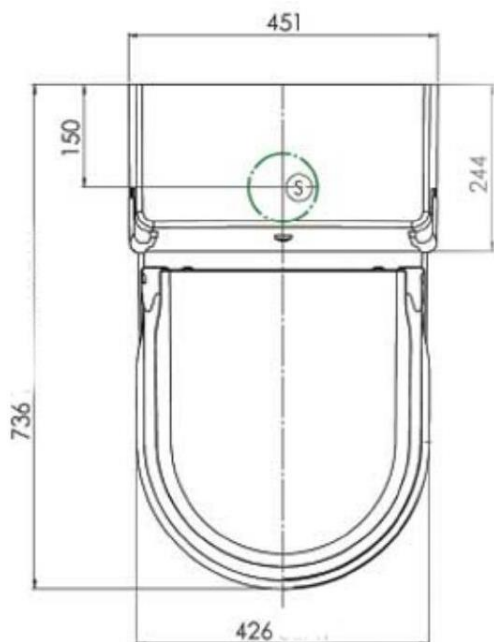

CLV 305 CLOSOMAT LIMA VITA wandhangend

- automatisch werkend douche-toilet met kristalporceleinen closetpot
- zelfreinigende warmwater-onderdouche
- warmeluchtföhn
- onderbroken aansluiting op waterleiding
- aparte 2-liter warmwaterboiler
- stand-by temperatuur ca 36-38°C
- ééntoets-elleboogbediening
- elektrische aansluiting: snoer met RA stekker, 220 V, 1300 W en 50 Hz

EXTRA:

- maternity douche voor vaginaal bereik
- afstandsbediening infrarood
- afstandsbediening pneumatisch
- afstandsbediening d.m.v. bewegingssensor
- zachte (kinder-) zitting
- de Closomat Lima Vita is ook te combineren met een verticale toiletlift