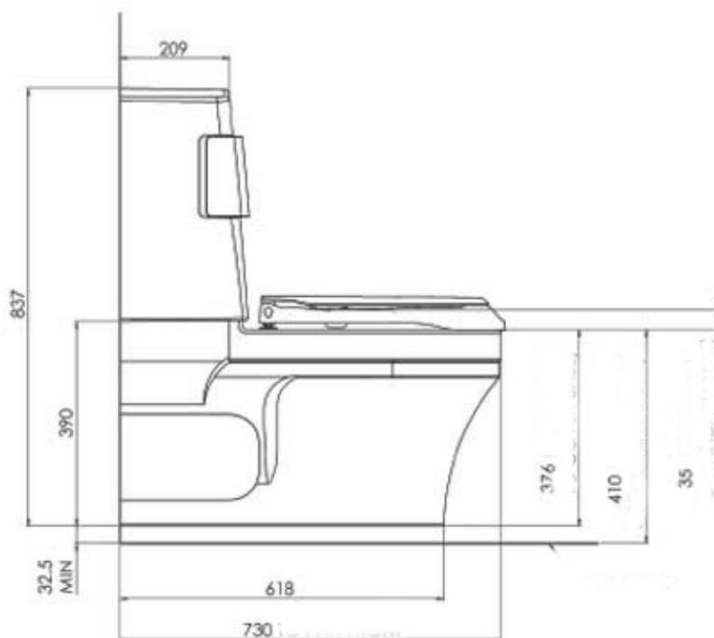

EXTRA:

- maternity douche voor vaginaal bereik
- afstandsbediening infrarood
- afstandsbediening pneumatisch
- afstandsbediening d.m.v. bewegingssensor
- zachte (kinder-) zitting
- de Closomat Lima Vita is ook te combineren met een verticale toiletlift