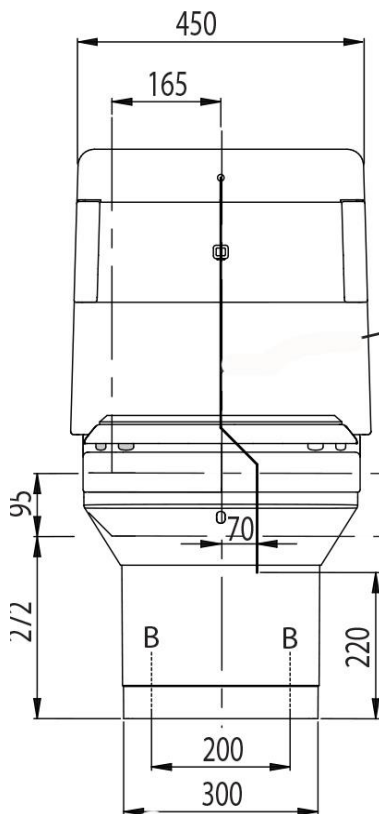

CPV 301 CLOSOMAT PALMA VITA stand

- automatisch werkend douche-toilet met kristalporceleinen closetpot
- zelfreinigende warmwater-onderdouche
- warmeluchtföhn
- onderbroken aansluiting op waterleiding
- aparte 2-liter warmwaterboiler
- stand-by temperatuur ca 36-38°C
- ééntoets-elleboogbediening
- elektrische aansluiting: snoer met RA stekker, 220 V, 1300 W en 50 Hz

EXTRA:

- maternity douche voor vaginaal bereik
- afstandsbediening infrarood
- afstandsbediening pneumatisch
- afstandsbediening d.m.v. bewegingssensor
- zachte (kinder-) zitting
- sokkels 2 ½, 5, 7 ½ en 10 centimeter
- armsteunenset met onafhankelijk van elkaar opklapbare armleggers
- de Closomat Palma Vita is ook te combineren met een sta-op systeem of verticale toiletlift