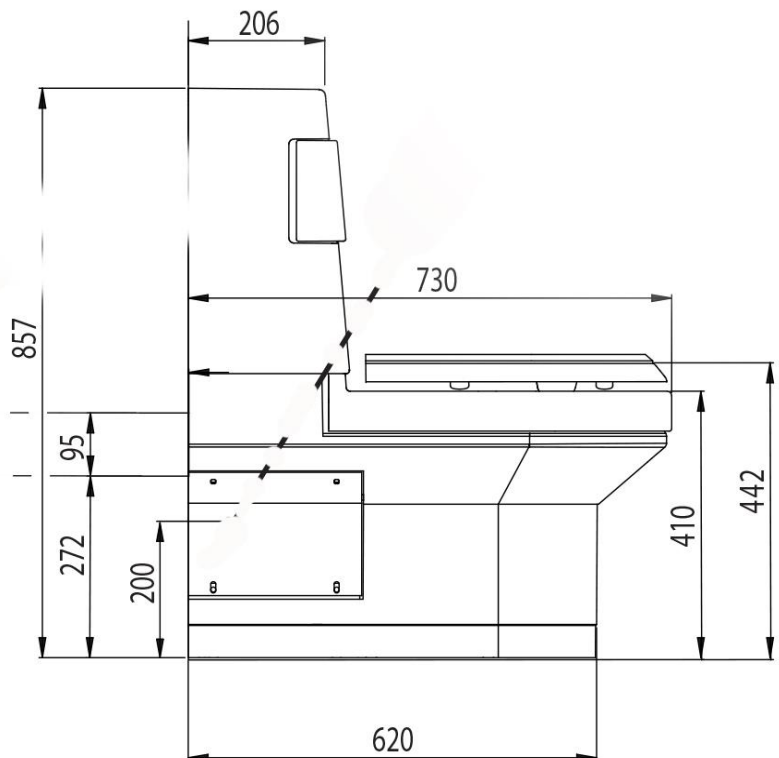

CPV 301 CLOSOMAT PALMA VITA stand

- automatisch werkend douche-toilet met kristalporceleinen closetpot
- zelfreinigende warmwater-onderdouche
- warmeluchtföhn
- onderbroken aansluiting op waterleiding
- aparte 2-liter warmwaterboiler
- stand-by temperatuur ca 36-38°C
- ééntoets-elleboogbediening
- elektrische aansluiting: snoer met RA stekker, 220 V, 1300 W en 50 Hz

EXTRA:

- maternity douche voor vaginaal bereik
- afstandsbediening infrarood
- afstandsbediening pneumatisch
- afstandsbediening d.m.v. bewegingssensor
- zachte (kinder-) zitting
- sokkels 2 ½, 5, 7 ½ en 10 centimeter
- armsteunenset met onafhankelijk van elkaar opklapbare armleggers
- de Closomat Palma Vita is ook te combineren met een sta-op systeem of verticale toiletlift