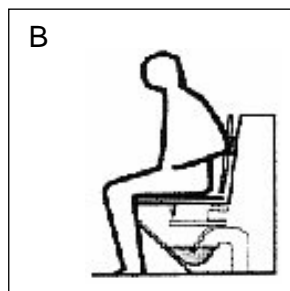

(A) Geeft de doorspoeling weer vóór het reinigen van het onderlichaam.

(B) Geeft de reiniging aan van het onderlichaam. Dit gebeurt door middel van een warmwaterdouche.

(C) Geeft de droging van het onderlichaam weer door middel van een warmeluchtföhn.

(D) Doorspoelen van het toilet is ook mogelijk wanneer men niet op de zitting plaats neemt. De onderdouche treedt dan niet in werking.