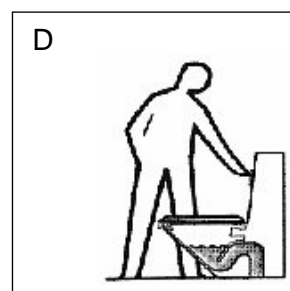

(A) Geeft de doorspoeling weer vóór het reinigen van het onderlichaam.

(B) Geeft de reiniging aan van het onderlichaam. Dit gebeurt door middel van een warmwaterdouche.

(C) Geeft de droging van het onderlichaam weer door middel van een warmeluchtföhn.

(D) Doorspoelen van het toilet is ook mogelijk wanneer men niet op de zitting plaats neemt. De onderdouche treedt dan niet in werking.