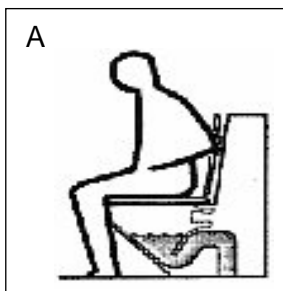

(A) Geeft de doorspoeling weer vóór het reinigen van het onderlichaam.

(B) Geeft de reiniging aan van het onderlichaam. Dit gebeurt door middel van een warmwaterdouche.

(C) Geeft de droging van het onderlichaam weer door middel van een warmeluchtföhn.

(D) Doorspoelen van het toilet is ook mogelijk wanneer men niet op de zitting plaats neemt. De onderdouche treedt dan niet in werking.