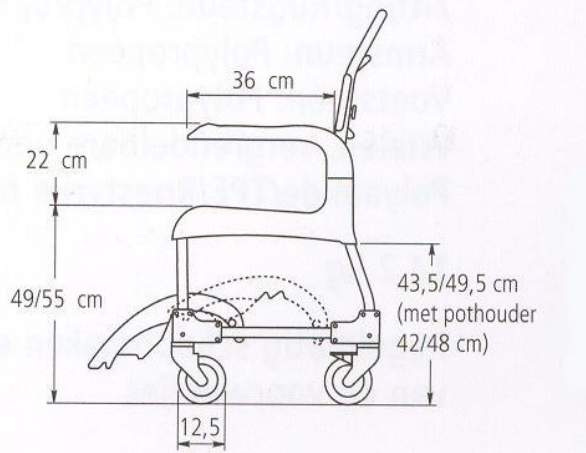

De Clean douche- en toiletstoel is vervaardigd uit stalen buizen met een rilsan coating. De Clean heeft geen lasnaden of openingen, waardoor corrosievorming vrijwel uitgesloten is. De armsteunen zijn verwijderbaar of wegdraaibaar.

Deze toiletstoel heeft een perfecte pasvorm om in combinatie met de **Closomat** gebruikt te worden.

Doordat de stoel vlak over het keramiek schuift en vrij ver naar achteren gereden kan worden, blijven de onderdouche en föhn optimaal functioneren.

Bij gebruik van deze toiletstoel kunnen bestaande zitting en deksel van de Closomat gemonteerd blijven zitten, waardoor ook andere gezinsleden het closet kunnen gebruiken.

De Clean toiletstoel met een zithoogte van 49 cm kan gebruikt worden bij zowel de Closomat Palma Vita als Lima Vita.

Indien de Closomat Palma Vita is verhoogd met een verhogingssokkel van 6 cm, wordt de Clean toiletstoel met een zithoogte van 55 cm toegepast.

Technische gegevens:

Gewicht: 14 kg
Wielen: 4 geremde zwenkwielen
Totale breedte: 52 cm
Breedte tussen armsteunen: 43.5 cm
Breedte zitting: 48 cm
Zithoogte: 49 cm of 55 cm
Kleur: pastel-groen of grijs

SA-180 Clean douche- en toiletstoel, zithoogte 49 cm

SA-181 Clean douche- en toiletstoel, zithoogte 55 cm

SA-182 Clean douche- en toiletstoel, zithoogte 55 cm met 24 " wielen