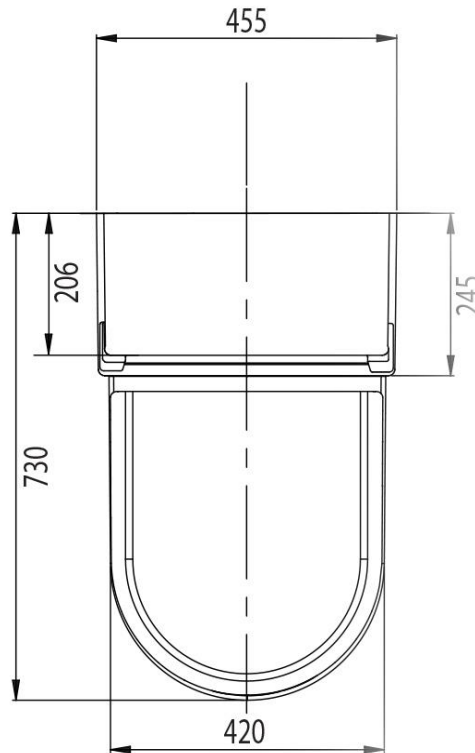

CPV 301 CLOSOMAT PALMA VITA stand

- automatisch werkend douche-toilet met kristalporceleinen closetpot
- zelfreinigende warmwater-onderdouche
- warmeluchtföhn
- onderbroken aansluiting op waterleiding
- aparte 2-liter warmwaterboiler
- stand-by temperatuur ca 36-38°C
- ééntoets-elleboogbediening
- elektrische aansluiting: snoer met RA stekker, 220 V, 1300 W en 50 Hz

EXTRA:

- maternity douche voor vaginaal bereik
- afstandsbediening infrarood
- afstandsbediening pneumatisch
- afstandsbediening d.m.v. bewegingssensor
- zachte (kinder-) zitting
- sokkels 2 ½, 5, 7 ½ en 10 centimeter
- armsteunenset met onafhankelijk van elkaar opklapbare armleggers
- de Closomat Palma Vita is ook te combineren met een sta-op systeem of verticale toiletlift