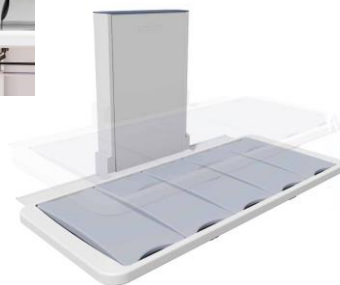

Aqualine Hudson douchebrancard

De Hudson opklapbare douchebrancard is elektrisch verstelbaar van 30 - 100 cm. Geschikt om snel en veilig te douchen en aan te kleden in liggende positie.

Inclusief afvoergarnituur en afstandsbediening

	brancard	bespanning
40-25023	146 cm	128 cm (4 latten)
40-25026	178 cm	160 cm (5 latten)
40-25029	210 cm	182 cm (6 latten)

Inclusief verstelbare rugsteun

40-25073	146 cm	128 cm (4 latten)
40-25076	178 cm	160 cm (5 latten)
40-25079	210 cm	182 cm (6 latten)

Accessoires:

- verstelbare rugsteun (2 latten)	40-25031
- neerklapbaar zijrek 128 cm	40-25036

- de hoogte verstelling helpt bij het maken van een transfer op en van het bed, zowel vanuit een rolstoel als staande positie.

- verzorgers profiteren van voordelen:

Een passende en comfortabele werkhogte.

Een opvangbak die het meeste water opvangt zodat de vloer droog blijft en de verzorger niet uitglijdt.

- de met polyurethaan bekleedde latten zijn eenvoudig uit de houder te halen en makkelijk schoon en droog te maken.

- de latten kunnen omgedraaid worden waardoor een zacht oppervlak gebruikt kan worden

- maximaal gebruikersgewicht: 150 kg