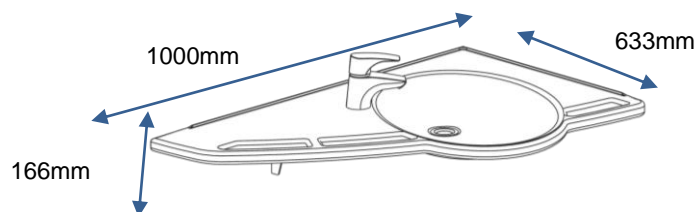

Support wastafelunit voor **handmatige** hoog-laag verstelling door middel verstelpoten, voorzien van 3 geïntegreerde handgrepen. Type Basic. Verstelbaarheid: 300 mm

- **40-44012** Support wastafelunit met aflegruimte links
- **40-44013** Support wastafelunit met aflegruimte rechts

Support wastafelunit voor **handmatige** hoog-laag verstelling door middel van een hendel, voorzien van 3 geïntegreerde handgrepen. Type Flexi. Verstelbaarheid: 300 mm

- **40-44014** Support wastafelunit met aflegruimte links
- **40-44015** Support wastafelunit met aflegruimte rechts

Support wastafelunit voor **elektrische** hoog-laag verstelling door middel van een hendel, voorzien van 3 geïntegreerde handgrepen. Verstelbaarheid: 250 mm

- **40-44016** Support wastafelunit met aflegruimte links
- **40-44017** Support wastafelunit met aflegruimte rechts

- **40-44021** sifonkap, links, voor vast model en Basic
- **40-44022** sifonkap, rechts, voor vast model en Basic
- **40-44023** sifonkap, links, voor elektrische unit
- **40-44024** sifonkap, rechts, voor elektrische unit
- **40-44027** sifonkap, links, voor model Flexi
- **40-44028** sifonkap, rechts, voor model Flexi

- **40-44020** flexibele aan- en afvoerset, inclusief plug en sifon