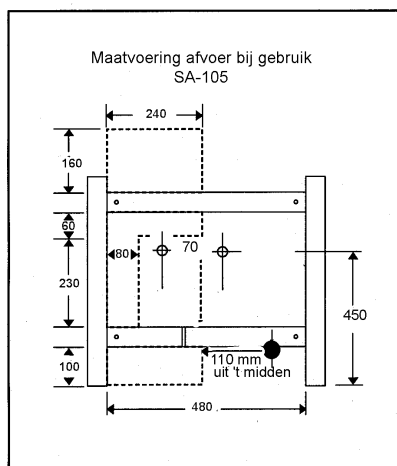

Artikelnummer:

11767010, Muurframe voor wastafel, elektrisch in hoogte verstelbaar, inclusief afstandsbediening

Bijbestellen: SA-105S flexibele aan- en afvoerset, wastafel 515 en kraan 710