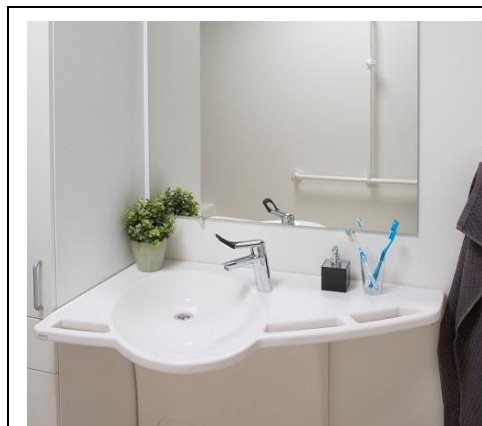

Support wastafelunit voor vaste bevestiging aan de wand, handmatige of elektrische hoog-laag verstelling. Deze wastafel met elegant design is voorzien van 3 geïntegreerde handgrepen. Met aflegruimte links of rechts van de wastafel leverbaar. Optioneel leverbaar met één-hendel mengkraan, flexibele aan- en afvoerset, inclusief plug en sifon en sifonkap.

Support wastafelunit voor **vaste montage** aan de wand, voorzien van 3 geïntegreerde handgrepen.

- **40-44010** Support wastafelunit met aflegruimte links
- **40-44011** Support wastafelunit met aflegruimte rechts