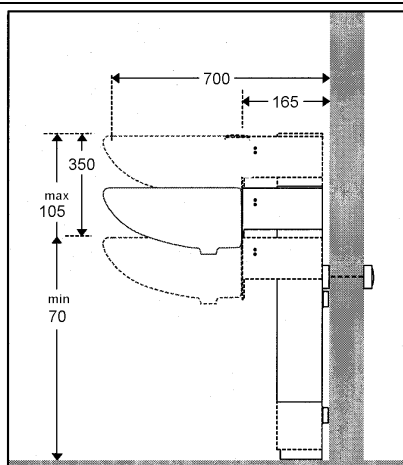

Artikelnummer:

11767010, Muurframe voor wastafel, elektrisch in hoogte verstelbaar, inclusief afstandsbediening

Bijbestellen: SA-105S flexibele aan- en afvoerset, wastafel 515 en kraan 710