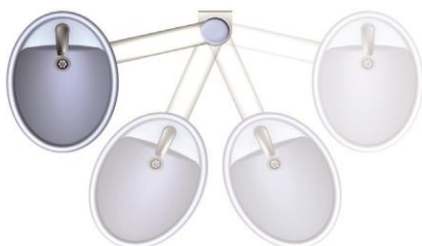

Met de nieuwe lijn Swing wastafels en de bijbehorende Loire toiletsteunen, wordt de ruimte optimaal benut, waardoor voor kleine badkamers waar normaal geen aanpassingen mogelijk zijn, er toch een oplossing is.

- Door gebruik te maken van de Swing wastafel wordt de hygiëne verbeterd, zelf handen wassen na de toiletgang en het aantrekken van de kleding voor het maken van een transfer in de rolstoel is hierdoor mogelijk gemaakt.
- De swingarm verbetert de flexibiliteit doordat de wastafel in vrijwel iedere positie gedraaid kan worden zonder dat er veel ruimte vereist is en geeft hierdoor meer bewegingsruimte voor de (rolstoel)gebruiker en hulpverlener.
- Het golf design van de Loire toiletsteun en de optioneel te plaatsen knop aan de bovenzijde geven de gebruiker in vrijwel alle situaties de steun om een goede transfer te maken.
- Blijkt er in de praktijk toch een hoog-laag verstelling noodzakelijk te zijn voor zowel de wastafel als de toiletsteun, dan is dat te realiseren met een muurplaatje die door middel van een sling een handmatige hoogte verstelling mogelijk maakt.
- Met de kleurstelling is rekening gehouden die personen met een visuele beperking hebben.
- Het materiaal bestaat uit polyeurethane kunststof dat warm aanvoelt en minder kwetsbaar is.

### Aqualine elektrisch hoog-laag wastafelframe

Aqualine wastafelframe, elektrisch in hoogte verstelbaar door middel van een afstandsbediening.

Door de dichte afdekkap is de afvoer weggewerkt. Het frame kan direct worden aangesloten op een geaard stopcontact. Het frame is geschikt voor alle wastafels met plugbout-bevestiging. Er is ruimte boven het frame voor het plaatsen van een kantel-spiegel.