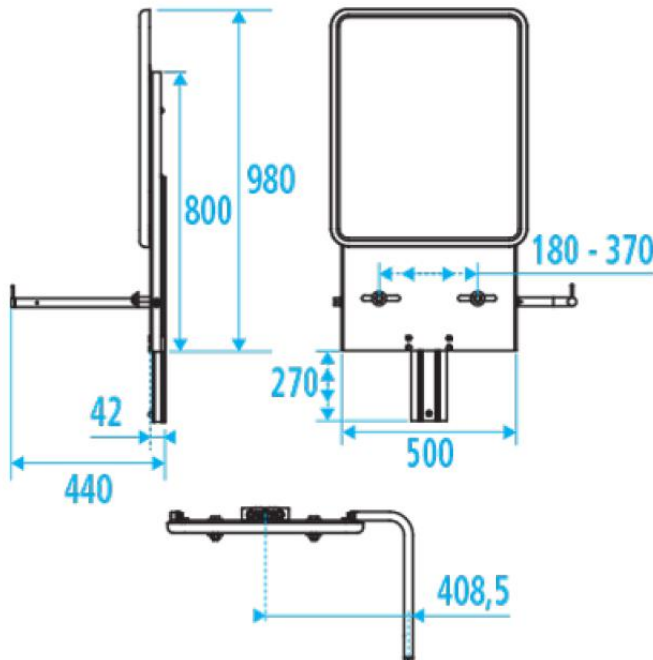

	<p><b>515</b> Sanmedi ergonomische wastafel 630 x 520 mm zonder overloop, WIT</p> <p><i>(Bijbestellen: SA-105 flexibele aan- en afvoerset, 710 éénehdelmengkraan)</i></p>	
	<p><b>426</b> Sanmedi Style, ergonomische wastafel met buikuitsparing, 715 x 570 mm, wit, met overloop</p> <p><i>(Bijbestellen: SA-105 flexibele aan- en afvoerset, 710 éénehdelmengkraan)</i></p>	
	<p><b>PR+460V</b> Sanmedi PROFILO SMART wastafel frame, hoog-laag verstelbaar, 600 mm rail, aluminium</p> <p><i>(Bijbestellen: bijv. 515 wastafel, SA-105 flexibele aan- en afvoerset, 710 of 715 éénehdelmengkraan)</i></p>	<p><b>Hfst. 1</b></p>
 <p><i>(Bijbestellen: bijv. 515 wastafel, SA-105S flexibele aan- en afvoerset, 710 of 715 éénehdelmengkraan)</i></p>	<p><b>11767010</b> Muurframe voor wastafel, elektrisch in hoogte verstelbaar, inclusief afstandsbediening</p>	<p><b>Hfst. 9</b></p> <p><b>BB</b></p>

Hoofdstuk 10

In hoogte verstelbaar wastafelframe met gasveerbediening of elektrisch technische gegevens

0118

In hoogte verstelbaar wastafelframe, d.m.v. gasveerbediening over 270 mm, 980 x 500 mm, aluminium, WIT, voorzien van spiegel. Geschikt voor wastafels tussen de 18 en 22 kg.

Kleur	Wit
Afmetingen	980 x 500 mm
Materiaal	Aluminium
Afwerking	Epoxy coating
Gewicht	19,00 kg
Gewicht wastafel	18 - 22 kg
Maximale breedte wastafel	700 mm

**PE2100**

In hoogte verstelbaar wastafelframe, elektrisch verstelbaar over 300 mm, 950 x 500 mm, aluminium, WIT voorzien van spiegel en afstandsbediening.

Kleur	Wit
Afmetingen	950 x 500 mm
Materiaal	Aluminium
Afwerking	Epoxy coating
Gewicht	28,00 kg

**PE2210**

(Bijbestellen: bijv. 515 wastafel, SA-105 flexibele aan- en afvoerset, 710 of 715 éénhendelmengkraan)