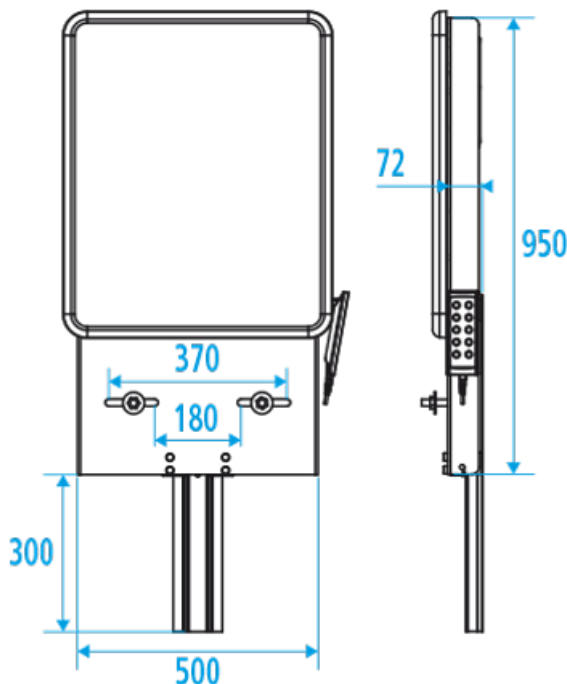

Hoofdstuk 10

In hoogte verstelbaar wastafelframe met gasveerbediening of elektrisch technische gegevens

0118

In hoogte verstelbaar wastafelframe, d.m.v. gasveerbediening over 270 mm, 980 x 500 mm, aluminium, WIT, voorzien van spiegel. Geschikt voor wastafels tussen de 18 en 22 kg.

Kleur	Wit
Afmetingen	980 x 500 mm
Materiaal	Aluminium
Afwerking	Epoxy coating
Gewicht	19,00 kg
Gewicht wastafel	18 - 22 kg
Maximale breedte wastafel	700 mm

**PE2100**

In hoogte verstelbaar wastafelframe, elektrisch verstelbaar over 300 mm, 950 x 500 mm, aluminium, WIT voorzien van spiegel en afstandsbediening.

Kleur	Wit
Afmetingen	950 x 500 mm
Materiaal	Aluminium
Afwerking	Epoxy coating
Gewicht	28,00 kg

**PE2210**

(Bijbestellen: bijv. 515 wastafel, SA-105 flexibele aan- en afvoerset, 710 of 715 éénhendelmengkraan)

**SA-104** AFVOERGARNITUUR VOOR WASTAFEL T.B.V. ROLSTOELGEBRUIKERS

Toepassing bij montage van de wastafel op vaste hoogte. Bestaat uit plug 1 1/4", gegoten bocht, getrokken bocht en flessifon met muurbuis. De sifon wordt tegen de muur geplaatst.