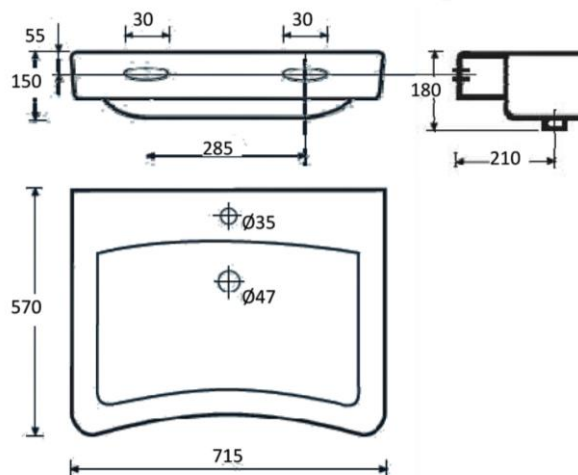

Hoofdstuk 10

In hoogte verstelbaar wastafelframe met gasveerbediening of elektrisch technische gegevens

0118

In hoogte verstelbaar wastafelframe, d.m.v. gasveerbediening over 270 mm, 980 x 500 mm, aluminium, WIT, voorzien van spiegel. Geschikt voor wastafels tussen de 18 en 22 kg.

Kleur	Wit
Afmetingen	980 x 500 mm
Materiaal	Aluminium
Afwerking	Epoxy coating
Gewicht	19,00 kg
Gewicht wastafel	18 - 22 kg
Maximale breedte wastafel	700 mm

**PE2100**

In hoogte verstelbaar wastafelframe, elektrisch verstelbaar over 300 mm, 950 x 500 mm, aluminium, WIT voorzien van spiegel en afstandsbediening.

Kleur	Wit
Afmetingen	950 x 500 mm
Materiaal	Aluminium
Afwerking	Epoxy coating
Gewicht	28,00 kg

**PE2210**

(Bijbestellen: bijv. 515 wastafel, SA-105 flexibele aan- en afvoerset, 710 of 715 éénhendelmengkraan)

**BB**

Gewicht wastafel: 19 kg  
 Wastafel zonder overloop

*(SA-105 flexibele aan- en afvoerset, 710 of 715 éénhendelmengkraan)*

**Art.nr. 515**

Gewicht wastafel: 18 kg  
 Wastafel met overloop

*(SA-105 flexibele aan- en afvoerset, 710 of 715 éénhendelmengkraan)*