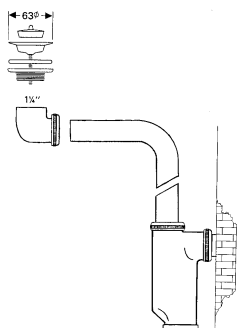

SA-104 AFVOERGARNITUUR VOOR WASTAFEL T.B.V. ROLSTOELGEBRUIKERS

Toepassing bij montage van de wastafel op vaste hoogte. Bestaat uit plug 1 1/4", gegoten bocht, getrokken bocht en flessifon met muurbuis. De sifon wordt tegen de muur geplaatst.