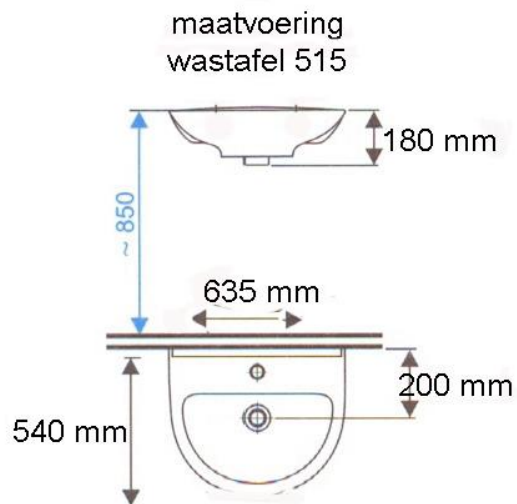

Hoofdstuk 10

In hoogte verstelbaar wastafelframe met gasveerbediening of elektrisch technische gegevens

0118

In hoogte verstelbaar wastafelframe, d.m.v. gasveerbediening over 270 mm, 980 x 500 mm, aluminium, WIT, voorzien van spiegel. Geschikt voor wastafels tussen de 18 en 22 kg.

Kleur	Wit
Afmetingen	980 x 500 mm
Materiaal	Aluminium
Afwerking	Epoxy coating
Gewicht	19,00 kg
Gewicht wastafel	18 - 22 kg
Maximale breedte wastafel	700 mm

**PE2100**

In hoogte verstelbaar wastafelframe, elektrisch verstelbaar over 300 mm, 950 x 500 mm, aluminium, WIT voorzien van spiegel en afstandsbediening.

Kleur	Wit
Afmetingen	950 x 500 mm
Materiaal	Aluminium
Afwerking	Epoxy coating
Gewicht	28,00 kg

**PE2210**

(Bijbestellen: bijv. 515 wastafel, SA-105 flexibele aan- en afvoerset, 710 of 715 éénhendelmengkraan)

**BB**

Gewicht wastafel: 19 kg  
 Wastafel zonder overloop

*(SA-105 flexibele aan- en afvoerset, 710 of 715 éénhendelmengkraan)*

**Art.nr. 515**

Gewicht wastafel: 18 kg  
 Wastafel met overloop

*(SA-105 flexibele aan- en afvoerset, 710 of 715 éénhendelmengkraan)*