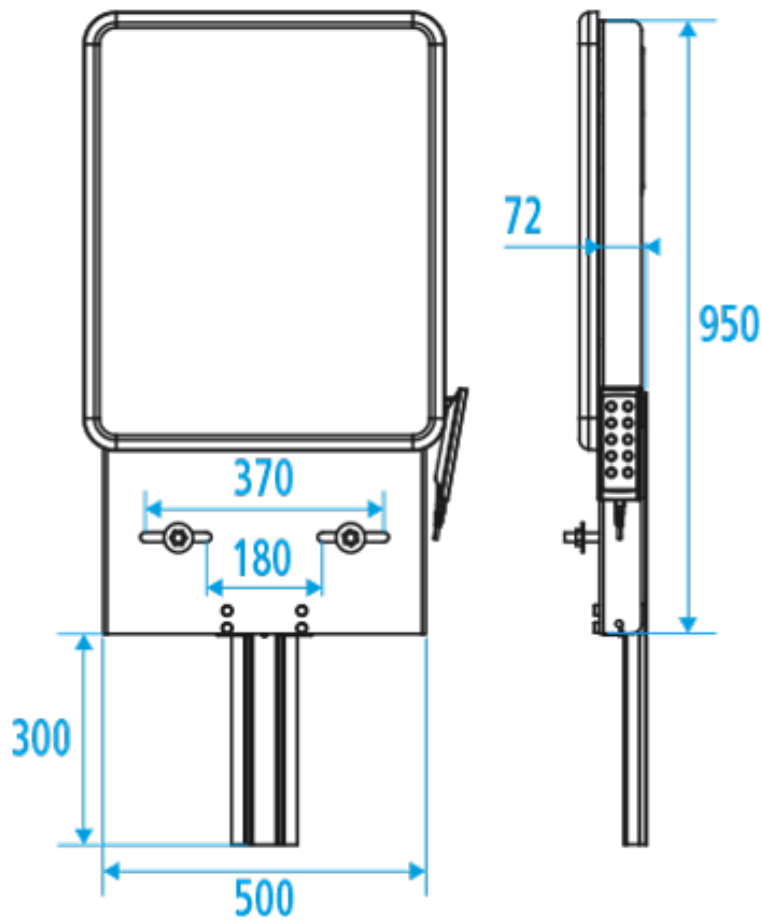

CE

In hoogte verstelbaar wastafelframe, elektrisch verstelbaar over 300 mm, 950 x 500 mm, aluminium, WIT voorzien van spiegel en afstandsbediening.

Kleur

Wit

Afmetingen

950 x 500 mm

Materiaal

Aluminium

Afwerking

Epoxy coating

Gewicht

28,00 kg

Bij te bestellen:

515 wastafel met
buiuitsparing

Gewicht: 19 kg

730 Eenhendel mengkraan
met artshendel

SA-105 flexibele aan- en afvoerset,
inclusief plug en sifon