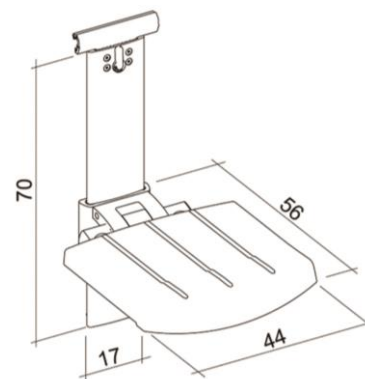

PR+342

Sanmedi PROFILO SMART
 rugleuning en armleggers
 400 mm, voor wandmontage

PR+100

Profilo Smart opklapbaar
 douchezitje voor wandmontage

PR+160V

Profilo Smart douchezitje
 inclusief verticale rail 600 mm

PR+162V

Profilo Smart douchezitje met rugleuning en armleggers inclusief verticale rail

PR+170R

Profilo Smart douchezitje inclusief verticale rail voor bevestiging aan horizontale wandrail (horizontale rail bijbestellen)