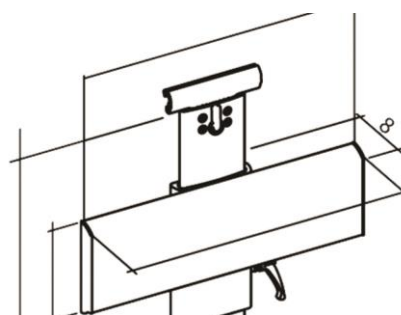

De producten van **Sanmedi Profilo Smart** kunnen rechtstreeks aan de wand worden geplaatst, maar zijn ook door middel van een verticale rail in hoogte verstelbaar. Tevens is er een mogelijkheid om de producten inclusief verticale rail aan een horizontale rail te hangen, zodat de producten zich altijd op de juiste plaats bevinden of (tijdelijk) kunnen worden opgeborgen.

PR+172R

Profilo Smart douchezitje met rugleuning en armleggers inclusief verticale rail voor plaatsing aan horizontale wandrail (horizontale rail bijbestellen)

Hoofdstuk 1

Sanmedi Profilo Smart Wastafelframes en toiletsteunen

0119

PR+460V

Sanmedi PROFILO SMART wastafelframe, hoog-laag verstelbaar, inclusief 600 mm rail, geschikt voor wandmontage.

PR+470R

Profilo Smart wastafelframe voor hoog-laag verstelling aan horizontale rail, inclusief 700 mm rail (horizontale rail bijbestellen)