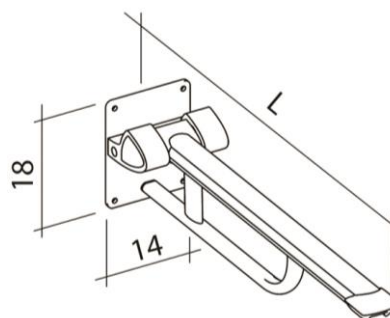

0119

PR+460V

Sanmedi PROFILO SMART wastafelframe, hoog-laag verstelbaar, inclusief 600 mm rail, geschikt voor wandmontage.

PR+470R

Profilo Smart wastafelframe voor hoog-laag verstelling aan horizontale rail, inclusief 700 mm rail (horizontale rail bijbestellen)

Bijbestellen: SA-105 flexibele aan- en afvoerset, SA-102 Set bouten en ringen voor montage wastafel op frame, wastafel 515 en kraan 710

Sanmedi PROFILO SMART opklapbare toiletsteunen

PR+260

PR+275

PR+290

Profilo Smart toiletsteun 600 mm
 Profilo Smart toiletsteun 750 mm
 Profilo Smart toiletsteun 900 mm