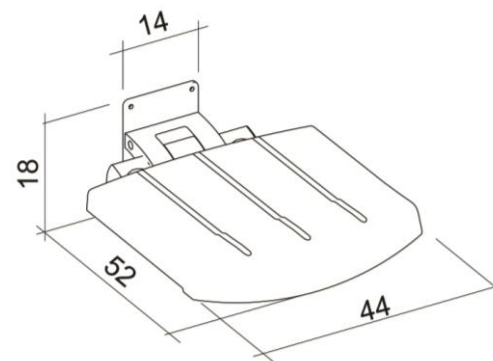

De producten van **Sanmedi Profilo Smart** kunnen rechtstreeks aan de wand worden geplaatst, maar zijn ook door middel van een verticale rail in hoogte verstelbaar. Tevens is er een mogelijkheid om de producten inclusief verticale rail aan een horizontale rail te hangen, zodat de producten zich altijd op de juiste plaats bevinden of (tijdelijk) kunnen worden opgeborgen.

De producten van Profilo Smart hebben een maximale belastbaarheid van 150 kg.

Sanmedi Profilo Smart bestaat uit aluminium met kunststof delen, leverbaar in:

-  zwart; ral 9005
-  wit; ral 9016
-  rood; ral 3002
-  blauw; ral 5003
-  donker grijs; ral 7021

PR+342

Sanmedi PROFILO SMART
 rugleuning en armleggers
 400 mm, voor wandmontage

PR+100

Profilo Smart opklapbaar
 douchezitje voor wandmontage

PR+160V

Profilo Smart douchezitje
 inclusief verticale rail 600 mm