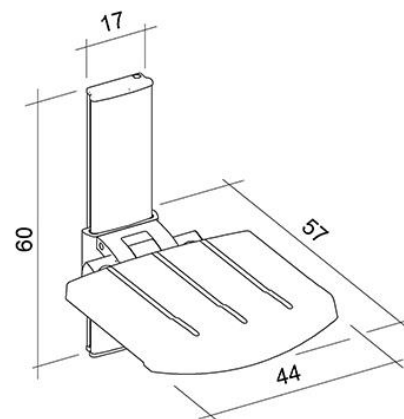

De producten van **Sanmedi Profilo Smart** kunnen rechtstreeks aan de wand worden geplaatst, maar zijn ook door middel van een verticale rail in hoogte verstelbaar. Tevens is er een mogelijkheid om de producten inclusief verticale rail aan een horizontale rail te hangen, zodat de producten zich altijd op de juiste plaats bevinden of (tijdelijk) kunnen worden opgeborgen.

De producten van Profilo Smart hebben een maximale belastbaarheid van 150 kg.

Sanmedi Profilo Smart bestaat uit aluminium met kunststof delen, leverbaar in:

-  zwart; ral 9005
-  wit; ral 9016
-  rood; ral 3002
-  blauw; ral 5003
-  donker grijs; ral 7021

PR+342

Sanmedi PROFILO SMART
 rugleuning en armleggers
 400 mm, voor wandmontage

PR+100

Profilo Smart opklapbaar
 douchezitje voor wandmontage

PR+160V

Profilo Smart douchezitje
 inclusief verticale rail 600 mm