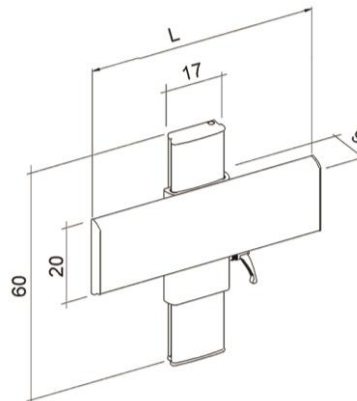

PR+162V

Profilo Smart douchezitje met rugleuning en armleggers inclusief verticale rail

PR+170R

Profilo Smart douchezitje inclusief verticale rail voor bevestiging aan horizontale wandrail (horizontale rail bijbestellen)

0119

PR+460V

Sanmedi PROFILO SMART wastafelframe, hoog-laag verstelbaar, inclusief 600 mm rail, geschikt voor wandmontage.

PR+470R

Profilo Smart wastafelframe voor hoog-laag verstelling aan horizontale rail, inclusief 700 mm rail (horizontale rail bijbestellen)