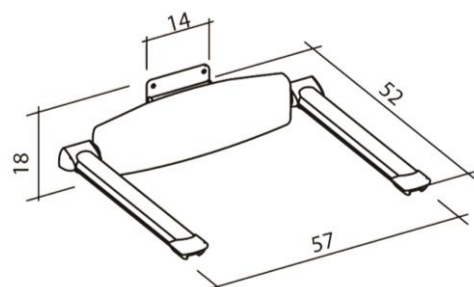

PR+342

Sanmedi PROFILO SMART
rugleuning en armleggers
400 mm, voor wandmontage