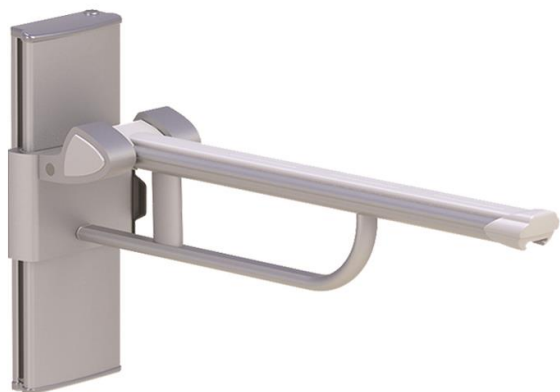

De producten van **Sanmedi Profilo Smart** kunnen rechtstreeks aan de wand worden geplaatst, maar zijn ook door middel van een verticale rail in hoogte verstelbaar. Tevens is er een mogelijkheid om de producten inclusief verticale rail aan een horizontale rail te hangen, zodat de producten zich altijd op de juiste plaats bevinden of (tijdelijk) kunnen worden opgeborgen.

0119

PR+460V

Sanmedi PROFILO SMART wastafelframe, hoog-laag verstelbaar, inclusief 600 mm rail, geschikt voor wandmontage.

PR+470R

Profilo Smart wastafelframe voor hoog-laag verstelling aan horizontale rail, inclusief 700 mm rail (horizontale rail bijbestellen)

Bijbestellen: SA-105 flexibele aan- en afvoerset, SA-102 Set bouten en ringen voor montage wastafel op frame, wastafel 515 en kraan 710

Sanmedi PROFILO SMART opklapbare toiletsteunen

PR+260

PR+275

PR+290

Profilo Smart toiletsteun 600 mm
 Profilo Smart toiletsteun 750 mm
 Profilo Smart toiletsteun 900 mm

Sanmedi PROFILO SMART toiletsteun met veer, hoog-laag verstelbaar voor wandmontage inclusief 400 mm rail.

PR+260V
PR+275V
PR+290V

Profilo Smart toiletsteun 600 mm
 Profilo Smart toiletsteun 750 mm
 Profilo Smart toiletsteun 900 mm