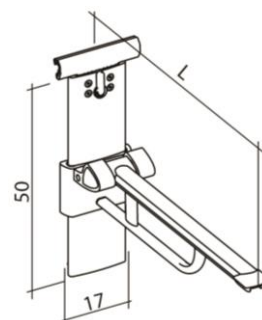

Bijbestellen: SA-105 flexibele aan- en afvoerset, SA-102 Set bouten en ringen voor montage wastafel op frame, wastafel 515 en kraan 710

Sanmedi PROFILO SMART opklapbare toiletsteunen

PR+260

PR+275

PR+290

Profilo Smart toiletsteun 600 mm
 Profilo Smart toiletsteun 750 mm
 Profilo Smart toiletsteun 900 mm

Sanmedi PROFILO SMART toiletsteun met veer, hoog-laag verstelbaar voor wandmontage inclusief 400 mm rail.

PR+260V
PR+275V
PR+290V

Profilo Smart toiletsteun 600 mm
 Profilo Smart toiletsteun 750 mm
 Profilo Smart toiletsteun 900 mm

Sanmedi PROFILO SMART toiletsteun met veer, hoog-laag verstelbaar inclusief verticale rail 500 mm, geschikt voor plaatsing aan horizontale rail. (Horizontale rail bijbestellen).

PR+260R
PR+275R
PR+290R