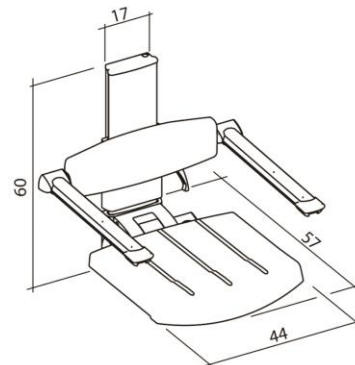

De producten van **Sanmedi Profilo Smart** kunnen rechtstreeks aan de wand worden geplaatst, maar zijn ook door middel van een verticale rail in hoogte verstelbaar. Tevens is er een mogelijkheid om de producten inclusief verticale rail aan een horizontale rail te hangen, zodat de producten zich altijd op de juiste plaats bevinden of (tijdelijk) kunnen worden opgeborgen.

PR+342

Sanmedi PROFILO SMART
 rugleuning en armleggers
 400 mm, voor wandmontage

PR+100

Profilo Smart opklapbaar
 douchezitje voor wandmontage

PR+160V

Profilo Smart douchezitje
 inclusief verticale rail 600 mm

PR+162V

Profilo Smart douchezitje met rugleuning en armleggers inclusief verticale rail

PR+170R

Profilo Smart douchezitje inclusief verticale rail voor bevestiging aan horizontale wandrail (horizontale rail bijbestellen)