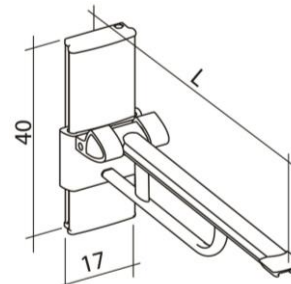

0119

PR+460V

Sanmedi PROFILO SMART wastafelframe, hoog-laag verstelbaar, inclusief 600 mm rail, geschikt voor wandmontage.

PR+470R

Profilo Smart wastafelframe voor hoog-laag verstelling aan horizontale rail, inclusief 700 mm rail (horizontale rail bijbestellen)

Bijbestellen: SA-105 flexibele aan- en afvoerset, SA-102 Set bouten en ringen voor montage wastafel op frame, wastafel 515 en kraan 710

Sanmedi PROFILO SMART opklapbare toiletsteunen

PR+260

PR+275

PR+290

Profilo Smart toiletsteun 600 mm
 Profilo Smart toiletsteun 750 mm
 Profilo Smart toiletsteun 900 mm

Sanmedi PROFILO SMART toiletsteun met veer, hoog-laag verstelbaar voor wandmontage inclusief 400 mm rail.

PR+260V
PR+275V
PR+290V

Profilo Smart toiletsteun 600 mm
 Profilo Smart toiletsteun 750 mm
 Profilo Smart toiletsteun 900 mm

Sanmedi PROFILO SMART toiletsteun met veer, hoog-laag verstelbaar inclusief verticale rail 500 mm, geschikt voor plaatsing aan horizontale rail. (Horizontale rail bijbestellen).

PR+260R
PR+275R
PR+290R