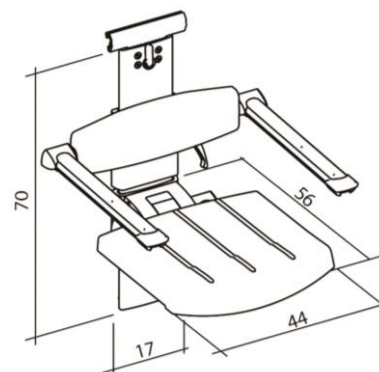

De producten van **Sanmedi Profilo Smart** kunnen rechtstreeks aan de wand worden geplaatst, maar zijn ook door middel van een verticale rail in hoogte verstelbaar. Tevens is er een mogelijkheid om de producten inclusief verticale rail aan een horizontale rail te hangen, zodat de producten zich altijd op de juiste plaats bevinden of (tijdelijk) kunnen worden opgeborgen.

De producten van Profilo Smart hebben een maximale belastbaarheid van 150 kg.

Sanmedi Profilo Smart bestaat uit aluminium met kunststof delen, leverbaar in:

-  zwart; ral 9005
-  wit; ral 9016
-  rood; ral 3002
-  blauw; ral 5003
-  donker grijs; ral 7021

PR+342

Sanmedi PROFILO SMART
 rugleuning en armleggers
 400 mm, voor wandmontage

PR+100

Profilo Smart opklapbaar
 douchezitje voor wandmontage

PR+160V

Profilo Smart douchezitje
 inclusief verticale rail 600 mm

PR+162V

Profilo Smart douchezitje met rugleuning en armleggers inclusief verticale rail

PR+170R

Profilo Smart douchezitje inclusief verticale rail voor bevestiging aan horizontale wandrail (horizontale rail bijbestellen)