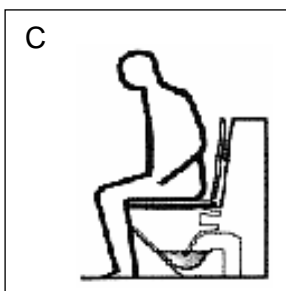

(A) Geeft de doorspoeling weer vóór het reinigen van het onderlichaam.

(B) Geeft de reiniging aan van het onderlichaam. Dit gebeurt door middel van een warmwaterdouche.

(C) Geeft de droging van het onderlichaam weer door middel van een warmeluchtföhn.

(D) Doorspoelen van het toilet is ook mogelijk wanneer men niet op de zitting plaats neemt. De onderdouche treedt dan niet in werking.