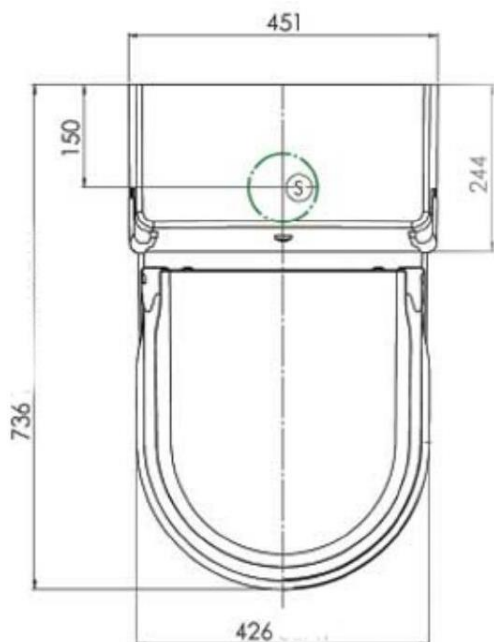

CLV 305 CLOSOMAT LIMA VITA wandhangend

- automatisch werkend douche-toilet met kristalporceleinen closetpot
- zelfreinigende warmwater-onderdouche
- warmeluchtföhn
- onderbroken aansluiting op waterleiding
- aparte 2-liter warmwaterboiler
- stand-by temperatuur ca 36-38°C
- ééntoets-elleboogbediening
- elektrische aansluiting: snoer met RA stekker, 220 V, 1300 W en 50 Hz

EXTRA:

- maternity douche voor vaginaal bereik
- afstandsbediening infrarood
- afstandsbediening pneumatisch
- afstandsbediening d.m.v. bewegingssensor
- zachte (kinder-) zitting
- de Closomat Lima Vita is ook te combineren met een verticale toiletlift