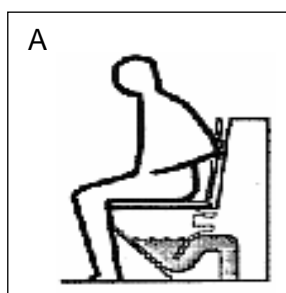

(A) Geeft de doorspoeling weer vóór het reinigen van het onderlichaam.

(B) Geeft de reiniging aan van het onderlichaam. Dit gebeurt door middel van een warmwaterdouche.

(C) Geeft de droging van het onderlichaam weer door middel van een warmeluchtföhn.

(D) Doorspoelen van het toilet is ook mogelijk wanneer men niet op de zitting plaats neemt. De onderdouche treedt dan niet in werking.