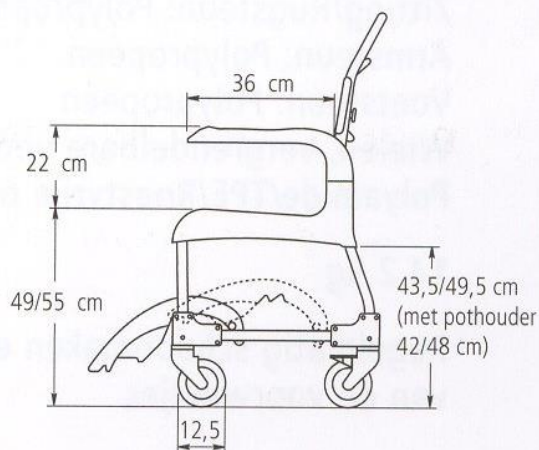

**HOOG-LAAG FRAME Type CLA, CLB en CLE:**

- in hoogte verstelbaar van 43 tot 73 centimeter
- maximale belastbaarheid: 120 kg
- snelheid: ca.14 millimeter per seconde
- bediening zit verwerkt in een van de armsteunen, bij bestelling aangeven of de voorkeur uitgaat naar links of rechts. Met een speciale optie kan ook het spoel/föhn gedeelte worden bediend met deze knop in de armsteun.
- RVS-frame, wit gerilsaneerd

De frames CLA, CLB en CLE zijn alleen in combinatie te bestellen met de Closomat Lima Vita.

De combinatienummers vindt u op blad 8.8

- afmetingen type **CLA**, staand model en **CLB**, staand model met vloerplaat  
 hoog 1130 mm  
 breed 510 mm  
 totale breedte inclusief toiletsteunen 810 mm  
 voorsprong inclusief toiletsteunen 1040 mm
- afmetingen type **CLE**, geschikt voor inbouw  
 hoog 1200 mm  
 breed 600 mm  
 totale breedte inclusief toiletsteunen 810 mm  
 voorsprong inclusief toiletsteunen 870 mm

**Opmerking:**

-de afvoer van het hoog-laag frame dient precies 90 mm h.o.h., vanaf de wand gemeten, in de vloer gemonteerd te worden.

**De Clean douche- en toiletstoel is**

vervaardigd uit stalen buizen met een rilsan coating. De Clean heeft geen lasnaden of openingen, waardoor corrosievorming vrijwel uitgesloten is.