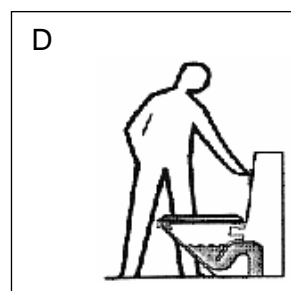

(A) Geeft de doorspoeling weer vóór het reinigen van het onderlichaam.

(B) Geeft de reiniging aan van het onderlichaam. Dit gebeurt door middel van een warmwaterdouche.

(C) Geeft de droging van het onderlichaam weer door middel van een warmeluchtföhn.

(D) Doorspoelen van het toilet is ook mogelijk wanneer men niet op de zitting plaats neemt. De onderdouche treedt dan niet in werking.