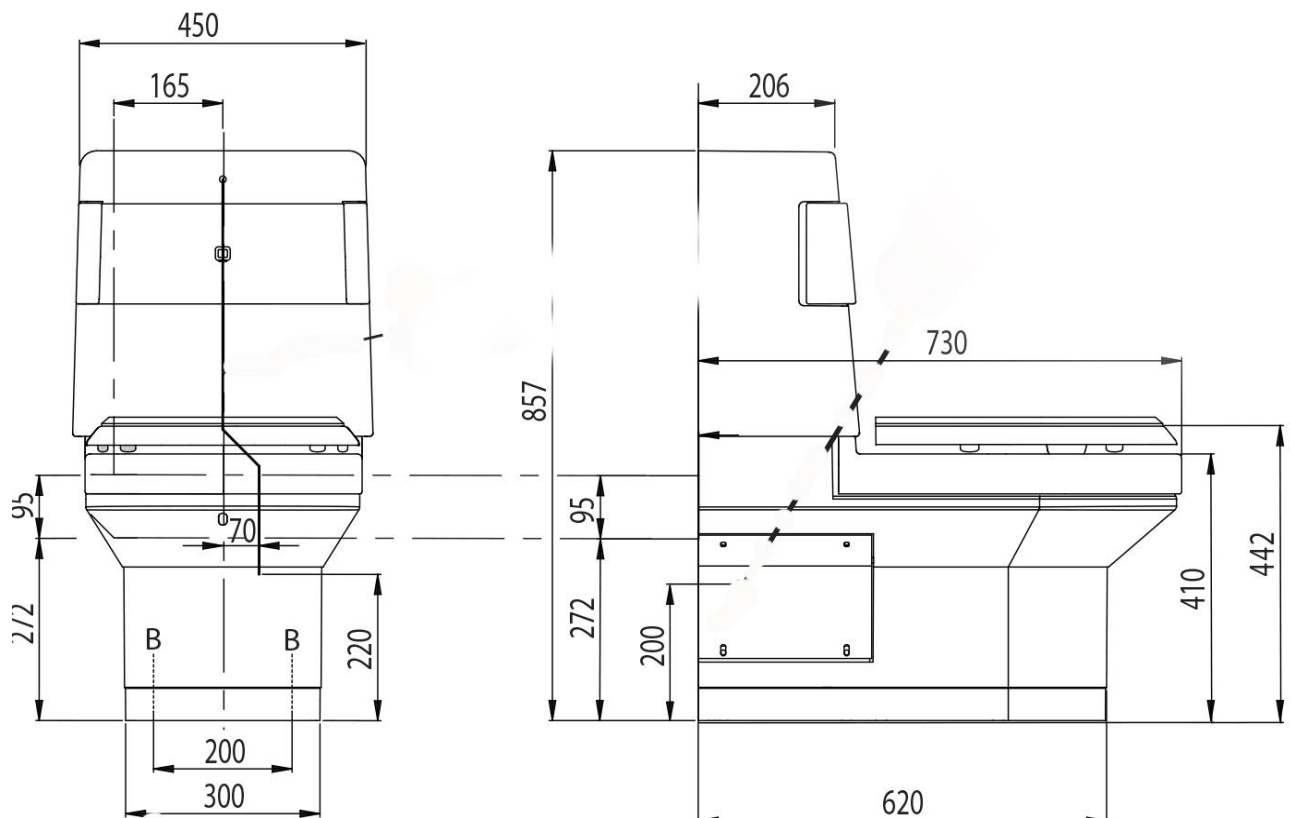

CPV 301 CLOSOMAT PALMA VITA stand

- automatisch werkend douche-toilet met kristalporceleinen closetpot
- zelfreinigende warmwater-onderdouche
- warmeluchtföhn
- onderbroken aansluiting op waterleiding
- aparte 2-liter warmwaterboiler
- stand-by temperatuur ca 36-38°C
- ééntoets-elleboogbediening
- elektrische aansluiting: snoer met RA stekker, 220 V, 1300 W en 50 Hz

EXTRA:

- maternity douche voor vaginaal bereik
- afstandsbediening infrarood
- afstandsbediening pneumatisch
- afstandsbediening d.m.v. bewegingssensor
- zachte (kinder-) zitting
- sokkels 2 ½, 5, 7 ½ en 10 centimeter
- armsteunenset met onafhankelijk van elkaar opklapbare armleggers
- de Closomat Palma Vita is ook te combineren met een sta-op systeem of verticale toiletlift