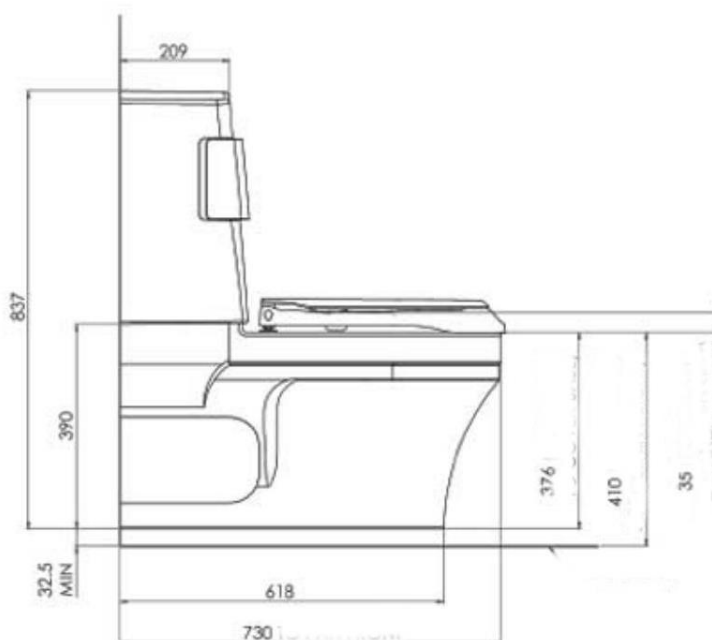

CLV 305 CLOSOMAT LIMA VITA wandhangend

- automatisch werkend douche-toilet met kristalporceleinen closetpot
- zelfreinigende warmwater-onderdouche
- warmeluchtföhn
- onderbroken aansluiting op waterleiding
- aparte 2-liter warmwaterboiler
- stand-by temperatuur ca 36-38°C
- ééntoets-elleboogbediening
- elektrische aansluiting: snoer met RA stekker, 220 V, 1300 W en 50 Hz

EXTRA:

- maternity douche voor vaginaal bereik
- afstandsbediening infrarood
- afstandsbediening pneumatisch
- afstandsbediening d.m.v. bewegingssensor
- zachte (kinder-) zitting
- de Closomat Lima Vita is ook te combineren met een verticale toiletlift