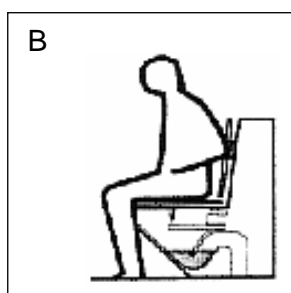

(A) Geeft de doorspoeling weer vóór het reinigen van het onderlichaam.

(B) Geeft de reiniging aan van het onderlichaam. Dit gebeurt door middel van een warmwaterdouche.

(C) Geeft de droging van het onderlichaam weer door middel van een warmeluchtföhn.

(D) Doorspoelen van het toilet is ook mogelijk wanneer men niet op de zitting plaats neemt. De onderdouche treedt dan niet in werking.