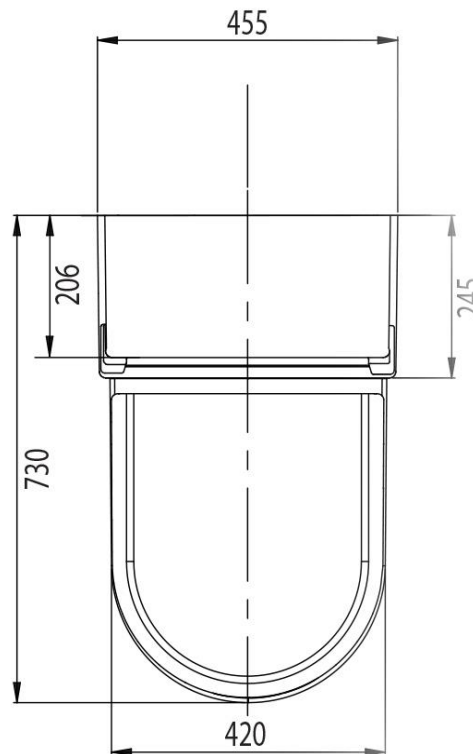

CPV 301 CLOSOMAT PALMA VITA stand

- automatisch werkend douche-toilet met kristalporceleinen closetpot
- zelfreinigende warmwater-onderdouche
- warmeluchtföhn
- onderbroken aansluiting op waterleiding
- aparte 2-liter warmwaterboiler
- stand-by temperatuur ca 36-38°C
- ééntoets-elleboogbediening
- elektrische aansluiting: snoer met RA stekker, 220 V, 1300 W en 50 Hz

EXTRA:

- maternity douche voor vaginaal bereik
- afstandsbediening infrarood
- afstandsbediening pneumatisch
- afstandsbediening d.m.v. bewegingssensor
- zachte (kinder-) zitting
- sokkels 2 ½, 5, 7 ½ en 10 centimeter
- armsteunenset met onafhankelijk van elkaar opklapbare armleggers
- de Closomat Palma Vita is ook te combineren met een sta-op systeem of verticale toiletlift