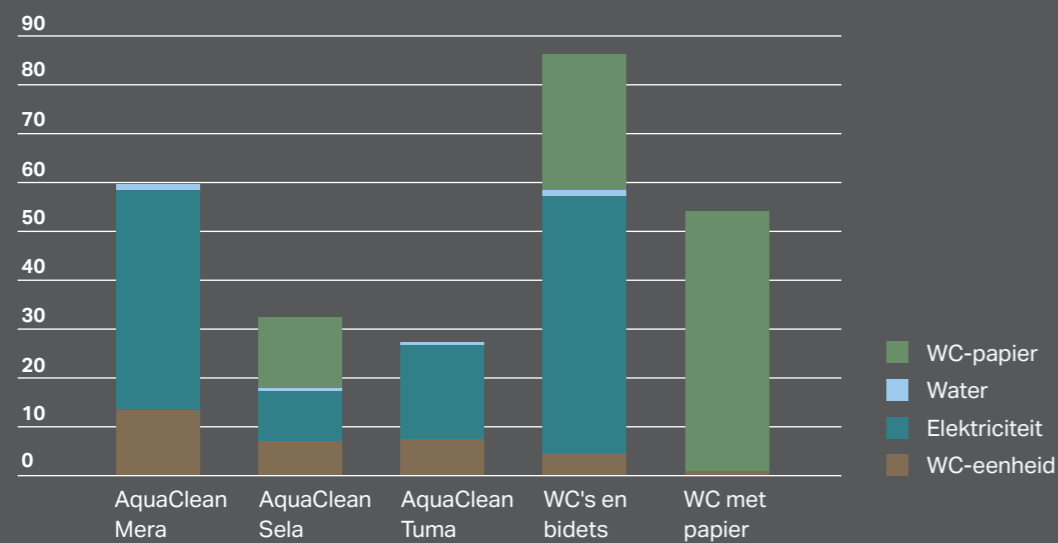

4 DUURZAME REDENEN VOOR EEN DOUCHEWC

1. VERGELIJKING ECOLOGISCHE VOETAFDRIJF

Reiniging met water is schoner en zachter dan met toiletpapier. Ook op ecologisch vlak scoren de douchewc's van Geberit zeer goed en zijn ze vergelijkbaar met klassieke wc's en het gebruik van toiletpapier. Het extra waterverbruik voor de douchefunctie is daarbij verwaarloosbaar. De productie van toiletpapier en het energieverbruik tijdens de verwarming van het water daarentegen spelen een significantere rol.

GEBERIT AQUACLEAN DOUCHEWC'S VERGELEKEN MET CONVENTIONELE WC'S MET WC-PAPIER EN BIDET

De grafiek toont het milieueffect, geëvalueerd volgens de IMPACT World+ methode.