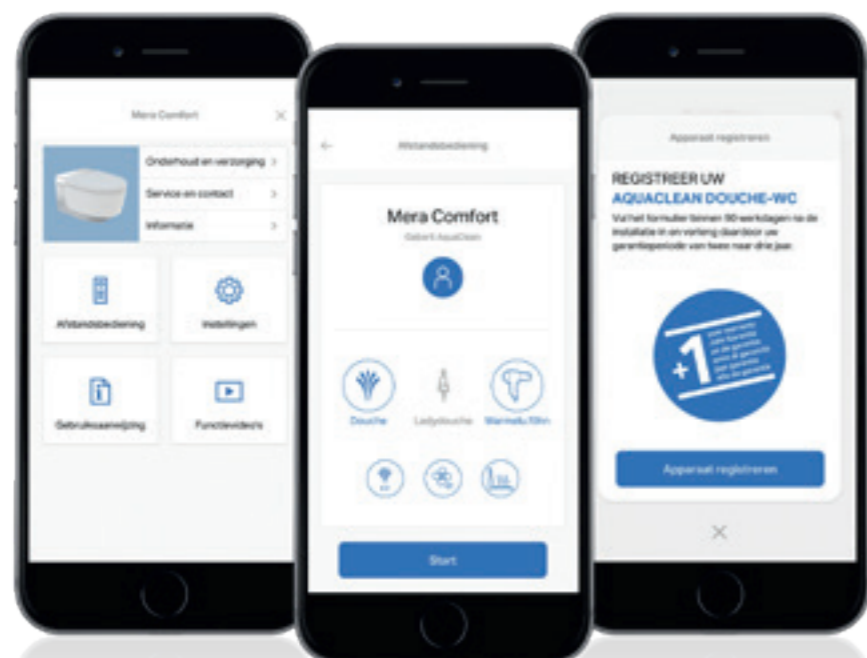

↑ De moderne Geberit VariFrom onderkast met ronde opzetwastafel vormt een perfecte combinatie met het puristische design van AquaClean Sela.

↑ Kwaliteit toont zich in vele facetten: De douchewc AquaClean Mera Comfort en de hoogwaardige producten van de Geberit ONE badkamerserie.

# MEER FLEXIBILITEIT VOOR U

Met de Geberit Home app verandert uw smartphone in een afstandsbediening voor de AquaClean douchewc's, waarmee u alle functies comfortabel kunt uitvoeren en persoonlijke instellingen kunt opslaan. De app biedt extra mogelijkheden zoals het uitvoeren van software-updates en hij geeft interessante tips voor onderhoud en verzorging van het apparaat.

## SERVICE OP AFSTAND

Heeft uw douchewc service nodig? In veel gevallen kunnen wij u zonder een persoonlijk bezoek van een service-monteur helpen dankzij onze unieke service op afstand. Deze kunt u eenvoudig via de Geberit Home app aanvragen. Met uw toestemming krijgt Geberit toegang tot uw douchewc en kan op afstand de service uitvoeren.

Naast de eenvoudige bediening van de AquaClean douchewc's, kan ook de registratie van de douchewc via een smartphone worden uitgevoerd.

UNIEKE SERVICE  
OP AFSTAND